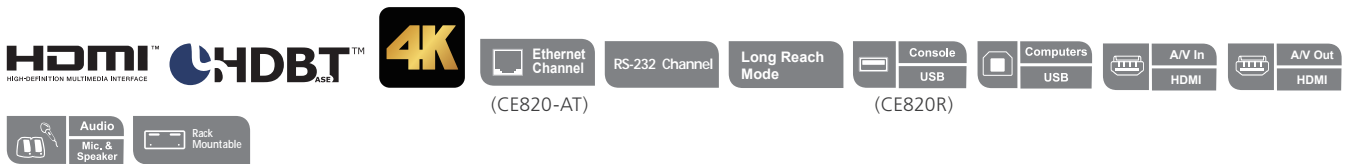

USB HDMI HDBaseT™ 2.0 KVM 訊號延長器 (4K @ 100 公尺)

CE820

ATEN CE820 USB HDMI HDBaseT™ 2.0 KVM 訊號延長器整合最新的 HDBaseT 2.0 技術，透過單一 Cat 6 或 2L-2910 Cat 6 線材，即可將 4K HDMI 視訊、立體聲音訊、USB、乙太網路* 和 RS-232 訊號整合傳輸，並將傳輸距離延伸長達 100 公尺。HDBaseT 2.0 提供目前市面上最可靠的整合式傳輸技術，並為 CE820 帶來遠距離傳輸能力，可傳輸 1080p 高畫質訊號長達 150 公尺。CE820 的線材安裝簡易並支援各種訊號，特別適用於需要便利遠端存取的應用，例如交通控制中心、醫療院所、工業倉庫和延伸工作站等地。

註：CE820-AT 支援乙太網路功能，CE820-ATA 則不支援。

前視圖

背視圖

產品特性

- HDBaseT 2.0 技術
 - 透過單一 Cat 6 / 6a / 2L-2910 Cat 6 cable 延長視訊、音訊、USB、RS-232 及乙太網路 * 訊號
 - 強化位元錯誤偵測與修正，可在高畫質視訊傳輸時防止訊號干擾
 - 遠端延長器支援 HDBaseT 訊號傳輸狀態偵測與 LED 指示
- EDID Buffer 可確保順利開機及最高顯示畫質
- HDMI (3D、色深、1080p、4K)；符合 HDCP 2.2 規範
- 遠距離高視訊品質
 - HDBaseT 標準模式 — 解析度高達 4K @ 100 公尺 (Cat 6 / 6a / 2L-2910)
 - HDBaseT 遠距模式 — 解析度高達 1080p @ 150 公尺
- 遠距模式切換開關 — 快速切換 HDBaseT 標準及遠距模式
- USB 2.0 高速連接埠 — 確保周邊裝置的高傳輸速度
- 支援兩聲道立體聲音訊，滿足高品質音訊傳輸應用
- 透過單一按鈕即可執行 PC 喚醒功能 (PC 需支援 wake up ring 功能)
- 內建 8 kV / 15 kV 靜電保護 (接觸放電 8 kV；空氣放電 15 kV)

註：CE820-AT 支援乙太網路功能，CE820-ATA 則不支援。

* 乙太網路連接埠的功能，僅可在支援乙太網路連接埠的機種使用

產品規格

	CE820L	CE820R
連接介面		
控制端連接埠	無	1 x HDMI 母頭 (黑) 3 x USB Type-A 母頭 1 x Mini Stereo Jack 母頭 (綠) 1 x Mini Stereo Jack 母頭 (粉紅) 1 x RJ-45 母頭 (黑) 附註: RJ-45 連接埠的功能，僅可在支援乙太網路連接埠的機種使用
KVM 埠	1 x HDMI 母頭 (黑) 1 x USB Type-B 母頭 (白) 1 x Mini Stereo Jack 母頭 (綠) 1 x Mini Stereo Jack 母頭 (粉紅) 1 x RJ-45 母頭 (黑) 附註: RJ-45 連接埠的功能，僅可在支援乙太網路連接埠的機種使用	無
RS-232	1 x DB-9 母頭 (黑)	1 x DB-9 公頭 (黑)
電源	1 x DC Jack (可鎖式)	
設備至設備	1 x RJ-45 母頭 (黑)	
LED 指示燈		
電源	1 (綠)	
連線	1 (橘)	
視訊輸出	無	1 (橘)
開關		
Long Reach 模式切換	1 x 滑動開關	
韌體更新	1 x 滑動開關	
按鈕		
喚醒按鈕	無	1 x 按鈕
視訊	最高 4K @ 90 公尺 (Cat 5e) / 100 公尺 (Cat 6 / 6a / ATEN 2L-2910 Cat 6) 1080p @ 100 公尺 (Cat 5e / 6 / 6a) *支援 4K: 4096 x 2160 / 3840 x 2160 @ 60Hz (4:2:0); 4096 x 2160 / 3840 x 2160 @ 30Hz (4:4:4)	
耗電量	DC 5 V: 2.87 W	DC 5 V: 5.37 W
作業環境		
操作溫度	0 – 40 °C	
儲存溫度	-20 – 60 °C	
濕度	0 – 80% RH · 無凝結	
機體屬性		
外殼材質	金屬	
重量	0.63 公斤	0.65 公斤
尺寸 (L x W x H)	18.20 x 12.19 x 2.87 公分	