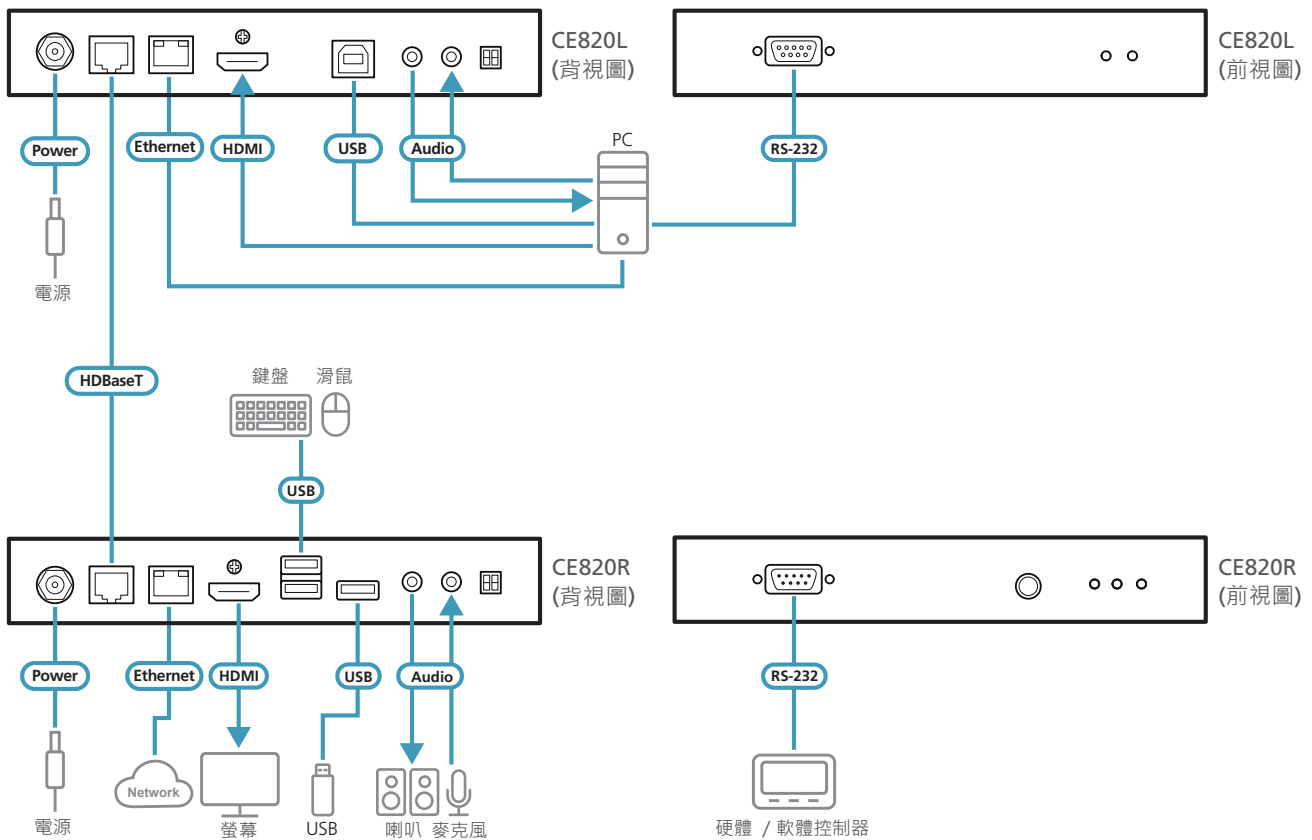

USB HDMI HDBaseT™ 2.0 KVM 訊號延長器 (4K @ 100 公尺)

CE820

ATEN CE820 USB HDMI HDBaseT™ 2.0 KVM 訊號延長器整合最新的 HDBaseT 2.0 技術，透過單一 Cat 6 或 2L-2910 Cat 6 線材，即可將 4K HDMI 視訊、立體聲音訊、USB、乙太網路* 和 RS-232 訊號整合傳輸，並將傳輸距離延伸長達 100 公尺。HDBaseT 2.0 提供目前市面上最可靠的整合式傳輸技術，並為 CE820 帶來遠距離傳輸能力，可傳輸 1080p 高畫質訊號長達 150 公尺。CE820 的線材安裝簡易並支援各種訊號，特別適用於需要便利遠端存取的應用，例如交通控制中心、醫療院所、工業倉庫和延伸工作站等地。

註：CE820-AT 支援乙太網路功能，CE820-ATA 則不支援。

前視圖

背視圖

產品特性

- HDBaseT 2.0 技術
 - 透過單一 Cat 6 / 6a / 2L-2910 Cat 6 cable 延長視訊、音訊、USB、RS-232 及乙太網路 * 訊號
 - 強化位元錯誤偵測與修正，可在高畫質視訊傳輸時防止訊號干擾
 - 遠端延長器支援 HDBaseT 訊號傳輸狀態偵測與 LED 指示
- EDID Buffer 可確保順利開機及最高顯示畫質
- HDMI (3D、色深、1080p、4K)；符合 HDCP 2.2 規範
- 遠距離高視訊品質
 - HDBaseT 標準模式 — 解析度高達 4K @ 100 公尺 (Cat 6 / 6a / 2L-2910)
 - HDBaseT 遠距模式 — 解析度高達 1080p @ 150 公尺
- 遠距模式切換開關 — 快速切換 HDBaseT 標準及遠距模式
- USB 2.0 高速連接埠 — 確保周邊裝置的高傳輸速度
- 支援兩聲道立體聲音訊，滿足高品質音訊傳輸應用
- 透過單一按鈕即可執行 PC 喚醒功能 (PC 需支援 wake up ring 功能)
- 內建 8 kV / 15 kV 靜電保護 (接觸放電 8 kV；空氣放電 15 kV)

註：CE820-AT 支援乙太網路功能，CE820-ATA 則不支援。

* 乙太網路連接埠的功能，僅可在支援乙太網路連接埠的機種使用

產品規格

	CE820L	CE820R
連接介面		
控制端連接埠	無	1 x HDMI 母頭 (黑) 3 x USB Type-A 母頭 1 x Mini Stereo Jack 母頭 (綠) 1 x Mini Stereo Jack 母頭 (粉紅) 1 x RJ-45 母頭 (黑) 附註: RJ-45 連接埠的功能，僅可在支援乙太網路連接埠的機種使用
KVM 埠	1 x HDMI 母頭 (黑) 1 x USB Type-B 母頭 (白) 1 x Mini Stereo Jack 母頭 (綠) 1 x Mini Stereo Jack 母頭 (粉紅) 1 x RJ-45 母頭 (黑) 附註: RJ-45 連接埠的功能，僅可在支援乙太網路連接埠的機種使用	無
RS-232	1 x DB-9 母頭 (黑)	1 x DB-9 公頭 (黑)
電源	1 x DC Jack (可鎖式)	
設備至設備	1 x RJ-45 母頭 (黑)	
LED 指示燈		
電源	1 (綠)	
連線	1 (橘)	
視訊輸出	無	1 (橘)
開關		
Long Reach 模式切換	1 x 滑動開關	
韌體更新	1 x 滑動開關	
按鈕		
喚醒按鈕	無	1 x 按鈕
視訊	最高 4K @ 90 公尺 (Cat 5e) / 100 公尺 (Cat 6 / 6a / ATEN 2L-2910 Cat 6) 1080p @ 100 公尺 (Cat 5e / 6 / 6a) *支援 4K: 4096 x 2160 / 3840 x 2160 @ 60Hz (4:2:0); 4096 x 2160 / 3840 x 2160 @ 30Hz (4:4:4)	
耗電量	DC 5 V: 2.87 W	DC 5 V: 5.37 W
作業環境		
操作溫度	0 – 40 °C	
儲存溫度	-20 – 60 °C	
濕度	0 – 80% RH · 無凝結	
機體屬性		
外殼材質	金屬	
重量	0.63 公斤	0.65 公斤
尺寸 (L x W x H)	18.20 x 12.19 x 2.87 公分	