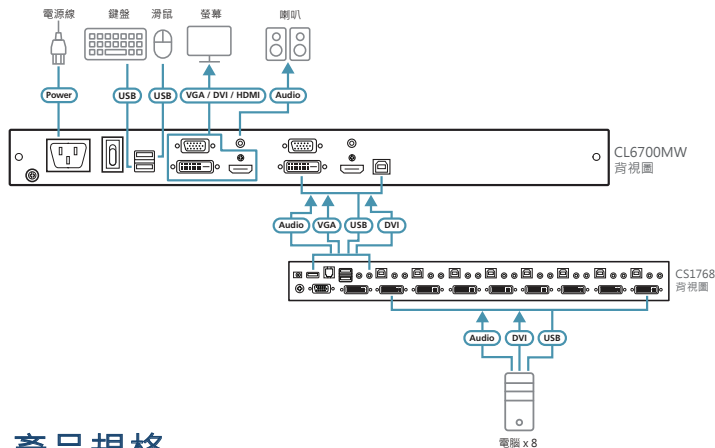

# DVI Full HD LCD 控制端 CL6700MW

CL6700MW Full HD LCD控制端為一款具備音訊功能的KVM控制設備，整合17.3吋背光LED之高畫質寬螢幕、鍵盤與滑鼠觸控板於單一抽拉式機體，1U機架空間。CL6700MW可作為KVM多電腦切換器的前端控制端使用，不使用時可將此控制端模組上至完全平整並推回機架內，以節省機房使用空間。多個視訊連接埠允許控制端連接來自：VGA、DVI 或 HDMI三種視訊來源，以利控制端和連接。CL6700MW亦提供了額外的操作便利性，Full HD控制端提供了兩個 HDMI 連接埠，允許將高解析度顯示器連接到控制端連接埠，和/或 HDMI 相容切換器連接到 KVM 連接埠。

CL6700MW前方面板額外具備一組USB滑鼠連接埠，並於機身後端的外接式控制端連接埠設有第二組KVM 控制端連接埠（鍵盤/滑鼠和支援HDMI、DVI / VGA 介面的螢幕）。已安裝 DVI KVM 切換器的機房將具有輕鬆存取、額外控制端和內建節省空間滑動(軌)模組的優勢，而無需購買 KVM 切換器。

CL6700MW在電腦連接埠及外接式控制端連接埠各配置一個喇叭插孔，支援外接喇叭播放音訊。

**HDMI™**  
HIGH-DEFINITION MULTIMEDIA INTERFACE

## 產品特性

- 整合KVM控制端與17.3吋LED背光Full HD LCD寬螢幕於單滑軌機體內；小於1U的機體設計，可在1U機架空間輕鬆抽拉操作
- 配備標準型機架安裝套件-另一可選購簡易型安裝套件(單人安裝)
- 支援一組USB / DVI / VGA / HDMI介面的外接式控制端
- 前端額外提供一組支援熱插拔的USB滑鼠連接埠(亦可作為USB周邊設備連接埠)
- 高視訊解析度 – 高達1920 x 1080 @60Hz; DDC, DDC2, DDC2B
- 支援音訊(喇叭)
- 標準105鍵鍵盤；Sun鍵盤模擬功能
- 跨平台支援 – Windows, Linux, Mac與Sun
- 可調整深度以安裝於機架內
- 支援韌體更新
- 控制端鎖定設計 – 當控制端在非使用狀態下，可將其安全鎖定在原來的位置
- DDC模擬功能 – 可自動調整每台電腦的影像設定，並提供最佳影像輸出品質
- 支援多國鍵盤語言：英文(US)，英文(UK)，法文，德文，德文(瑞士)，希臘文，匈牙利文，義大利文，日文，韓文，俄羅斯文，西班牙文，瑞典文，繁體中文