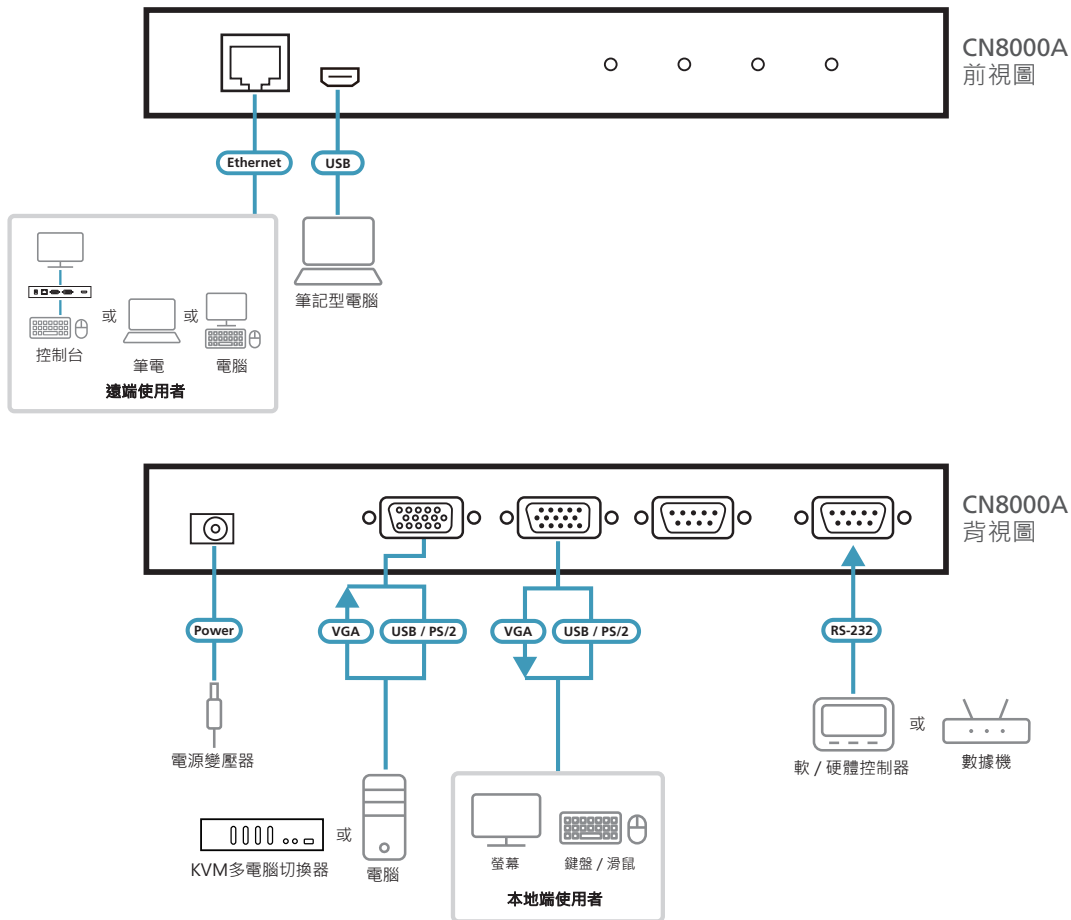

虛擬媒體

- 虛擬媒體提供檔案應用、OS 作業系統修補、軟體安裝及診斷測試
- 可與支援 USB 的伺服器在作業系統及 BIOS 層級搭配運作
- 支援 USB2.0 DVD / CD 光碟機、USB 儲存設備、個人電腦硬碟及 ISO 影像
- 輕鬆使用虛擬媒體功能 – 無需搭配額外的線材

虛擬遠端桌面視窗

- 可調整視訊品質及視訊容限以最佳化資料傳輸速度；單色色深設定、門檻值及訊號干擾設定，可在低頻寬的情況下壓縮資料流量
- 支援全螢幕顯示或可調式視窗顯示
- 遠端用戶之間可透過訊息板功能溝通
- 支援多國語言螢幕鍵盤
- 滑鼠動態同步顯示功能 (Mouse DynaSync)
- 支援 Exit Macro
- BIOS 層級存取

效益

筆電 USB 控制端 (LUC)	一個專屬的 USB 連接埠直接連接到筆記型電腦，方便控制端的操作。
為傳統 KVM 多電腦切換器提供 Over-IP 功能	無需添購新的 KVM 多電腦切換器即可升級擁有 Over-IP 遠端管理能力。
支援多種鍵盤語言 – 螢幕鍵盤	CN8000A 支援多種語言的鍵盤輸入法，包括英文、法文、德文、義大利文、西班牙文、日文、韓文與繁體中文。使用者無須針對不同語言使用不同鍵盤，只需要使用 CN8000A 軟體鍵盤便可使用上述語言輸入資料。
支援外部認證工具	除了本身的安全機制外，CN8000A 也支援 RADIUS、LDAP、LDAPS 與 MS Active Directory 等外部授權與認證工具。
簡易的設定與操作	淺顯易懂的圖形化使用者介面讓設定與操作更輕鬆簡單。Web-based 介面 Windows 與 Java 應用程式，讓管理人員可透過任何瀏覽器隨時監控遠端設備；非瀏覽器存取的使用者則可透過具備 GUI 介面的 Windows 與 Java AP Client 軟體操作
虛擬遠端桌面	遠端桌面可以全螢幕或視窗模式呈現，螢幕顯示大小可以彈性的調整。許多先進功能包括訊息板、滑鼠動態同步顯示 (Mouse DynaSync)、虛擬媒體、以及鍵盤訊號通過 (Keyboard Pass Through)，創造出一個虛擬遠端桌面，其可讓使用者從遠端操作伺服器，彷彿就在本地端一樣。
優異的視訊品質	透過強化的 fps 輸出品質，提供高品質視訊顯示，可支援高達 1920 x 1200 @ 60Hz 的解析度，提供近端與遠端系統色彩鮮明的 24 位元色深。
可設定網路頻寬	網路設定可讓 IT 管理人員有效調整資料流 (頻寬) 的大小以符合網路流量狀況。視訊品質可以調整，針對可用的網路頻寬達到最佳化的資料傳輸量。透過高速的 LAN 存取，可調整網路設定以送出更大量的視訊資訊，達到更高品質的視訊顯示。在頻寬有限的情況下，則可調整網路設定以有效降低網路延遲。

Mouse DynaSync 滑鼠動態同步顯示	自動將本地端與遠端滑鼠游標移動同步化，不用受限於電腦滑鼠加速度的設定。
訊息板	為降低多重使用者同時登入可能導致的存取衝突問題，CN8000A 提供類似網路聊天軟體的功能，可讓登入的使用者相互通訊。
虛擬媒體	虛擬媒體支援可將近端系統的 DVD / CD-ROMs 及其他儲存媒介映射至遠端伺服器。此功能可讓 IT 管理人員執行檔案傳輸、應用程式與系統更新作業、以及遠端診斷。
智慧卡讀卡機	智慧卡讀卡機功能可讓讀卡機插入本地端 Client 電腦的 USB 連接埠時被重新導引，其會呈現如同插入遠端伺服器。智慧卡的一項用途 (例如 Common Access Card)，是可從近端 Client 對遠端伺服器授權。