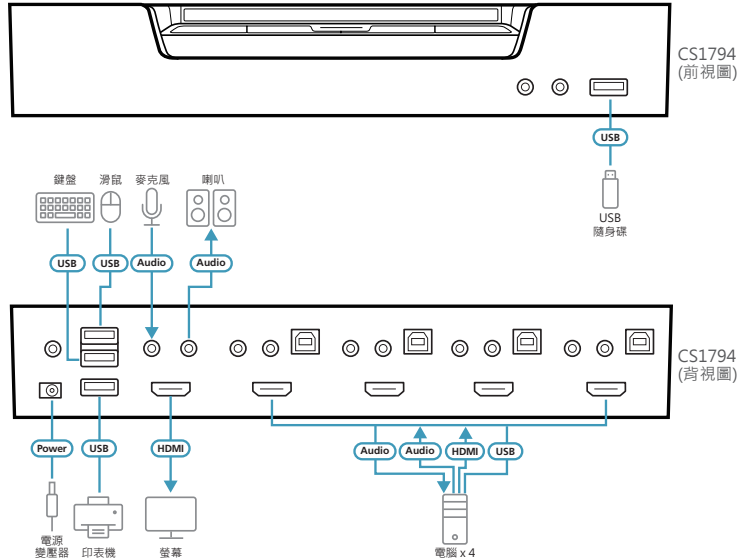

CS1792 / CS1794 獨特的 KVM 技術可大幅節省桌面空間，適用於辦公室的多媒體應用環境。

HDMI™

HIGH-DEFINITION MULTIMEDIA INTERFACE

產品特性

- 2/4 埠 HDMI USB 2.0 KVMP™ 多電腦切換器
- 一組 USB 控制端可管理 2 (CS1792) 或 4 (CS1794) 台 HDMI 介面電腦及 2 台 USB 周邊設備
- 內建 2 埠 USB 2.0 Hub；完全相容於 USB 2.0 規格
- 透過前板按鍵及鍵盤熱鍵，獨立切換電腦、USB 周邊設備、及音訊功能
- 支援 HDMI 數位螢幕 – 完全相容於 HDMI 及 HDCP
- 支援 Dolby True HD 及 DTS HD Master Audio
- 高視訊解析度 – 支援 480i, 480p, 720p, 1080i, and 1080p (1920 x 1200)
- 電源開啟偵測 – 若其中一台電腦電源關閉，CS1792 / CS1794 會自動切換至下一台電源開啟的電腦
- 支援寬螢幕解析度
- 支援跨平台 - Windows、Linux 及 Mac
- 控制端滑鼠埠模擬 / bypass 功能支援多數滑鼠驅動程式與多功能滑鼠
- 螢幕動態同步顯示技術 – 儲存控制端螢幕 EDID (延伸顯示辨識碼)，保持最佳螢幕顯示解析度
- 完整的鍵盤訊號模擬，確保開機零失誤
- 支援及模擬 Mac 鍵盤*
- 自動掃描功能可監控所有電腦及 HDMI 設備
- 支援韌體更新

* 1. PC 鍵盤組合可模擬 Mac 鍵盤
2. Mac 鍵盤僅能與 Mac 電腦搭配使用

產品規格

	CS1792	CS1794
電腦連接數	2	4
連接埠選擇	熱鍵、按鈕	熱鍵、按鈕
連接介面	2 x USB Type-A 母頭 (後面板) 1 x HDMI 母頭 (黑色) 2 x 3.5 mm Audio Jack 母頭 (綠色; 1 x 前, 1 x 後) 2 x 3.5 mm Audio Jack Female 母頭 (粉紅色; 1 x 前, 1 x 後)	
控制端連接埠	2 x USB Type-B 母頭 2 x HDMI 母頭 (黑色) 2 x 3.5 mm Audio Jack 母頭 (綠色) 2 x 3.5 mm Audio Jack 母頭 (粉紅色)	
KVM 埠	4 x USB Type-B 母頭 4 x HDMI 母頭 (黑色) 4 x 3.5 mm Audio Jack 母頭 (綠色) 4 x 3.5 mm Audio Jack 母頭 (粉紅色)	4 x USB Type-B 母頭 4 x HDMI 母頭 (黑色) 4 x 3.5 mm Audio Jack 母頭 (綠色) 4 x 3.5 mm Audio Jack 母頭 (粉紅色)
韌體更新	1 x 3.5 mm Audio Jack 母頭 (黑色)	
電源	1 x DC 電源插座	
USB 連接埠	2 x USB Type-A 母頭 (白色; 1 x 前面板; 1 x 後面板)	
開關	3 x 按鈕	5 x 按鈕
LED 指示燈	音源 3 (綠色) KVM 3 (橘色) USB 3 (綠色)	
模擬功能	鍵盤 / 滑鼠 USB 視訊 1920 x 1080 @ 60Hz / 1920 x 1200 @ 60Hz 掃描間隔 1 - 99 秒 (預設值: 5 秒) 耗電量 DC 5.3 V : 3.53 W : 42 BTU DC 5.3 V : 3.62 W : 43 BTU	
作業環境	操作溫度 0 - 50 °C 儲存溫度 -20 - 60 °C 溼度 0 - 80% RH, 無凝結	
機體屬性	外殼材質 金屬, 塑膠 重量 0.42 公斤 0.53 公斤 尺寸 - 長 x 寬 x 高 20.63 x 7.24 x 4.40 公分 26.23 x 7.24 x 4.40 公分	