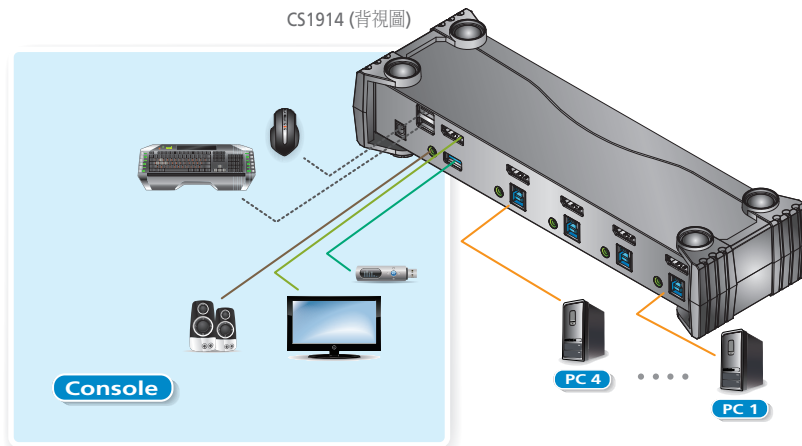

CS1912 / CS1914 能讓使用者透過單一的控制端 (USB鍵盤、USB滑鼠與螢幕) 切換操作兩台或四台DisplayPort電腦。為了讓使用者可以簡易操作設備，CS1912 / CS1914 提供三種便利的切換電腦裝置方式 - 透過前面板按鍵、滑鼠或熱鍵，使用者可彈性切換並操作已連接在 CS1912 / CS1914 上的任一電腦。

特殊的獨立切換功能，讓使用者透過 CS1912 / CS1914 操控一台電腦的同時亦可使用另一台電腦的USB周邊裝置和音源。無須購買額外的喇叭裝置以及USB集線器或獨立式周邊分享器 - 如印表機伺服器、數據機分享器等設備。

CS1912 / CS1914 多樣化的產品功能，可用於平面設計、動畫製作以及影像編輯應用，提供CAD/CAM(電腦輔助設計/製造)使用者絕佳的選擇。使用者可利用 CS1912 / CS1914 分享來自連接於 CS1912 / CS1914 任一電腦的音訊；同時DisplayPort的HD音訊將提供使用者前所未有的非凡體驗。

## 產品特性

- 2/4埠DisplayPort KVMPTM多電腦切換器搭載USB 3.1 Gen1集線器與2.1聲道環繞音效
- 可透過一組USB控制端管理2/4台電腦與2個USB週邊裝置
- 可透過前面板按鍵、熱鍵及滑鼠\*切換操作電腦
- 支援KVM、USB與音訊獨立切換，提升系統操作的彈性
- 支援高畫質視訊解析度 - 3840 x 2160 @ 60 Hz
- 2埠USB 3.1 Gen 1集線器 - 支援Super-Speed傳輸規格, 最高傳輸速率5 Gbps
- 完全相容於DisplayPort 1.1與HDCP規範
- 可透過DisplayPort傳輸HD高品質音訊\*\*
- 支援音效 - 2.1聲道重低音立體環繞音效
- 電源開啟偵測 - 若其中一台電腦電源關閉，CS1912 / CS1914會自動切換至下一台已開啟電源之電腦
- DisplayPort (DP++) - 可外接具獨立供電設計的DisplayPort轉HDMI/DVI DP++ 視訊轉換器輸出HDMI或DVI訊號\*\*\*
- 支援熱插拔功能 - 無需重新啟動電源，即可新增及移除電腦
- 控制端鍵盤模擬/bypass 功能支援大多數遊戲鍵盤
- 控制端滑鼠模擬/bypass功能支援大多數滑鼠驅動程式與多功能滑鼠
- 支援多種作業系統 - Windows、Mac以及Linux
- 多國語言鍵盤對應 - 英文、日文、法文以及德文
- 支援Mac鍵盤與特殊按鍵模擬\*\*\*\*
- 自動掃描功能可監控所有電腦操作
- 支援韌體更新

### Note:

- \* 使用三鍵滑鼠與滑鼠模擬模式開啟的情況下才能透過滑鼠做電腦切換
- \*\* 透過DisplayPort傳輸的HD高品質音訊無法獨立切換
- \*\*\* DisplayPort (DP++) 功能 - 大多數的單螢幕安裝無須搭配主動式DisplayPort視訊轉換器，若您無法確認視訊來源相容DP++，建議搭配使用主動式DisplayPort視訊轉換器
- \*\*\*\* PC鍵盤組合可模擬Mac/Sun鍵盤，Mac/Sun鍵盤僅能與Mac電腦搭配使用