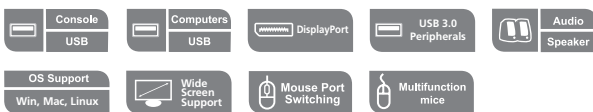

## 2/4 埠 USB 3.0 DisplayPort KVMP™ 多電腦切換器 CS1912 / CS1914

- ATEN CS1912 / CS1914 2/4埠USB 3.0 DisplayPort KVMP™ 多電腦切換器配備最新技術，能滿足使用者對高畫質解析度及高速資料傳輸的期待。ATEN CS1912 / CS1914 支援解析度達3840 x 2160 @ 30 Hz和USB 3.1 Gen 1 傳輸技術，其資料傳輸速率可達SuperSpeed 5 Gbps，藉以提供使用者更趨方便的操控體驗。

CS1912 / CS1914 能讓使用者透過單一的控制端 (USB鍵盤、USB滑鼠與螢幕) 切換操作兩台或四台DisplayPort電腦。為了讓使用者可以簡易操作設備，CS1912 / CS1914 提供三種便利的切換電腦裝置方式 - 透過前面板按鍵、滑鼠或熱鍵，使用者可彈性切換並操作已連接在 CS1912 / CS1914 上的任一電腦。

特殊的獨立切換功能，讓使用者透過 CS1912 / CS1914 操控一台電腦的同時亦可使用另一台電腦的USB周邊裝置和音源。無須購買額外的喇叭裝置以及USB集線器或獨立式周邊分享器 - 如印表機伺服器、數據機分享器等設備。

## 產品特性

- 2/4埠DisplayPort KVMPTM多電腦切換器搭載USB 3.1 Gen1集線器與2.1聲道環繞音效
- 可透過一組USB控制端管理2/4台電腦與2個USB週邊裝置
- 可透過前面板按鍵、熱鍵及滑鼠\*切換操作電腦
- 支援KVM、USB與音訊獨立切換，提升系統操作的彈性
- 支援高畫質視訊解析度 - 3840 x 2160 @ 60 Hz
- 2埠USB 3.1 Gen 1集線器 - 支援Super-Speed傳輸規格, 最高傳輸速率5 Gbps
- 完全相容於DisplayPort 1.1與HDCP規範
- 可透過DisplayPort傳輸HD高品質音訊\*\*
- 支援音效 - 2.1聲道重低音立體環繞音效
- 電源開啟偵測 - 若其中一台電腦電源關閉，CS1912 / CS1914會自動切換至下一台已開啟電源之電腦
- DisplayPort (DP++) - 可外接具獨立供電設計的DisplayPort轉HDMI/DVI DP++ 視訊轉換器輸出HDMI或DVI訊號\*\*\*
- 支援熱插拔功能 - 無需重新啟動電源，即可新增及移除電腦
- 控制端鍵盤模擬/bypass 功能支援大多數遊戲鍵盤
- 控制端滑鼠模擬/bypass功能支援大多數滑鼠驅動程式與多功能滑鼠
- 支援多種作業系統 - Windows、Mac以及Linux
- 多國語言鍵盤對應 - 英文、日文、法文以及德文
- 支援Mac鍵盤與特殊按鍵模擬\*\*\*\*
- 自動掃描功能可監控所有電腦操作
- 支援韌體更新