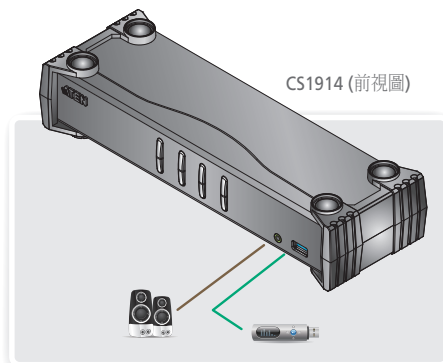

- DisplayPort
- USB 3.0
- ..... USB
- Audio
- KVM