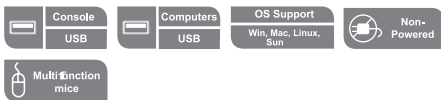

## 2 埠帶線式 USB KVM 多電腦切換器

- CS22U 是一款 2 埠帶線式 USB KVM 多電腦切換器，內建一個外接式切換按鍵，使用者可將 CS22U 主裝置放於桌面下，僅保留此切換按鍵於桌面，即可簡單且快速地切換電腦。

CS22U 精巧一體成型的設計，最適用於需要跨平台桌面應用與高視訊解析度的使用者。

### 產品特性

- 一組 USB 介面的控制端管理兩台 USB 電腦
- 精巧的機身外型，內建 0.9 公尺的连接線
- 支援多功能滑鼠
- 跨平台支援 - Windows、Mac、Linux 與 Sun
- USB 滑鼠連接埠可連接 USB 1.1 集線器以分享使用 USB 1.1 週邊裝置
- 一體成型的設計
- 高視訊解析度 - 最高達 2048 x 1536；支援 DDC2B
- 無須外接電源

### 產品規格

功能		CS22U	
電腦連接數		2	
連接埠選擇		外接式切換按鍵	
介面	控制端	鍵盤	1 x USB Type A 母頭 (黑)
		螢幕	1 x HDB-15 母頭 (藍)
	電腦端	滑鼠	1 x USB Type A 母頭 (黑)
		鍵盤 / 滑鼠	4 x USB Type A 公頭 (黑)
	螢幕	2 x HDB-15 公頭 (藍)	
LED 指示燈	已選擇	2	
連接線長度	電腦端	0.9 公尺	
	外接式切換按鍵	1.8 公尺	
視訊解析度		2048 x 1536, DDC2B	
作業環境	操作溫度	0-50°C	
	儲存溫度	-20-60°C	
	溼度	0-80% RH, 無凝結	
機體屬性	外殼	塑膠	
	重量	0.31 公斤	
	尺寸 (長 x 寬 x 高)	7.01 x 8.24 x 2.46 公分	