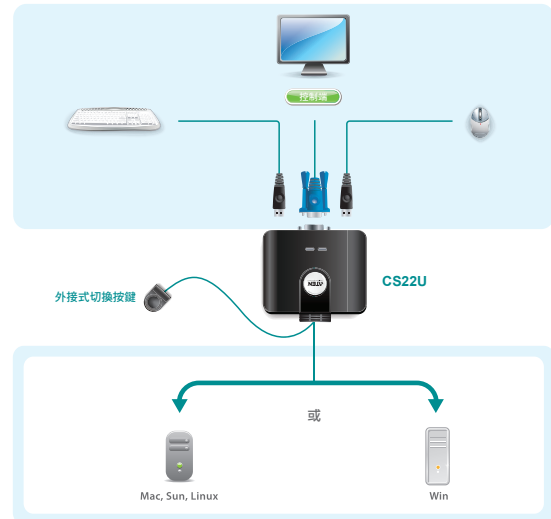

## 2 埠帶線式 USB KVM 多電腦切換器

- CS22U 是一款 2 埠帶線式 USB KVM 多電腦切換器，內建一個外接式切換按鍵，使用者可將 CS22U 主裝置放於桌面下，僅保留此切換按鍵於桌面，即可簡單且快速地切換電腦。

CS22U 精巧一體成型的設計，最適用於需要跨平台桌面應用與高視訊解析度的使用者。

### 產品特性

- 一組 USB 介面的控制端管理兩台 USB 電腦
- 精巧的機身外型，內建 0.9 公尺的连接線
- 支援多功能滑鼠
- 跨平台支援 - Windows、Mac、Linux 與 Sun
- USB 滑鼠連接埠可連接 USB 1.1 集線器以分享使用 USB 1.1 週邊裝置
- 一體成型的設計
- 高視訊解析度 - 最高達 2048 x 1536；支援 DDC2B
- 無須外接電源

### 產品規格

功能		CS22U	
電腦連接數		2	
連接埠選擇		外接式切換按鍵	
介面	控制端	鍵盤	1 x USB Type A 母頭 (黑)
		螢幕	1 x HDB-15 母頭 (藍)
	電腦端	滑鼠	1 x USB Type A 母頭 (黑)
		鍵盤 / 滑鼠	4 x USB Type A 公頭 (黑)
	螢幕	2 x HDB-15 公頭 (藍)	
LED 指示燈	已選擇	2	
連接線長度	電腦端	0.9 公尺	
	外接式切換按鍵	1.8 公尺	
視訊解析度		2048 x 1536, DDC2B	
作業環境	操作溫度	0-50°C	
	儲存溫度	-20-60°C	
	溼度	0-80% RH, 無凝結	
機體屬性	外殼	塑膠	
	重量	0.31 公斤	
	尺寸 (長 x 寬 x 高)	7.01 x 8.24 x 2.46 公分	