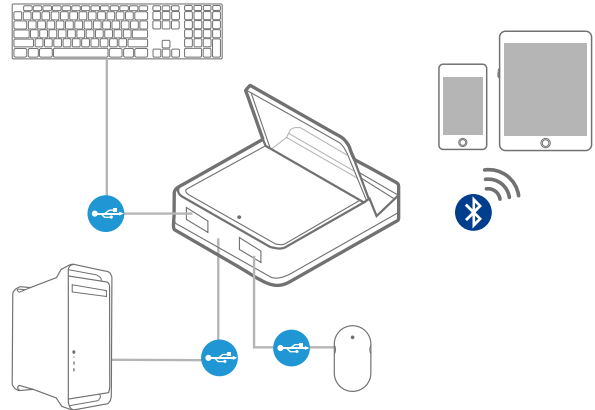

CS533

Tap (USB to 블루투스 KM 스위치)
스마트폰 또는 태블릿으로 데스크탑 키보드/마우스를 탭하자!

- CS533 탭은 USB 키보드와 마우스로 하나의 컴퓨터와 두 개의 블루투스 장치를 접속할 수 있는 제어 유닛입니다. CS533 탭은 일반 USB 키보드와 마우스 신호를 블루투스 연결로 변환시켜 컴퓨터와 블루투스 장비를 쉽고 빠르게 공유시켜 줍니다.

CS533 탭은 블루투스 장비에 블루투스 키보드나 마우스를 추가적으로 구매할 필요없이 작업 공간의 주변을 정리할 수 있도록 도와주며, 블루투스 장비에 맞는 멀티미디어 키보드 등을 연결하여 사용할 수 있습니다.

제품 특징

- 하나의 PC와 두 개의 블루투스 장비를 USB 키보드와 마우스*를 사용하여 연결
- 핫키를 통해 컴퓨터와 블루투스 장비 간 빠르게 스위치 접속 가능
- PC와 Mac iOS 블루투스 미디어 키 맵핑 지원
- 무선 및 다기능 키보드 지원
- Mac 키보드 지원 및 에뮬레이션**
- USB 핫 플러그 지원
- Windows 2000, XP, Vista, 7, 8, 8.1 Mac, Linux 지원
- USB 전원
- 펌웨어 업그레이드 가능
- 소프트웨어 불필요

*마우스는 iOS와 일부 블루투스 장치에 작동하지 않을 수 있습니다.
**PC 키보드 조합은 Mac 키보드와 동일합니다.
**Mac 키보드는 Mac 컴퓨터에서만 작동합니다.

제품 사양

기능		CS533
PC / 블루투스 연결		1/2
포트 선택		핫키
커넥터	키보드	1 x USB Type A Female (White)
	마우스	1 x USB Type A Female (White)
	전원 공급	1 x USB Type A Male (White)
케이블 길이	컴퓨터	1.8 m
LED	USB 선택 / 전원 공급	1 (Blue)
	블루투스 선택	2 (Blue)
에뮬레이션	키보드	USB
		Bluetooth V2.1, Class 2
에뮬레이션	마우스	USB
		Bluetooth V2.1, Class 2
사용 환경	사용 온도	0-50° C
	보관 온도	-20-60° C
	습도	비응축 상태에서 0-80% RH
제품 외관	재질	플라스틱
	무게	112 g
	크기 (L x W x H)	9.20 x 7.80 x 2.46 cm