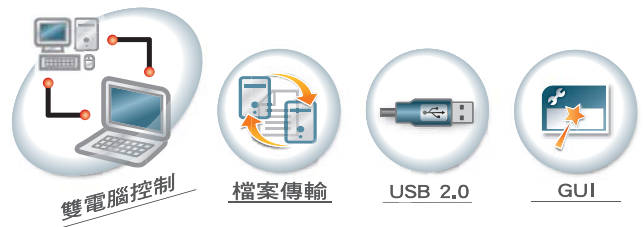

## 筆電型 USB KVM 多電腦切換器 在筆記型電腦與另一台電腦之間進行切換及資料傳輸

- CS661 筆電型 USB KVM 多電腦切換器除了為 2 台 USB 筆記型電腦或桌上型電腦提供簡易的隨插即用 KVM 多電腦切換器功能之外，使用者亦可透過具備 GUI 圖形化介面的創新檔案管理工具 (File Management Tool)，快速、方便地在 2 台電腦之間進行檔案傳輸。

CS661 對於筆記型電腦用戶而言，是一套相當理想且具備高實用性的攜帶式方案。使用者可在筆記型電腦與家用電腦之間複製音樂、照片、影片、及其它檔案，或是在家用與辦公用電腦之間傳輸檔案。

### 產品特性

- 支援 USB2.0 及檔案傳輸功能的 USB 對 USB 筆電型 KVM 多電腦切換器
- KVM 功能 (雙電腦控制) - 從一台近端的筆記型 / 桌上型電腦控制遠端的筆記型 / 桌上型電腦
- 內建一埠 USB 2.0 Hub - 近端電腦可連接 USB 2.0 周邊設備
- 輕巧設計、內建一體成型的 USB 2.0 連接線
- 直覺式 GUI 介面，操控簡易
- 檔案系統管理工具 - 使用者可輕鬆的以拖曳方式在兩台筆記型 / 桌上型電腦之間複製與傳輸檔案
- 隨插即用 - 自動執行軟體安裝
- 桌面視窗調整 - 使用者能依照近端電腦螢幕的大小與比例，調整遠端電腦桌面視窗的大小 / 解析度
- 無須外接電源