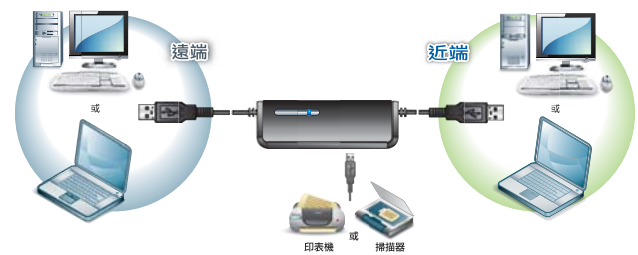

## 筆電型 USB KVM 多電腦切換器 在筆記型電腦與另一台電腦之間進行切換及資料傳輸

- CS661 筆電型 USB KVM 多電腦切換器除了為 2 台 USB 筆記型電腦或桌上型電腦提供簡易的隨插即用 KVM 多電腦切換器功能之外，使用者亦可透過具備 GUI 圖形化介面的創新檔案管理工具 (File Management Tool)，快速、方便地在 2 台電腦之間進行檔案傳輸。

CS661 對於筆記型電腦用戶而言，是一套相當理想且具備高實用性的攜帶式方案。使用者可在筆記型電腦與家用電腦之間複製音樂、照片、影片、及其它檔案，或是在家用與辦公用電腦之間傳輸檔案。

### 產品特性

- 支援 USB2.0 及檔案傳輸功能的 USB 對 USB 筆電型 KVM 多電腦切換器
- KVM 功能 (雙電腦控制) - 從一台近端的筆記型 / 桌上型電腦控制遠端的筆記型 / 桌上型電腦
- 內建一埠 USB 2.0 Hub - 近端電腦可連接 USB 2.0 周邊設備
- 輕巧設計、內建一體成型的 USB 2.0 連接線
- 直覺式 GUI 介面，操控簡易
- 檔案系統管理工具 - 使用者可輕鬆的以拖曳方式在兩台筆記型 / 桌上型電腦之間複製與傳輸檔案
- 隨插即用 - 自動執行軟體安裝
- 桌面視窗調整 - 使用者能依照近端電腦螢幕的大小與比例，調整遠端電腦桌面視窗的大小 / 解析度
- 無須外接電源