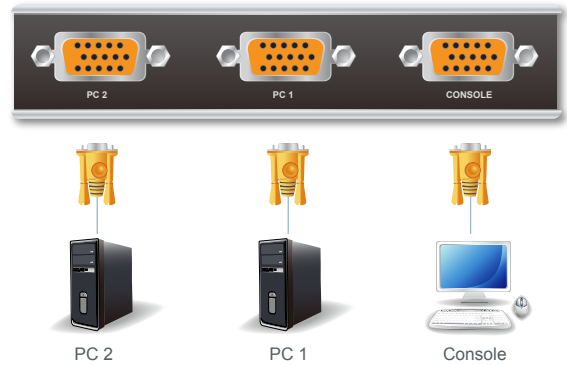

CS72E/CS74E

2/4- 포트 PS/2 KVM 스위치

- KVM(키보드, 비디오, 마우스)는 제어 장치로 2 대 또는 4 대의 컴퓨터를 하나의 콘솔(키보드, 모니터, 마우스)로 접속 및 제어 가능합니다. 커스텀 디자인 커넥터로 2/4 포트 KVM 스위치에 필요한 포트의 수를 줄입니다. 키보드, 비디오, 마우스를 위한 SPHD-15 male 커넥터와, 스위치와 컴퓨터를 연결하는 케이블을 위해 SPHD-15 Female 커넥터를 기능으로 디자인되었습니다.

특징

- 하나의 콘솔로 두 대 또는 네 대의 컴퓨터 제어 - 전원 필요 없음
- 논리적인 커넥터 레이아웃 - PC와 콘솔 연결을 위해 뒷면에 위치한 SPHD-15 커넥터
- 마이크로 소프트 인텔리마우스와 휠 마우스 거의 대부분 지원
- 손쉬운 동작 - 푸시버튼과 핫키를 통한 컴퓨터 선택
- 전원 켜짐 감지 - 첫 번째로 전원이 들어온 포트에 자동 전환
- 컴퓨터 운영을 모니터링 하기 위한 오토 스캔 기능
- 우수한 비디오품질 - 최대 2048 X 1536; DDC2B 지원

CS72E (Rear)

사양

		CS72E	CS74E	
컴퓨터 연결		2	4	
포트 선택		핫키, 푸시버튼		
커넥터	콘솔 포트	키보드	1 x SPHD-15 Male (Yellow)	
		비디오		1 x SPHD-15 Male (Yellow)
		마우스		
	KVM 포트	키보드	2 x SPHD-15 Female (Yellow)	
비디오		4 x SPHD-15 Female (Yellow)		
마우스				
전원			1 x DC Jack (Black)	1 x DC Jack (Black)
스위치	포트	2 x 푸시버튼	4 x 푸시버튼	
LED	선택	2 (Green)	4 (Green)	
에뮬레이션	키보드 / 마우스	PS/2		
비디오		2048 x 1536; DDC2B		
스캔 간격		5 초		
소비 전력		DC9V, 0.9W	DC9V, 1.35W	
사용 환경	사용 온도	0-50 ° C		
	보관 온도	-20-60 ° C		
	습도	비응축 상태에서 0-80% RH		
제품 외관	재질	금속		
	무게	0.32 kg	0.49 kg	
	크기 (L x W x H)	12.00 x 8.00 x 2.50 cm	19.70 x 8.00 x 2.50 cm	