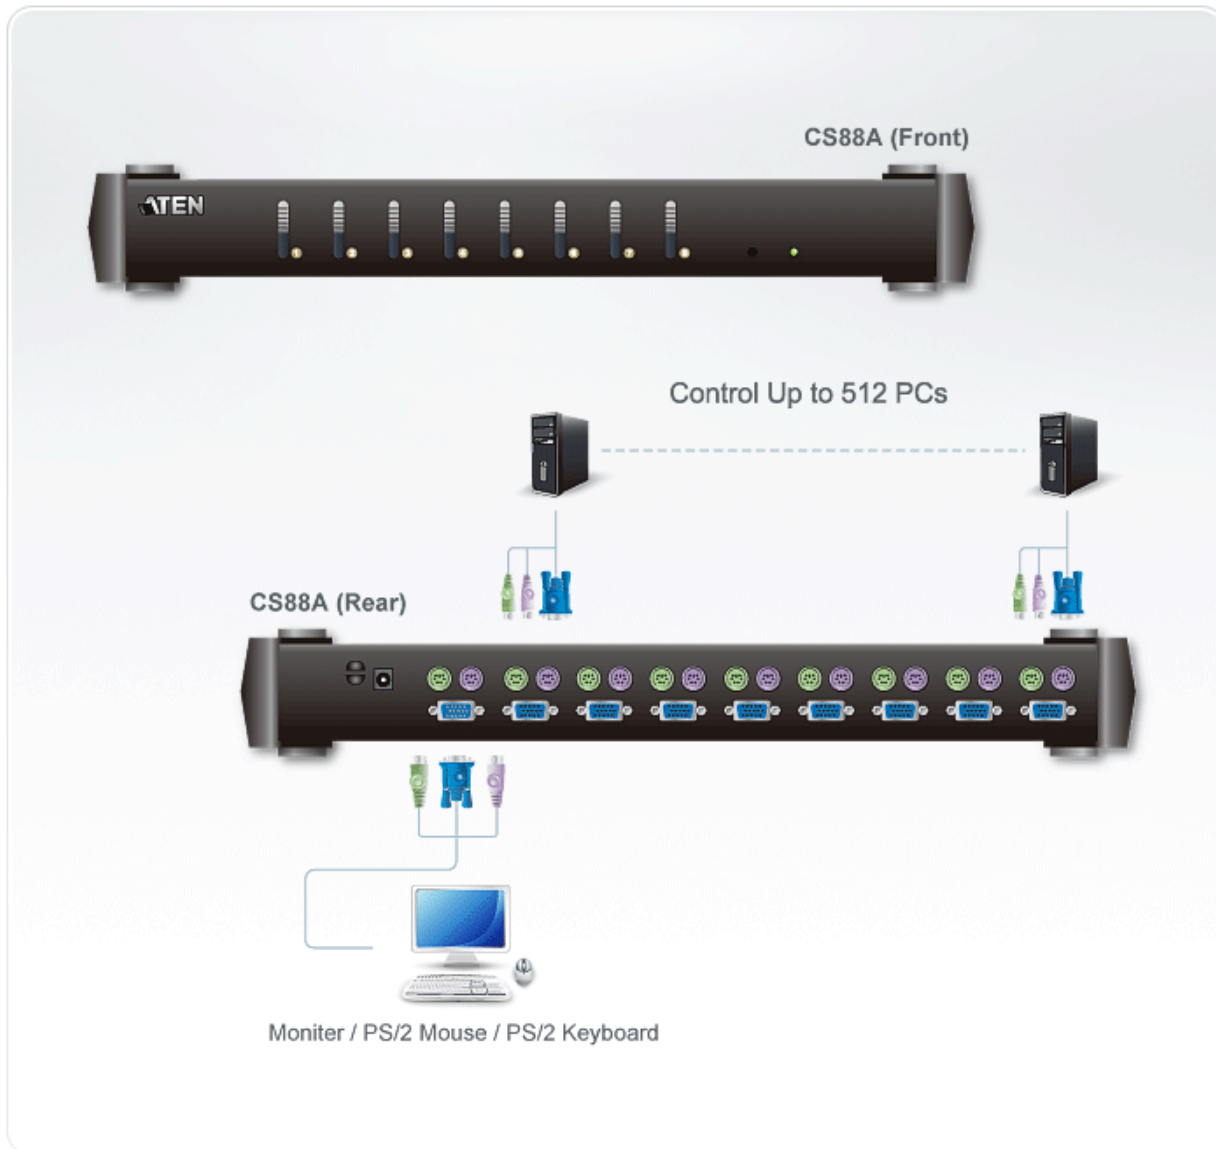

Diagram

ATEN International Co., Ltd.

3F., No.125, Sec. 2, Datong Rd., Sijhih District., New Taipei City 221, Taiwan
Phone: 886-2-8692-6789 Fax: 886-2-8692-6767
www.aten.com E-mail: marketing@aten.com

© Copyright 2012 ATEN® International Co., Ltd.
ATEN and the ATEN logo are trademarks of ATEN International Co., Ltd.
All rights reserved. All other trademarks are the property of their respective owners.