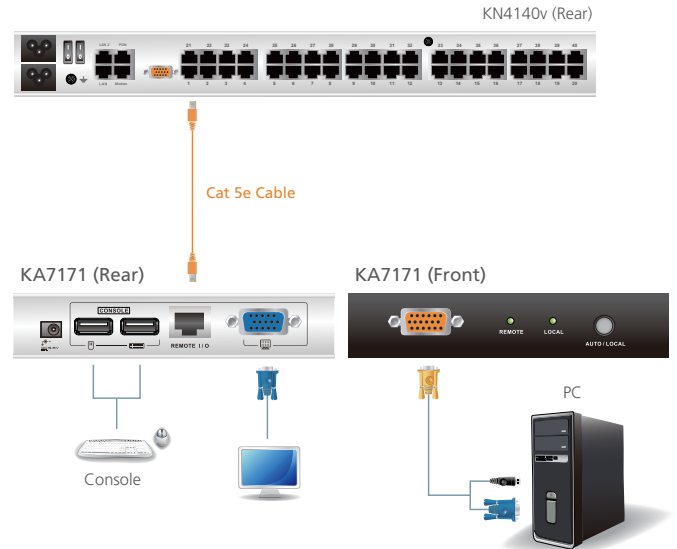

# KA7171

## USB-PS/2 KVM 로컬 콘솔 어댑터 모듈

- 부드러운 동작에 편리함까지 갖춘 ATEN의 KA7171 USB-PS/2 KVM 어댑터 모듈은 로컬에서 KVM Over the NET 또는 매트릭스 KVM\* 설치를 풀 콘솔 연결을 제공하도록 디자인 되어 있습니다. KA7171는 PS/2 또는 USB 서버가 Cat5e/6 케이블을 이용하여 스위치에 연결하고 USB 키보드, USB 마우스 그리고 모니터를 통해 추가 콘솔을 제공하여 로컬 운영을 확장 시킬 수 있습니다. 게다가 콘솔 제어 기능 우선으로 로컬 관리자가 서버를 통한 제어를 요구할 때 장치에서 원격 사용자를 방지하여 방해나 원치 않는 운영을 해소하여 줍니다.

### 제품 기능

- Cat5e/6 케이블로 장치와 KVM 스위치\* 연결
- PS/2 또는 USB 키보드와 마우스로 컴퓨터 지원
- 로컬 콘솔 운영 - 연장 USB 키보드, USB 마우스 그리고 로컬 콘솔을 통한 모니터 등 시스템을 제어 가능
- 콘솔 제어 우선기능을 위한 푸시버튼 운영 모드 선택
- ASIC 내장으로 더 강력해진 안정성과 호환성
- USB 과전류 감지 및 방지
- ESD 보호 내장과 서지 보호
- 우수한 비디오 해상도 - 최대 1920 X 1200@60Hz\*\*
- VGA, SVGA, SXGA, UXGA, WUXGA 그리고 멀티 싱크 모니터; 로컬 모니터 지원: DDC; DDC2B; DDC2B
- 손쉬운 설치 - 케이블을 장치에 연결하는 것으로 설치 완료 - 소프트웨어 불필요

### 제품 사양

기능		KA7171
커넥터	콘솔 포트	키보드 비디오 마우스
	KVM 포트	키보드/ 비디오/ 마우스
	시스템	1 x RJ-45 Female (Black)
	전원	1 x DC Jack (Black)
선택버튼	동작 모드 선택	1 x 선택버튼
LED	로컬	1 (Green)
	리모트	1 (Green)
에물레이션	키보드 / 마우스	PS/2, USB
비디오		최대 1920 x 1200 @ 60Hz; DDC2B
소비 전력		DC5.3V/3W
사용 환경	사용 온도	0 - 50°C
	보관 온도	-20 - 60°C
	습도	비응축 상태에서 0-80% RH
제품 외관	재질	금속
	무게	0.33 kg
	크기 (L x W x H)	12.50 x 8.15 x 2.50 cm