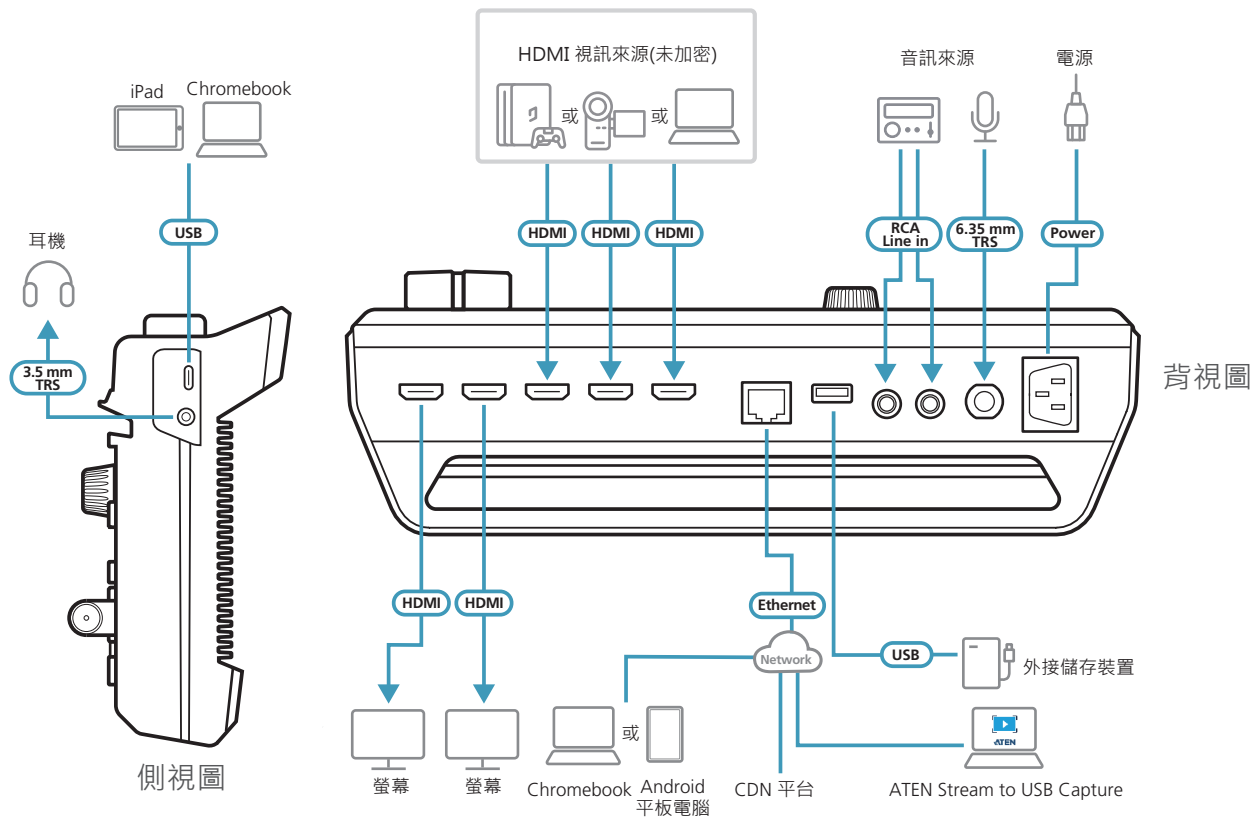

為了增加便利性，StreamLIVE HD 提供了一個直覺性操作的 app – OnAir™ app，可輕鬆監控、編輯圖像設計及調整 PiP 設置。StreamLIVE HD 不需個人電腦及軟體，透過精巧的控制面板，即可流暢操作串流媒體。甚至可在使用網路直播之前，先行預覽視訊和監控音訊！只需連接網路、視訊及音訊來源，以及一台安裝 ATEN OnAir app 的 iPad 或 Android / Windows 平板電腦，即可開始使用。

對於需要於 Skype、Zoom、MS Teams、OBS 等平台進行遠端會議、線上活動或網路研討會的企業組織，可將 StreamLIVE HD 搭配 ATEN Stream to USB 軟體使用，以將串流訊源轉為 USB 視訊訊號。此外，透過本軟體，操作者不僅可監控所有連接的 StreamLIVE HD 之串流內容，更可確保每個直播內容被串流至正確的平台。

當使用者想將 iPhone 或 iPad 的拍攝畫面串流至 StreamLIVE HD 時，攝影模式的 UI 圖示常會影響畫面美觀。OnAir Cam 應用程式可擷取 iPhone 或 iPad 的拍攝畫面，並將其轉換為無 UI 圖示的 1080p @ 60 Hz HDMI 訊源。使用者可將此訊號運用於 StreamLIVE HD，加強直播或後製的配備，進而提升製作成效。

StreamLIVE HD 具有符合人體工學和多功能實用設計，可支援擷取、編輯或是串流直播，其靈活性足以適應所有獨立的串流媒體環境。StreamLIVE HD 具備豐富的功能，可解決直播主遇到的技術性困難，並提供易於使用的解決方案。

前視圖

背視圖

## 產品特性

- 多功一體的設計簡化了串流媒體工作 — 集合了 1080p 視訊擷取器、視訊錄影機、視訊切換器、串流媒體編碼器、視訊轉換器、視訊分配器和音訊混合器
- 可向全球觀眾在任何直播 (內容傳立網路) 平台提供專業品質的即時串流影像，進入門檻低，初階用戶也可以快速上手
- 1080p 錄影功能 — 具有影音錄製功能，可用於錄製節目並透過 USB 將錄製內容直接保存到外接硬碟或隨身碟
- 直覺性 app 設計，可用於預覽和程式監控，在全螢幕 / PBP / PiP 設置中更改視訊排列組合，增加圖像或疊加字幕以及流暢的場景轉換，進而達到專業效果
- 類似故事板的管理 — 可預設最多 8 個場景，在串流傳輸及表演進行時交替使用，減少硬體相互作用的需求
- 緊密的混合器控制面板 — 易於辨識的發光鍵，可用在多個視訊和音訊來源之間切換與混合，進而達到專業的流暢轉場效果
- 無風扇及優化的熱空氣循環系統，可安靜運行
- 多任務設計的把手支架，增強攜帶性同時符合人體工學的舒適角度
- 支援 Android / Windows 裝置及 iPad
- 可搭配 ATEN Stream to USB 軟體使用，將串流訊源轉為 USB 視訊訊號，並將多台 StreamLIVE HD 之直播內容串流至 Skype、Zoom、MS Teams、OBS 等平台
- OnAir Cam 可將無 UI 圖示的 iPhone 或 iPad 拍攝畫面串流至 StreamLIVE HD — 此應用程式可擷取 iPhone 或 iPad 的拍攝畫面，將其轉換為無 UI 圖示的 1080p @ 60 Hz HDMI 訊源，讓使用者可將此訊號應用於 StreamLIVE HD