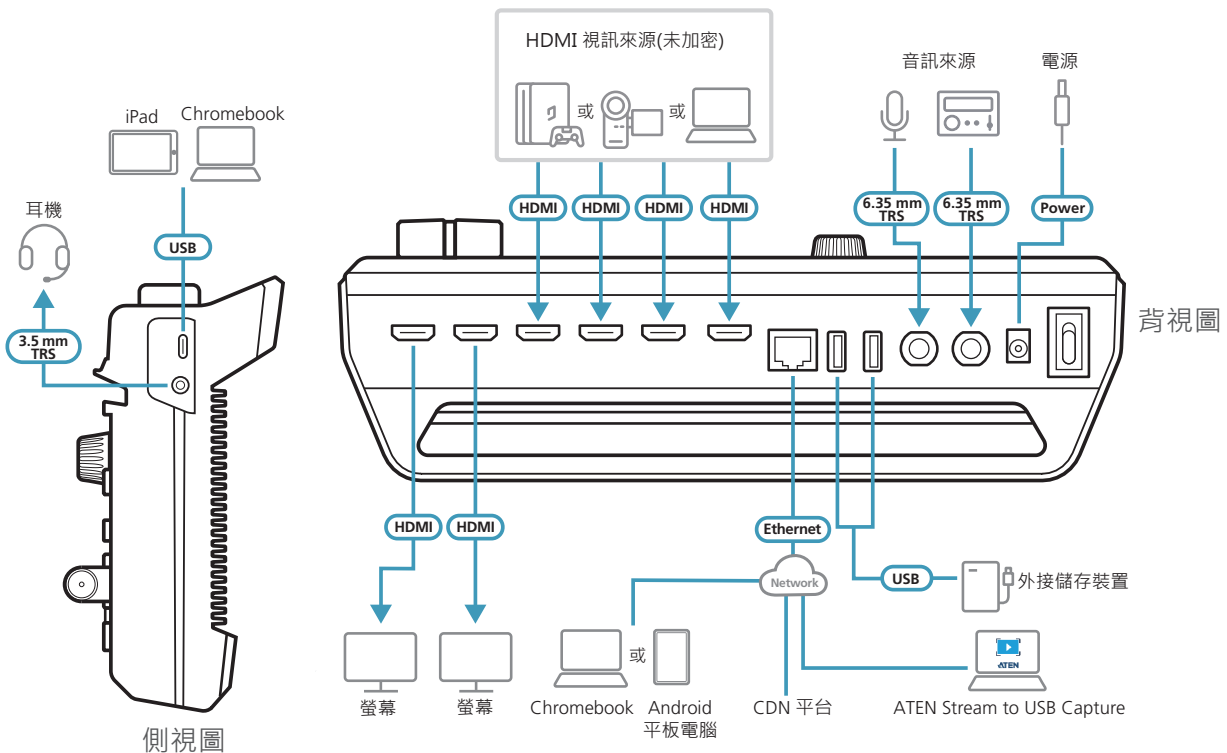

為了增加便利性，使用者可搭配使用介面直覺化設計的 app - OnAir，輕鬆監控與編輯圖像版型、調整數位轉場特效 (DVE) 及子母畫面設置 (PiP 或 PbP)，更可享受八項預設的 DVE 轉場效果，包括圓形下降、窗型切割、圓點、圓形擴散、淡入淡出、心形、交叉陰影線和隨機方形。使用者不需連接個人電腦或額外購買軟體，僅需透過 StreamLie PRO 精巧的控制面板，即可在串流媒體中流暢地操作直播。開啟一場精彩的直播串流，只要連接網路、視訊及音訊來源，並備妥一台安裝好 ATEN OnAir app 的 iPad 或 Android / Windows 平板電腦。

對於需要於 Skype、Zoom、MS Teams、OBS 等平台舉辦遠端會議、線上活動或網路研討會的企業，可將 StreamLIVE PRO 搭配 Aten Stream to USB 軟體使用，以將串流訊源轉為 USB 視訊訊號。此外，透過本軟體，使用者不僅可監控所有連接的 StreamLIVE PRO 之串流內容，更可確保每一個直播內容被串流至正確的平台。

當使用者想將 iPhone 或 iPad 的拍攝畫面串流至 StreamLIVE PRO 時，攝影模式的 UI 圖示常會影響畫面美觀。OnAir Cam 應用程式可擷取 iPhone 或 iPad 的拍攝畫面，並將其轉換為無 UI 圖示的 1080p @ 60 Hz HDMI 訊源。使用者可將此訊號運用於 StreamLIVE PRO，加強直播或後製的配備，進而提升製作成效。

StreamLIVE PRO 具有符合人體工學和多功能實用設計，可支援擷取、編輯或是串流直播，其靈活性可適應所有獨立的串流媒體環境。StreamLIVE PRO 具備豐富的功能，可解決直播主遇到的技術性困難，並提供易於使用的解決方案。

前視圖

背視圖

## 產品特性

- 簡化串流媒體工作的多工一體設計 — 集結 1080p 視訊擷取器、視訊錄影機、視訊切換器、串流媒體編碼器、視訊轉換器、視訊分配器和音訊混合器
- 相容於所有主流直播平台，可向全球觀眾在任何直播 (內容傳遞網路) 平台提供專業品質的即時串流影像，並同時直播到兩個平台
- 1080p 錄影功能 — 具有影音錄製功能，可用於錄製節目，並透過 USB 將錄製內容直接保存到外接硬碟
- 精巧的混合器控制面板 — 易於辨識的發光按鍵，讓用戶可輕鬆在多個視訊和音訊來源間切換與混合，達到專業且流暢的轉場效果
- 直覺式介面設計的 OnAir app — 可預設多達 8 個場景，透過自訂的視訊配置、預覽及全螢幕的監控、即時編輯及轉場設定；內建搶眼的數位轉場特效 (DVE)、子母畫面設置 (PiP 或 PbP) 視覺效果，同時疊加圖像及文字，提供功能齊全的專業特效
- 數位轉場特效 (DVE) — 包含圓形下降、窗型切割、圓點、圓形擴散、淡入淡出、心形、交叉陰影線和隨機方形
- 類似故事板的管理 — 透過快速且流暢的場景轉換，進而達到專業效果
- 音訊管理 — 能夠多通道混合每個音訊輸入的淡出、平衡
- 無風扇及優化的熱空氣循環系統，可安靜運行
- 多任務設計的把手支架，增強攜帶性同時符合人體工學的舒適角度
- 支援 Android / Windows 裝置及 iPad
- 可搭配 ATEN Stream to USB 軟體使用，將串流訊源轉為 USB 視訊訊號，並將多台 StreamLIVE PRO 之直播內容串流至 Skype、Zoom、MS Teams、OBS 等平台
- OnAir Cam 可將無 UI 圖示的 iPhone 或 iPad 拍攝畫面串流至 StreamLIVE PRO — 此應用程式可擷取 iPhone 或 iPad 的拍攝畫面，將其轉換為無 UI 圖示的 1080p @ 60 Hz HDMI 訊源，讓使用者可將此訊號應用於 StreamLIVE PRO