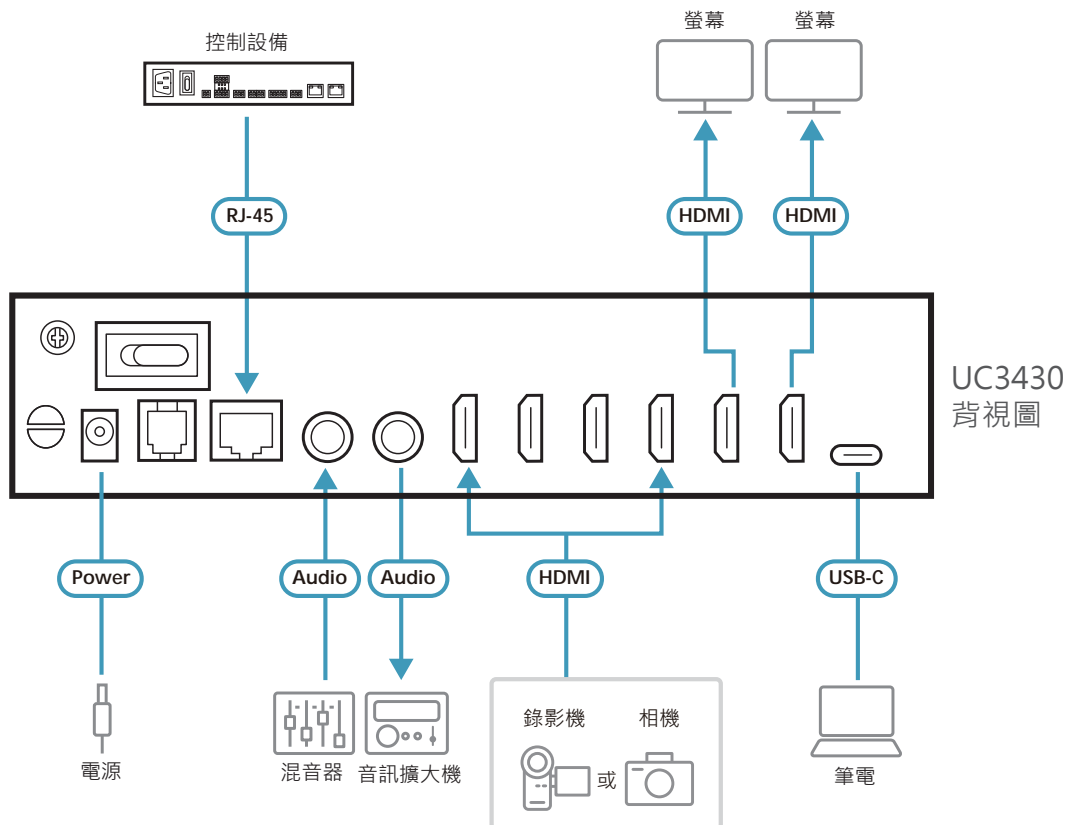

CAMLIVE PRO 4K 也可與機架安裝套件（單獨出售）搭配使用，方便安裝於媒體櫃或DIT工作站。CAMLIVE PRO 4K的一站式編程與串流功能可運行於 Windows / Mac 系統，適用於需要銳利、生動 UHD 畫質的多機位串流，例如多攝影機工作室、攝影棚、公司會議廳、講演廳、宗教集會所和現場Live活動。

4K TRUE HIGH-DEFINITION MULTIMEDIA INTERFACE

- USB-C
- OS Support Win, Mac
- 4K@30 Capture
- PiP/PoP
- Audio & Video Mixer
- Chroma Key

前視圖

背視圖

## 產品特性

- 擷取4路 4K @ 60 HDMI、混合並切換串流，同時提供音訊混音器功能和專業級的場景切換
- 多種輸出選擇：
  - 4K @ 60 HDMI PGM / Loop-through，適用於畫面 / 輸入源監看
  - 4K @ 30 USB視訊輸出，適用於網路直播
- 內建音訊混音器 — 可混合多達 4 個 HDMI 音訊和 1 個line-level音訊
- 多種控制方法 — 可透過前面板按鈕、透過RJ-45連接埠連接 ATEN VK 控制系統、和 ATEN OnAir Lite app
- ATEN OnAir Lite app — 使用者可即時遠端控制設備的設置，包括多個AV源切換 / 混合、內容裁剪/調整大小、版面配置 (全螢幕/PiP/PbP/PoP)、場景切換、Chroma Key和logo添加
- 支援各大串流媒體軟體，包括 Zoom、Microsoft Teams、Youtube、Facebook、GoToWebinar、Open Broadcaster、XSplit Broadcaster 和 Twitch
- 支援UVC/UAC v1.1
- 隨插即用且符合 USB-C 3.2 Gen 1 標準
- 適用作業系統：Windows和Mac OS X