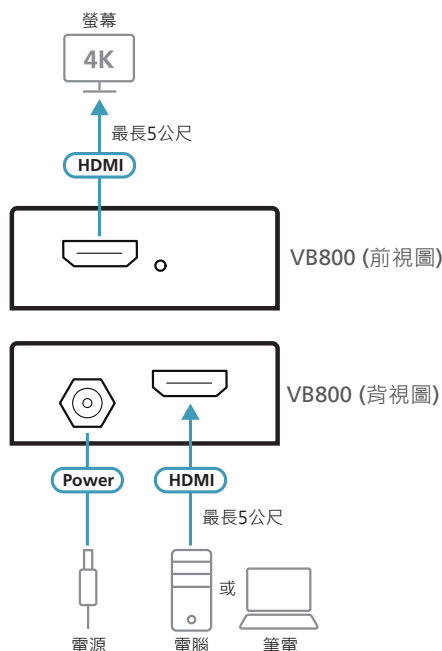

True 4K HDMI 訊號放大器 VB800

VB800 是一款 True 4k 的 HDMI 訊號放大器，提供長距離傳輸的解決方案。此 HDMI 延長器能將 True 4K 訊號無失真地延伸，最多可串聯 10 層，同時確保色彩及畫質呈現最佳效果。VB800 符合 HDMI 規範並支援所有搭載 HDMI 功能的裝置。這款延長器可透過機架安裝，針對家用及辦公室提供優越靈活性。

產品特性

- 出色畫質 – True 4k 解析度 4096 x 2160 @ 60 Hz (4:4:4) 影像及標準解析度 1080p (1920 x 1080 @ 60 Hz)
 - HDMI (3D, 色深, 4K)
 - 最高資料速率 18 Gbps (每通道 6 Gbps)
 - HDMI 及 HDCP 2.2 相容
 - 最多可串聯 10 層，並仍支援 True 4K 解析度
 - 高達 10 公尺的 True 4K 解析度傳輸距離 (輸入端最大距離 5 公尺，輸出端最大距離 5 公尺)
 - 高達 20 公尺的 1080p 解析度傳輸距離 (輸入端最大距離 10 公尺，輸出端最大距離 10 公尺)
 - 單一裝置可透過來源裝置供電
 - 支援 HDR
 - 無需安裝軟體
 - 可機架安裝
- * 距離可延長，但資料解析度會降低或需使用品質更好的線材

產品規格

	VB800
視訊輸入	
介面	1 x HDMI Type A 母頭 (黑)
最大距離	5 公尺 @ 4096 x 2160 @ 60 Hz (4:4:4)
視訊輸出	
介面	1 x HDMI Type A 母頭 (黑)
最大距離	5 公尺 @ 4096 x 2160 @ 60 Hz (4:4:4)
視訊	
最大畫素時脈	600 MHz
最大解析度 / 距離	最大 10 公尺 @ 4K @ 60 Hz (4:4:4); 最大 20 公尺 @ 1080p @ 60 Hz
最大資料速率	18 Gbps (每通道 6 Gbps)
規範	HDMI、相容 HDCP 2.2
連接介面	
電源	1 x DC Jack
耗電量	DC5V:0.99W:5BTU
作業環境	
操作溫度	0 – 40 °C
儲存溫度	- 20 – 60 °C
濕度	0 - 80 % RH，無凝結
機體屬性	
外殼材質	金屬
重量	0.09 公斤
尺寸 (長 x 寬 x 高)	4.90 x 5.60 x 1.70 公分