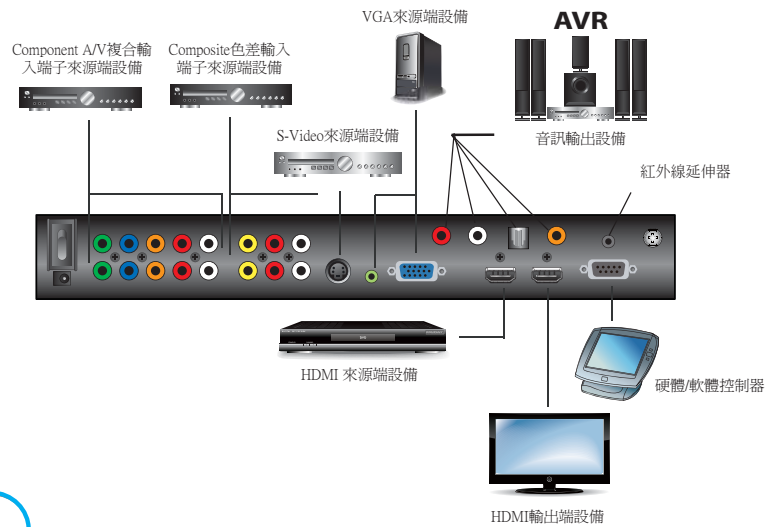

### 全方位類比 / 數位轉 HDMI 升頻器

- 在現今的市場上充斥著各種介面及解析度的多媒體裝置，所以視訊顯示裝置的相容性就成爲一個問題。大部份標準的顯示裝置一次僅能提供一種介面的傳輸。VC1080 全方位類比 / 數位轉 HDMI 升頻器爲一台彈性的視訊切換器提供簡單的方法輕鬆切換多種數位 / 類比影音輸入訊號源轉成 HDMI 輸出，其視訊訊號包含了 composite A/V 複合輸入端子，component 色差輸入端子，S-video, VGA 和 HDMI。

VC1080 的高品質升頻功能藉由視訊解析度的轉換提供了影像品質最佳化、次世代色彩引擎能自動調整並提升影像品質、倍頻循序掃描能提供流暢的影音播放品質。VC1080 使用聰明視訊顯示技術可依顯示設備的解析度進行影像品質最佳化及 ATEN 螢幕動態同步顯示 (Video DynaSync™) 技術，在切換連接埠時保持最佳螢幕解析度。VC1080 也整合了雜訊抑制功能及梳型濾波器提供最佳的視覺舒適度。

內建雙向的 RS-232 控制器能讓 VC1080 輕鬆整合於應用系統控制，並且配置其設定。VC1080 全方位類比 / 數位轉 HDMI 升頻器適用於會議室，教室和家庭劇院中。

## 產品特性

- 可將多種類比 / 數位影音訊號轉換成 HDMI 訊號輸出
- 內建高品質升頻功能
- 結合次世代色彩引擎 - 自動調整影像解析度 / 顏色
- 支援倍頻循序掃描提供流暢的影音播放品質
- 聰明視訊顯示 - 可依顯示設備的解析度進行影像品質最佳化
- **螢幕動態同步顯示 (Video DynaSync™) 技術 - ATEN 獨家技術在切換連接埠時保持最佳解析度，能避免開機時發生解析度不相容的狀況**
- 結合最佳化的雜訊抑制功能
- 支援梳型濾波器 - 為複合影像訊號提供優越的色度和亮度分離功能
- 支援 HDTV 輸入解析度 480i, 480p, 576i, 576p, 720p, 1080i 和 1080p; 及 PC 輸入解析度為 VGA, SVGA, XGA, SXGA, UXGA
- **ATEN EDID 獨家技術允許多種解析度及顯示介面輸入**
- 支援光纖 / 同軸數位音訊及一組立體聲音訊輸出
- 支援 RS-232 指令以控制連接埠切換及系統設定
- 透過前板的按鍵、RS-232 序列控制埠或紅外線遙控器，即可輕鬆切換視訊來源
- 內建 OSD，可執行視訊、音訊及系統設定
- 透過接收器延長線支援紅外線延伸功能
- 相容於 HDMI 和 HDCP

## 效益

升頻器	VC1080 內建高品質升頻功能能將各種的視訊解析度轉換成顯示裝置的最佳解析度，提供檢視者最佳的視訊解析度。低解析度會縮放至最佳的解析度並提供流暢的影音播放品質。此外自動調整影像品質提供最佳的視覺舒適度。
3D 倍頻循序掃描功能	掃描頻率能提升畫面的清晰度，透過數位訊號的處理，顯示出來的畫質更加清晰透徹。
聰明視訊顯示	VC1080 支援聰明視訊顯示，可依顯示設備的最佳解析度進行影像品質最佳化。
螢幕動態同步顯示 (Video DynaSync™) 技術	ATEN 獨家技術在切換連接埠時保持最佳螢幕解析度，能避免開機時發生解析度不相容的狀況。
OSD 螢幕選單	VC1080 內建 OSD 螢幕選單功能提供使用者輕鬆的設定顯示裝置。透過遙控器操控 OSD 選單並調整視訊，音訊和系統設定配置或檢視目前的設定資訊。