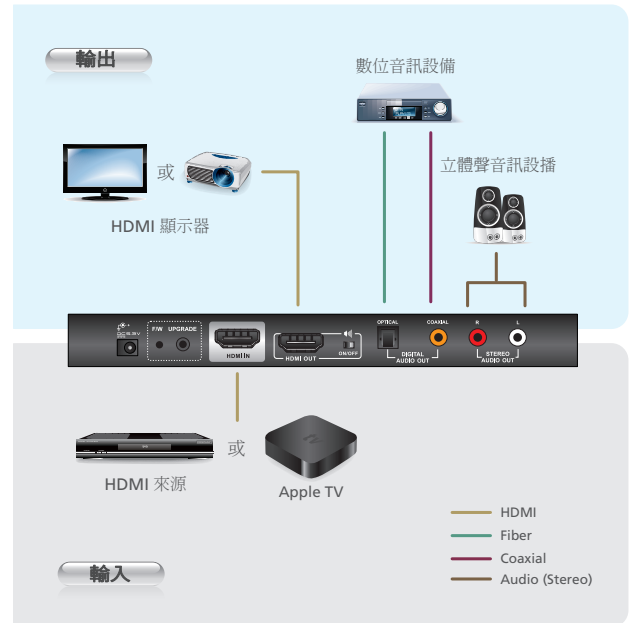

HDMI訊號中繼器 + 音訊輸出功能

VC880

- VC880 為一款具備音訊輸出功能的 HDMI 訊號中繼器，其可從輸入 HDMI 訊號中擷取並轉換音訊訊號，使用者可透過類比音源線選擇立體聲音訊，或透過光纖或同軸音源線選擇高品質數位音訊輸出，並同時延長 HDMI 影音訊號的輸出。VC880 支援 3D TV 格式，適合擁有高解析度影像與高品質音訊輸出的 TV、投影機、影音接收器或喇叭使用者。

功能特性

- 延長 HDMI 輸入訊號最遠至 15 公尺遠
- 擷取 HDMI 音訊訊號且轉換為類比與數位音訊輸出
- 支援光纖 / 同軸數位音訊與類比立體聲音訊
- 可相容 HDMI 與 HDCP 規格
- 高視訊解析度 - 1920 x 1080 (1080p)
- 支援韌體更新
- 支援 CH2/CH5.1/ 自動模式選擇音訊聲道
- HDMI 3D
- 支援 Dolby True HD 和 DTS HD Master Audio
- 支援 HDMI 輸出訊號的音訊開關
- 可擴充串接 3 層 - 提供三層音訊串接輸出以及 HDMI 輸出距離最遠可達 45 公尺遠
- 支援 Apple TV 應用，打造您的專屬家庭影音娛樂系統

產品規格

| 功能 | | VC880 | |
|---------|----------------|-----------------------------|------------------------|
| 介面 | 輸入 | HDMI | 1 x HDMI 母頭 (黑) |
| | | HDMI | 1 x HDMI 母頭 (黑) |
| | 輸出 | 音訊 | 1 x TOSLINK(光纖) |
| | | | 1 x RCA(同軸) |
| | | | 2 x RCA(立體聲) |
| | 電源 | 1 x DC Jack | |
| | 韌體更新 | 1 x 4-conductor 3.5 mm Jack | |
| LED 指示燈 | 電源 | 1 x (綠) | |
| 開關 | 聲道 | 1 x 滑動開關 | |
| | HDMI 音訊開 / 關 | 1 x 滑動開關 | |
| | 韌體更新 | 1 x semi-recessed 按鍵 | |
| 視訊解析度 | | 最高達 1920 x 1080 | |
| 耗電量 | | DC 5.3 V, 0.8 W | |
| 作業環境 | 操作溫度 | | 0° 至 50°C |
| | 儲存溫度 | | -20° 至 60°C |
| | 溼度 | | 0 - 80% RH, 無凝結 |
| 機體屬性 | 外殼 | | 金屬 |
| | 重量 | | 0.46 公斤 |
| | 尺寸 (長 x 寬 x 高) | | 20.00 x 8.20 x 2.50 公分 |