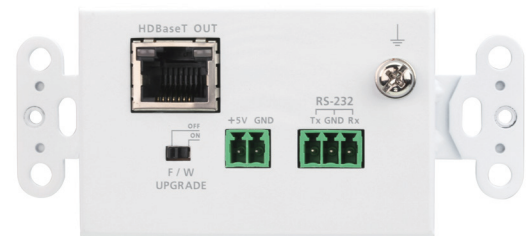

HDMI HDBaseT-Lite US 蓋板嵌入式視訊傳送器

VE1801UST

- ATEN VE1801UST為一款US蓋板嵌入式視訊傳送器。透過一條Cat 5e/6/6a 或ATEN 2L-2910 Cat 6線材，可延伸HDMI 訊號達40公尺。搭配US蓋板式設計，使用者可輕鬆將VE1801UST安裝於單聯接線盒。同時，VE1801UST也支援3D、色深、以及HD無失真音訊格式。

不僅如此，VE1801UST精簡的蓋板嵌入式設計，可簡化笨重繁雜的佈線與安裝。綜合上述的特性，VE1801UST提供完善且多樣化的產品功能，完美符合會議廳、數位教室、以及任何講求美觀和訊息無失真傳輸的場合。

VE1801UST 前視圖

VE1801UST 背視圖

產品特性

- 透過一條Cat 5e/6/6a 或ATEN 2L-2910 Cat 6線材延伸高品質HDMI訊號
 - 4K最遠距離可傳40公尺
 - 1080p最遠距離可傳70公尺
- HDMI 1.4 (3D, 色深, 4K)；符合HDCP 2.2 規範
- 可安裝於單聯接線盒
- 支援RS-232通道傳輸
- 支援消費電子控制 (CEC)，能讓互連的HDMI 裝置進行通訊，並回應單一遙控器
- HDBaseT抗干擾防護 — 透過HDBaseT技術，在傳輸高品質影像時，能有效抗干擾
- LED指示燈顯示設備狀態
- 支援寬螢幕模式
- 內建 8KV/15KV ESD 靜電保護
- 隨插即用

產品規格

功能	VE1801UST
視訊輸入	
介面	1 x HDMI Type A 母頭 (黑)
阻抗	100 Ω
最遠距離	3 公尺
視訊	
最大資料率	10.2Gbps (3.4Gbps每通道)
最大畫素時脈	340 MHz
規範	HDMI (3D, 色深, 4K) 符合HDCP 規範 消費性電子控制 (CEC)
最大解析度/距離	高達4K@35公尺 (Cat 5e/6) / 40公尺 (Cat 6a/ATEN 2L-2910 Cat6); 1080p @ 60 公尺 (Cat 5e/6) / 70公尺 (Cat 6a/ATEN 2L-2910 Cat6) *支援 4K: 4096 x 2160 / 3840 x 2160 @ 60Hz (4:2:0); 4096 x 2160 / 3840 x 2160 @ 30Hz (4:4:4)
音訊	
輸入	1 x HDMI Type A母頭 (黑)
控制	
RS-232通道	1 x三孔端子台 (綠)
連接介面	
電源	1 x二孔端子台 (綠)
設備至設備	1 x RJ-45 母頭
耗電量	DC5V:1.75W
作業環境	
操作溫度	0 至 40°C
儲存溫度	-20 至 60°C
濕度	0 - 80% RH, 無凝結
機體屬性	
外殼	金屬
重量	0.17 公斤
尺寸 (長 x 寬 x 高)	10.41 x 4.44 x 4.10 公分