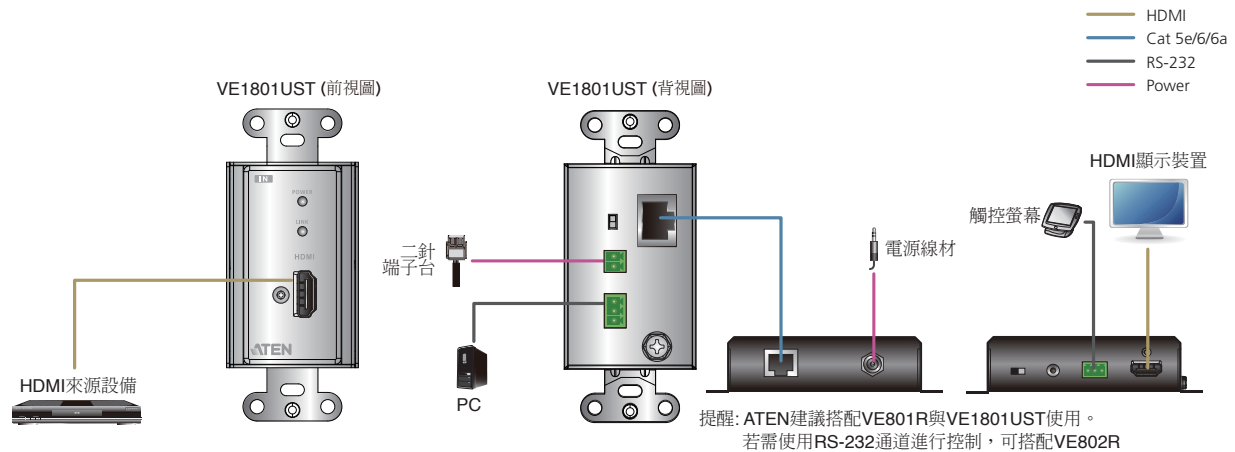

HDMI HDBaseT-Lite US 蓋板嵌入式視訊傳送器

VE1801UST

- ATEN VE1801UST為一款US蓋板嵌入式視訊傳送器。透過一條Cat 5e/6/6a 或ATEN 2L-2910 Cat 6線材，可延伸HDMI 訊號達40公尺。搭配US蓋板式設計，使用者可輕鬆將VE1801UST安裝於單聯接線盒。同時，VE1801UST也支援3D、色深、以及HD無失真音訊格式。

不僅如此，VE1801UST精簡的蓋板嵌入式設計，可簡化笨重繁雜的佈線與安裝。綜合上述的特性，VE1801UST提供完善且多樣化的產品功能，完美符合會議廳、數位教室、以及任何講求美觀和訊息無失真傳輸的場合。

VE1801UST 前視圖

VE1801UST 背視圖

產品特性

- 透過一條Cat 5e/6/6a 或ATEN 2L-2910 Cat 6線材延伸高品質HDMI訊號
 - 4K最遠距離可傳40公尺
 - 1080p最遠距離可傳70公尺
- HDMI 1.4 (3D, 色深, 4K)；符合HDCP 2.2 規範
- 可安裝於單聯接線盒
- 支援RS-232通道傳輸
- 支援消費電子控制 (CEC)，能讓互連的HDMI 裝置進行通訊，並回應單一遙控器
- HDBaseT抗干擾防護 — 透過HDBaseT技術，在傳輸高品質影像時，能有效抗干擾
- LED指示燈顯示設備狀態
- 支援寬螢幕模式
- 內建 8KV/15KV ESD 靜電保護
- 隨插即用

產品規格

功能	VE1801UST
視訊輸入	
介面	1 x HDMI Type A 母頭 (黑)
阻抗	100 Ω
最遠距離	3 公尺
視訊	
最大資料率	10.2Gbps (3.4Gbps每通道)
最大畫素時脈	340 MHz
規範	HDMI (3D, 色深, 4K) 符合HDCP 規範 消費性電子控制 (CEC)
最大解析度/距離	高達4K@35公尺 (Cat 5e/6) / 40公尺 (Cat 6a/ATEN 2L-2910 Cat6); 1080p @ 60 公尺 (Cat 5e/6) / 70公尺 (Cat 6a/ATEN 2L-2910 Cat6) *支援 4K: 4096 x 2160 / 3840 x 2160 @ 60Hz (4:2:0); 4096 x 2160 / 3840 x 2160 @ 30Hz (4:4:4)
音訊	
輸入	1 x HDMI Type A母頭 (黑)
控制	
RS-232通道	1 x三孔端子台 (綠)
連接介面	
電源	1 x二孔端子台 (綠)
設備至設備	1 x RJ-45 母頭
耗電量	DC5V:1.75W
作業環境	
操作溫度	0 至 40°C
儲存溫度	-20 至 60°C
濕度	0 - 80% RH, 無凝結
機體屬性	
外殼	金屬
重量	0.17 公斤
尺寸 (長 x 寬 x 高)	10.41 x 4.44 x 4.10 公分