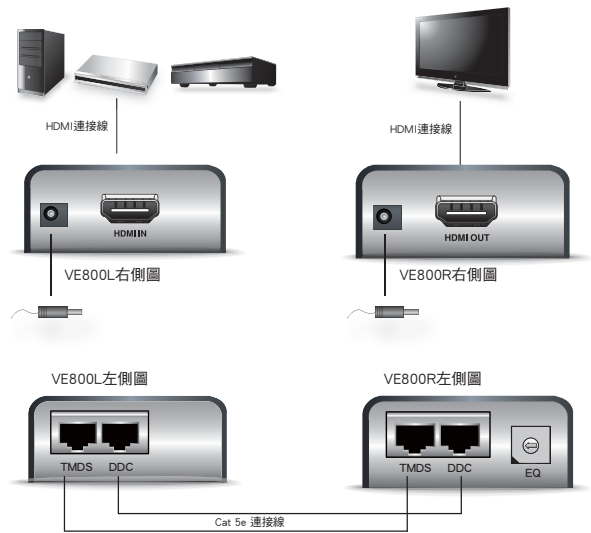

## HDMI 訊號延長器

- VE800 HDMI 訊號延長器採用 Cat 5e 線材連接，其可將 HDMI 訊號源設備與顯示設備之間的連線距離延伸最遠達 60 公尺。VE800 HDMI 訊號延長器具備 HDMI (high definition multimedia interface) 連接介面，搭配使用 HDMI 轉 DVI 介面轉換器時，則可支援 DVI-D (Single-Link) 設備；VE800 為整合多樣家庭劇院設備提供更大的彈性與更多安裝選擇。

HDMI™  
HIGH DEFINITION MULTIMEDIA INTERFACE

### 功能特性

- 延伸 HDMI 訊號來源設備與顯示設備之間的距離
- 採用 Cat 5e 線材以延伸傳輸距離
- 8 段同步化調整開關
- 延伸 1080p 距離達 40 公尺；1080i(HDTV) 可達 60 公尺
- 高視訊解析度 - 1920 x 1200 解析度，高達 1080p
- HDMI (3D、Deep Color)
- 支援 Dolby True HD 和 DTS Master Audio
- 相容於 DDC 規格
- 符合 HDMI 規格與 HDCP 1.1 標準
- 相容於 ATEN HDMI 視訊切換器及 HDMI 視訊分配器

### 產品規格

功能		VE800L	VE800R
設備連接數		1	N/A
介面	顯示設備	HDMI 輸出	N/A
	連接設備	HDMI 輸入	1 x HDMI Type A 19-pin 母頭 (黑)
	設備對設備	2 x RJ-45 母頭	2 x RJ-45 母頭
	電源	1 x DC 電源插座	1 x DC 電源插座
開關	EQ 調整	N/A	1 x 8 節開關
LED 指示燈	電源	橘	橘
	連線	N/A	綠
HDMI 視訊解析度		HDTV 解析度：480p、720p、1080i、1080p (1920 x 1080)；PC 解析度：VGA、SVGA、XGA、SXGA、UXGA、WUXGA (1920 x 1200)	
耗電量		DC5V, 1.22W	DC5V, 0.95W
作業環境	操作溫度	0 - 50°C	
	儲存溫度	-20 - 60°C	
	濕度	0 - 80% RH，無凝結	
機體屬性	外殼	金屬	
	重量	0.16 公斤	
	尺寸	9.00 x 5.50 x 2.40 公分	