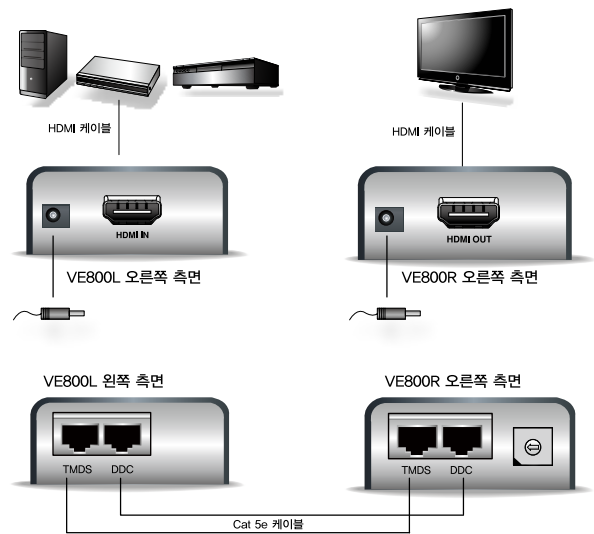

VE800

HDMI 연장기

VE800은 Cat 5e 케이블을 사용해 HDMI 비디오 출력을 최대 60m까지 연장할 수 있는 HDMI 비디오 연장기입니다. 제품 본체에는 HDMI 커넥터가 탑재되어 있고, HDMI-DVI 어댑터를 사용할 경우에는 DVI 장치 연결할 수 있습니다. 이로 인해 다양한 셋업 옵션을 이용해 보다 유연한 홈시어터 시스템을 구축할 수 있습니다.

구성도

제품특징

- HDMI 비디오 출력을 물리적으로 연장해 표시 가능
- 장치를 연장할 때는 HDMI 케이블 대신 Cat 5e 케이블을 이용
- 해상도 : 1080p(40m), 1080i(60m)
- HDMI 1.3b, HDCP 지원
- HDMI 포맷의 12bit Deep Color 지원
- 최대해상도 - 1,920 x 1,200, 최대 1080p
- 신호 속도는 해상도 1080p일 경우 최대 2.25Gbps까지 지원 - 데이터 전송 속도는 250Mbps ~ 2.25Gbps
- HDMI 1.3b 호환
- HDCP 1.1 호환
- ATEN HDMI 스위치나 HDMI 분배기와 호환

제품사양

구분		VE800L	VE800R
장치 연결		1	N/A
연결 부분	디스플레이 HDMI 출력	N/A	1 x HDMI Type A Female (Black)
	장치 HDMI 입력	1 x HDMI Type A Female (Black)	N/A
	장치간 연결	2 x RJ-45 Female	2 x RJ-45 Female
전원		1 x DC Jack	1 x DC Jack
스위치	EQ 조정	N/A	1 x 8 포지션 스위치
LED	전원	1 (Orange)	1 (Orange)
	온라인	N/A	1 (Green)
HDMI 해상도		HDTV 해상도: 480p, 720p, 1080i, 1080p(1920 x 1080); PC 해상도: VGA, SVGA, XGA, SXGA, UXGA, WUXGA (1920 x 1200)	
소비전력		DC 5V, 1.22W	DC 5V, 0.95W
제품환경	동작온도	0 - 50°C	
	보관온도	-20° - 60°C	
습도		0 - 80% RH, Non-condensing	
제품외관	재질	금속	
	무게	0.16 kg	0.16 kg
	크기	9,00 x 5,50 x 2,40 cm	