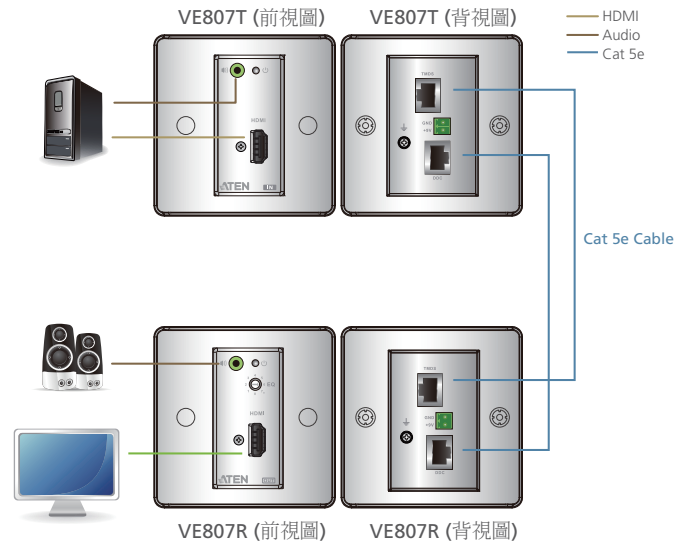

HDMI/Audio Cat 5 MK蓋板嵌入式訊號延長器 VE807

- VE807 HDMI/Audio Cat 5 MK 蓋板嵌入式訊號延長器是專門為英國、新加坡、香港等適用 MK 蓋板的單聯接線盒市場所設計。它使用 Cat 5e/6 線材連接，能延伸 HDMI 視訊及音訊訊號長達 60 公尺遠。VE807 支援常用的寬螢幕格式，能確保遠距離傳輸的最佳影像品質。

VE807 可透過另一條 Cat 5e/6 線材從遠端供電至發送端或接收端。VE807 精簡的嵌入式設計可簡化笨重繁雜的佈線與安裝，適用於會議廳、博物館、展示廳等重視環境美觀的場合。

HDMI™
HIGH DEFINITION MULTIMEDIA INTERFACE

產品特性

- 使用兩條 Cat 5e/6 線材連接近端與遠端裝置 - 一條傳輸影像與音訊；另一條傳送電源*
- 可從傳送端或接收端遠端供電**
- 延伸 HDMI 來源裝置與 HDMI 顯示裝置之間的距離
- 高畫質視訊解析度 - 最高可達 1080p @ 60Hz (傳輸距離 40 公尺)；1080i @ 60Hz (傳輸距離 60 公尺)
- 適用於英國、新加坡、香港等市場的 MK 蓋板單聯接線盒
- HDMI (3D, 色深); HDCP 相容
- 8 段式同步化調整開關可優化顯示品質
- 支援寬螢幕顯示
- 支援熱插拔
- 支援立體聲音訊
- 內建 8KV/15KV ESD 靜電保護機制
- 隨插即用 - 無需安裝任何軟體
- LED 指示燈顯示電力來源及連線狀態

注意：

* 需使用第二條 Cat 5e/6 線材，才能遠端供電給發送端或接收端

** 包裝內附一個電源變壓器，當電源不足時，可連接電源變壓器，將電源從傳送端或接收端供電至另一端

產品規格

功能	VE807R	VE807T
視訊輸入		
介面	N/A	1 x HDMI Type A 母頭 (黑)
阻抗	N/A	100 Ω
最遠距離	N/A	1.8 公尺
視訊輸出		
介面	1 x HDMI Type A 母頭 (黑)	N/A
阻抗	100 Ω	N/A
視訊		
最大資料速率	6.75 Gbps (2.25 Gbps 每通道)	
最大畫素時脈	225 MHz	
規範	HDMI (3D, 色深) HDCP 相容	
最大解析度 / 最遠距離	最高 1080p @ 40 公尺 ; 1080i @ 60 公尺	
音訊		
音訊輸入	N/A	1 x HDMI Type A 母頭 (黑)
音訊輸出	1 x HDMI Type A 母頭 (黑)	N/A
電源		
連接介面	1 x 端子台 (綠)	
耗電量	9 VDC, 2.9W	
環境		
操作溫度	0° to 50° C	
存放溫度	-20° to 60° C	
濕度	0 - 80% RH, 無凝結	
機體屬性		
外殼	金屬	金屬
重量	0.18 公斤	0.18 公斤
尺寸 (長 x 寬 x 高)	8.60 x 8.60 x 4.28 公分	8.60 x 8.60 x 4.28 公分