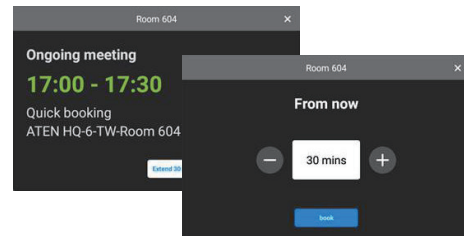

VK320

VK320 + VK101 (桌面安裝套件)
VK101 為單獨販售

VK320 + VK102 (桌面安裝套件)
VK102 為單獨販售

VK320 + 86 型暗盒

產品特性

- 8吋細邊框觸控面板
- 內建ATEN控制系統應用程式，用於整合ATEN控制系統
- 支援AppSwitcher，可切換與操作多個應用程式
- 與ATEN Unizon及ATEN空間預約系統整合，可顯示房間使用及運作狀態
- 管理員可透過設定檔集中控制多個會議空間
- 可透過密碼驗證來限制使用者獲取設定檔的權限
- 多台 ATEN 觸控面板、行動裝置及平板電腦之間的系統控制同步
- Demo模式 – 無需連接控制器，即可進行操作示範，同時讓使用者熟悉各項重要功能
- 螢幕保護功能有助於節能並延長觸控螢幕的使用壽命
- 支援即時串流協定 (RTSP)、ONVIF及ATEN VE89系列的影片預覽*
- 支援乙太網路供電 (PoE)，可透過單一乙太網路線接收電力和通訊
- 側邊LED燈條可在暗處清晰指示
- 入牆式安裝適用任何建築裝潢
- 搭配VK101和VK102桌面安裝套件即可安裝於桌面或牆面

*註：此功能適用於VK2200 / VK1200。

整合ATEN 空間預約系統，顯示房間使用及運作狀態

支援AppSwitcher，可切換與操作多個應用程式

產品規格

	VK320
處理器	四核心
記憶體	
SDRAM	2 GB
Flash	32 GB
觸控面板	
面板類型	IPS-LCD
尺寸	8"
觸控螢幕	電容式
解析度	1280 x 800
長寬比	16:10
色深	8 位元
對比度	800:1
背光	LED
可視角	± 85° (水平), ± 85° (垂直)
亮度	300 cd/m ²
介面	
乙太網路	1 x RJ-45 母頭, 10 / 100 BaseT
USB	1 x USB-C
電源輸入	
乙太網路供電 (PoE)	802.3 at PoE+
功耗	DC12V:12W PoE:14.1W
作業環境	
操作溫度	0 – 40 °C
儲存溫度	-10 – 55 °C
濕度	10 – 75% RH, 無凝結
機體屬性	
外殼材質	塑膠
重量	0.33 公斤
尺寸 (長 x 寬 x 高)	20.01 x 12.46 x 3.77 公分