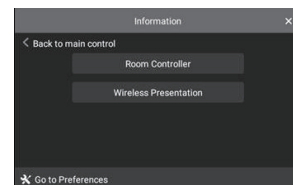

VK320

VK320 + VK101 (桌面安裝套件)
VK101 為單獨販售

VK320 + VK102 (桌面安裝套件)
VK102 為單獨販售

VK320 + 86 型暗盒

產品特性

- 8吋細邊框觸控面板
- 內建ATEN控制系統應用程式，用於整合ATEN控制系統
- 支援AppSwitcher，可切換與操作多個應用程式
- 與ATEN Unizon及ATEN空間預約系統整合，可顯示房間使用及運作狀態
- 管理員可透過設定檔集中控制多個會議空間
- 可透過密碼驗證來限制使用者獲取設定檔的權限
- 多台 ATEN 觸控面板、行動裝置及平板電腦之間的系統控制同步
- Demo模式 – 無需連接控制器，即可進行操作示範，同時讓使用者熟悉各項重要功能
- 螢幕保護功能有助於節能並延長觸控螢幕的使用壽命
- 支援即時串流協定 (RTSP)、ONVIF及ATEN VE89系列的影片預覽*
- 支援乙太網路供電 (PoE)，可透過單一乙太網路線接收電力和通訊
- 側邊LED燈條可在暗處清晰指示
- 入牆式安裝適用任何建築裝潢
- 搭配VK101和VK102桌面安裝套件即可安裝於桌面或牆面

*註：此功能適用於VK2200 / VK1200。

整合ATEN 空間預約系統，顯示房間使用及運作狀態

支援AppSwitcher，可切換與操作多個應用程式

產品規格

	VK320
處理器	四核心
記憶體	
SDRAM	2 GB
Flash	32 GB
觸控面板	
面板類型	IPS-LCD
尺寸	8"
觸控螢幕	電容式
解析度	1280 x 800
長寬比	16:10
色深	8 位元
對比度	800:1
背光	LED
可視角	± 85° (水平), ± 85° (垂直)
亮度	300 cd/m ²
介面	
乙太網路	1 x RJ-45 母頭, 10 / 100 BaseT
USB	1 x USB-C
電源輸入	
乙太網路供電 (PoE)	802.3 at PoE+
功耗	DC12V:12W PoE:14.1W
作業環境	
操作溫度	0 – 40 °C
儲存溫度	-10 – 55 °C
濕度	10 – 75% RH, 無凝結
機體屬性	
外殼材質	塑膠
重量	0.33 公斤
尺寸 (長 x 寬 x 高)	20.01 x 12.46 x 3.77 公分