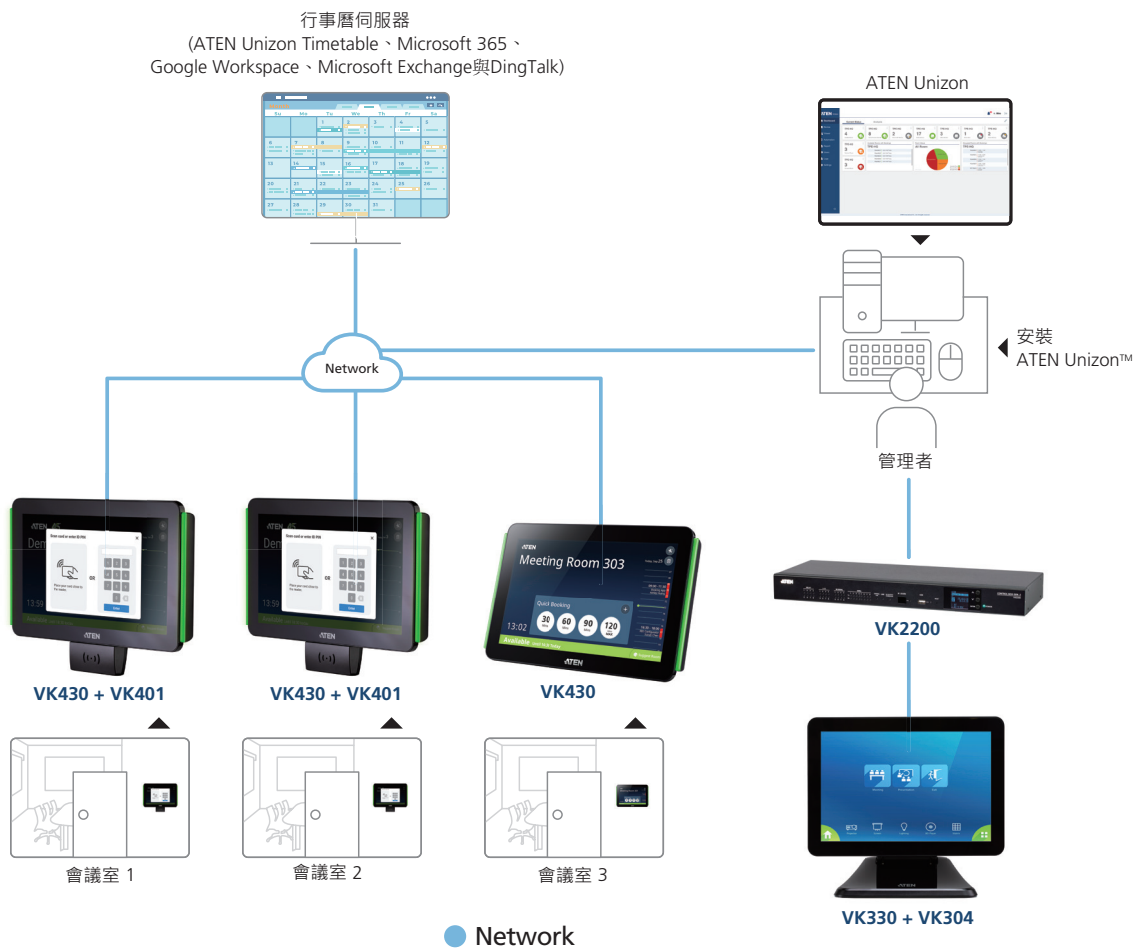

空間預約系統 – 權限檢查器

VK401

VK401是ATEN觸控面板系列 (VK430 10.1" RBS預約面板和 VK330 10.1" 觸控面板) 的配件，在需要身份授權與門禁管控的場域可加強安全性。精巧的VK401操作頻率為13.56 MHz，支援 ISO 14443A/B、ISO 15693及Mifare和Felica等卡片。

管理員可在ATEN Unizon上建置被授權人員的檔案，刷卡者可透過裝置在VK430 / VK330的VK401進行刷卡並驗證身份，僅被授權人員能進入會議空間。此外，被授權的使用者可以預約或簽到會議室，當會議室設備與VK控制系統整合時，亦可開鎖/解鎖會議室空間並啟用設備自動化流程。VK401有助於收集寶貴的數據，包括會議出席名單和會議時間，以利集中管理，也可將報表按日/週/月/季發送給指定收件者，提高整體空間使用效率。

在追求零接觸式門禁控管的後疫情時代，VK401有效協助會議室管理解決方案提升安全性、衛生性與營運效率，為現有的門禁系統提供更完善的保安技術。

VK401

VK430 + VK401

產品特性

- 搭配ATEN觸控面板系列(VK430 10.1" RBS預約面板和 VK330 10.1" 觸控面板)使用的門禁控管配件
- 操作頻率13.56 MHz
- 支援ISO 14443A/B、ISO 15693
- 可讀取Mifare和Felica卡片
- 提升安全性、衛生性的零接觸式門禁控管解決方案
 - 僅授權人員可刷卡進行預約 / 簽到 / 開鎖 / 解鎖會議空間與啟用會議室自動化設備
 - 收集數據，包括會議出席名單和會議時間
 - 蒐集會議室使用記錄，以利集中管理
 - 可將報表按日/週/月/季發送給指定收件者，提高整體空間使用效率

產品規格

| | VK401 |
|----------------|--|
| 操作模式 | 操作頻率 13.56 MHz |
| 介面 | |
| 連接介面種類 | 彈簧式連接器 |
| 通訊協定 | ISO 14443A/B ISO 15693 Mifare Felica (UID卡) |
| 感應距離 | 最遠30 公釐 (依卡片種類而有所不同) |
| 作業環境 | |
| 操作溫度 | 0 – 40 °C |
| 機體屬性 | |
| 外殼 | 塑膠 |
| 重量 | 36 公克 |
| 尺寸 (長 x 寬 x 高) | 5.60 x 7.00 x 2.33 公分 |