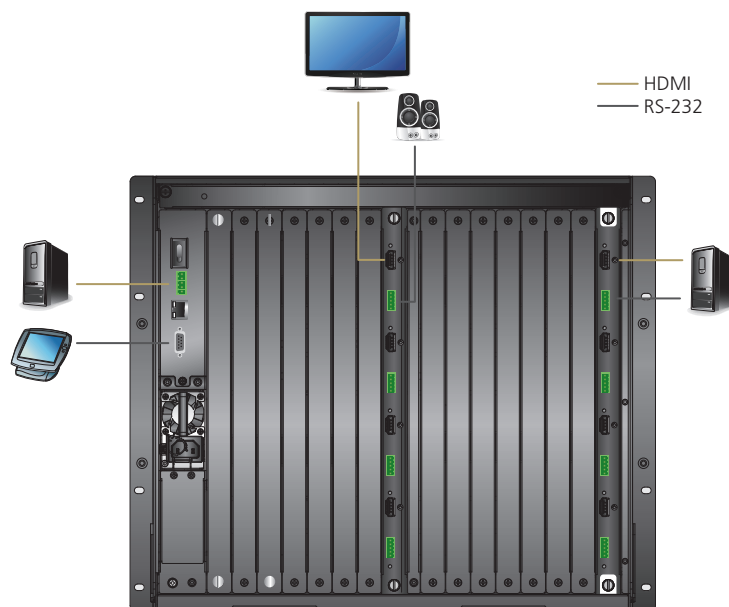

4埠 True 4K HDMI 輸入板卡

4埠 True 4K HDMI 輸出板卡搭載升頻器

VM7824/VM8824

- VM7824/VM8824 是一款 True 4K HDMI 輸入 / 輸出板卡，搭配 ATEN 模組化矩陣式視訊切換器使用，可將任 4 組 HDMI 影音源裝置轉放至任意 4 組顯示端裝置，提供高達 True 4K 的高解析影像。除了 4 組可搭載數位影音訊號的 HDMI 連接埠之外，VM7824/VM8824 並提供 4 組立體聲音訊輸入 / 輸出埠，可將類比音源嵌入至數位影音，而 HDMI 的音源亦可擷取為立體聲音訊。

隨著電視牆應用的發展，影音切換器對於快速視訊切換及解析度優化的需求也日益增高。VM8824 支援無縫切換™技術，讓即時視訊切換完美實現，且內建的 4K 升頻器可處理並優化不同的視訊解析度，加上 EDID Expert™技術能快速調整跨螢幕之解析度，多重的視訊優化為您提供最佳的視覺享受。此外，ATEN 的 VM 系列輸入 / 輸出板卡皆支援熱插拔安裝，為系統整合者帶來最大的裝設靈活度與效率。ATEN 的 VM 系列輸入 / 輸出板卡與模組化矩陣式視訊切換器為您的跨介面關鍵影音應用提供滿足您一切所需的理想解決方案。

VM7824 True 4K HDMI 輸入板卡

VM8824 True 4K HDMI 輸出板卡搭載升頻器

產品特性

- 相容於 VM 模組化矩陣切換器，並可與 VM 系列模組化輸入 / 輸出板卡靈活搭配使用
- True 4K 視訊品質 - 提供高達 3840 x 2160 / 4096 x 2160 @ 60Hz (4:4:4) 之無壓縮視訊解析 *
- 4K 升頻器 - 將輸入解析度優化調適至最佳顯示解析度 (VM8824)
- 無縫切換™ - 以近乎零秒的即時切換，提供連續的影像串流和穩定的訊號傳輸 (VM8824)*
- 電視牆 - 透過簡易的網頁操作介面即可任意設定您所需的電視牆配置 (VM8824)*
- True 4K EDID Expert - 自動選取最佳的 EDID 設定，讓啟動更為順暢、提供高畫質顯示並套用最佳跨螢幕解析度
- FrameSync - 同步來源端影格率和升頻器輸出影格率，以避免畫面撕裂 (VM8824)
- 支援音訊功能 - 可支援 HDMI 音訊擷取；立體聲音訊嵌入
- 支援 HDMI 線材信號品質偵測
- HDMI (3D, 色深, 4K); 相容於 HDCP 2.2
- 支援消費性電子控制 (CEC)

* 備註：

1. True 4K 解析度僅於 VM7824/VM8824 與 VM3250 共用時支援。
2. 當您開啟無縫切換™功能時，視訊輸出裝置將不會顯示 3D、色深或循序掃描 (如 1080i) 等功能。如欲使用這些格式，必需關閉無縫切換™功能。
3. 在您使用無縫切換™ 或電視牆功能時，若發生畫面超出螢幕顯示範圍的狀況時，請調整顯示器的顯示設定。

產品規格

功能	VM7824 / VM8824
視訊輸入	
介面	VM7824: 4 x HDMI Type A 母頭 (黑)
阻抗	100 Ω
最遠距離	最遠 3 公尺
視訊輸出	
介面	VM8824: 4 x HDMI Type A 母頭 (黑)
阻抗	100 Ω
最遠距離	最遠 3 公尺
視訊	
最大資料速率	18.0 Gbps (6.0 Gbps 每通道)
最大像素時脈	600 MHz
規範	HDMI (3D, 色深, 4K); HDCP 2.2 相容; 消費性電子控制 (CEC)
最高解析度	4096x2160 / 3840x2160@60Hz (4:4:4)
音訊	
輸入	4 x 螺絲接線端子台, 5 Pole (綠) * 音訊信號類型: 立體聲、平衡式 / 非平衡式
輸出	
耗電量	VM7824: 8.95W; VM8824: 38.97W
作業環境	
操作溫度	0 - 40° C
儲存溫度	-20 - 60° C
濕度	0 - 80% RH, 無凝結
機體屬性	
外殼	金屬
重量	VM7824: 0.55 公斤; VM8824: 0.65 公斤
尺寸 (長 x 寬 x 高)	35.20 x 23.80 x 2.33 公分