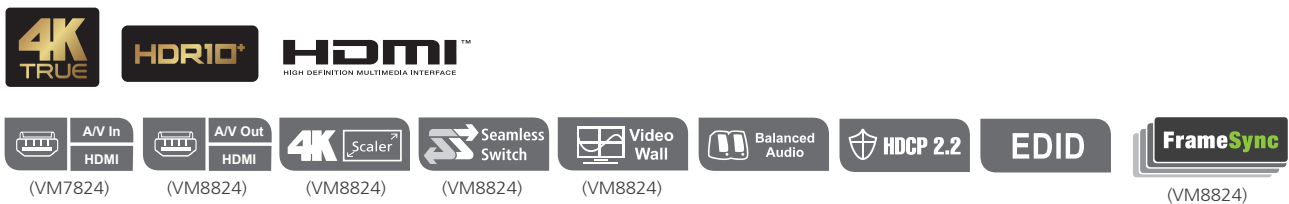

4埠 True 4K HDMI 輸入板卡

4埠 True 4K HDMI 輸出板卡搭載升頻器

VM7824/VM8824

- VM7824/VM8824 是一款 True 4K HDMI 輸入 / 輸出板卡，搭配 ATEN 模組化矩陣式視訊切換器使用，可將任 4 組 HDMI 影音源裝置轉放至任意 4 組顯示端裝置，提供高達 True 4K 的高解析影像。除了 4 組可搭載數位影音訊號的 HDMI 連接埠之外，VM7824/VM8824 並提供 4 組立體聲音訊輸入 / 輸出埠，可將類比音源嵌入至數位影音，而 HDMI 的音源亦可擷取為立體聲音訊。

隨著電視牆應用的發展，影音切換器對於快速視訊切換及解析度優化的需求也日益增高。VM8824 支援無縫切換™技術，讓即時視訊切換完美實現，且內建的 4K 升頻器可處理並優化不同的視訊解析度，加上 EDID Expert™技術能快速調整跨螢幕之解析度，多重的視訊優化為您提供最佳的視覺享受。此外，ATEN 的 VM 系列輸入 / 輸出板卡皆支援熱插拔安裝，為系統整合者帶來最大的裝設靈活度與效率。ATEN 的 VM 系列輸入 / 輸出板卡與模組化矩陣式視訊切換器為您的跨介面關鍵影音應用提供滿足您一切所需的理想解決方案。

VM7824 True 4K HDMI 輸入板卡

VM8824 True 4K HDMI 輸出板卡搭載升頻器

產品特性

- 相容於 VM 模組化矩陣切換器，並可與 VM 系列模組化輸入 / 輸出板卡靈活搭配使用
- True 4K 視訊品質 - 提供高達 3840 x 2160 / 4096 x 2160 @ 60Hz (4:4:4) 之無壓縮視訊解析 *
- 4K 升頻器 - 將輸入解析度優化調適至最佳顯示解析度 (VM8824)
- 無縫切換™ - 以近乎零秒的即時切換，提供連續的影像串流和穩定的訊號傳輸 (VM8824)*
- 電視牆 - 透過簡易的網頁操作介面即可任意設定您所需的電視牆配置 (VM8824)*
- True 4K EDID Expert - 自動選取最佳的 EDID 設定，讓啟動更為順暢、提供高畫質顯示並套用最佳跨螢幕解析度
- FrameSync - 同步來源端影格率和升頻器輸出影格率，以避免畫面撕裂 (VM8824)
- 支援音訊功能 - 可支援 HDMI 音訊擷取；立體聲音訊嵌入
- 支援 HDMI 線材信號品質偵測
- HDMI (3D, 色深, 4K); 相容於 HDCP 2.2
- 支援消費性電子控制 (CEC)

* 備註：

1. True 4K 解析度僅於 VM7824/VM8824 與 VM3250 共用時支援。
2. 當您開啟無縫切換™功能時，視訊輸出裝置將不會顯示 3D、色深或循序掃描 (如 1080i) 等功能。如欲使用這些格式，必需關閉無縫切換™功能。
3. 在您使用無縫切換™ 或電視牆功能時，若發生畫面超出螢幕顯示範圍的狀況時，請調整顯示器的顯示設定。

產品規格

功能	VM7824 / VM8824
視訊輸入	
介面	VM7824: 4 x HDMI Type A 母頭 (黑)
阻抗	100 Ω
最遠距離	最遠 3 公尺
視訊輸出	
介面	VM8824: 4 x HDMI Type A 母頭 (黑)
阻抗	100 Ω
最遠距離	最遠 3 公尺
視訊	
最大資料速率	18.0 Gbps (6.0 Gbps 每通道)
最大像素時脈	600 MHz
規範	HDMI (3D, 色深, 4K); HDCP 2.2 相容; 消費性電子控制 (CEC)
最高解析度	4096x2160 / 3840x2160@60Hz (4:4:4)
音訊	
輸入	4 x 螺絲接線端子台, 5 Pole (綠) * 音訊信號類型: 立體聲、平衡式 / 非平衡式
輸出	
耗電量	VM7824: 8.95W; VM8824: 38.97W
作業環境	
操作溫度	0 - 40° C
儲存溫度	-20 - 60° C
濕度	0 - 80% RH, 無凝結
機體屬性	
外殼	金屬
重量	VM7824: 0.55 公斤; VM8824: 0.65 公斤
尺寸 (長 x 寬 x 高)	35.20 x 23.80 x 2.33 公分