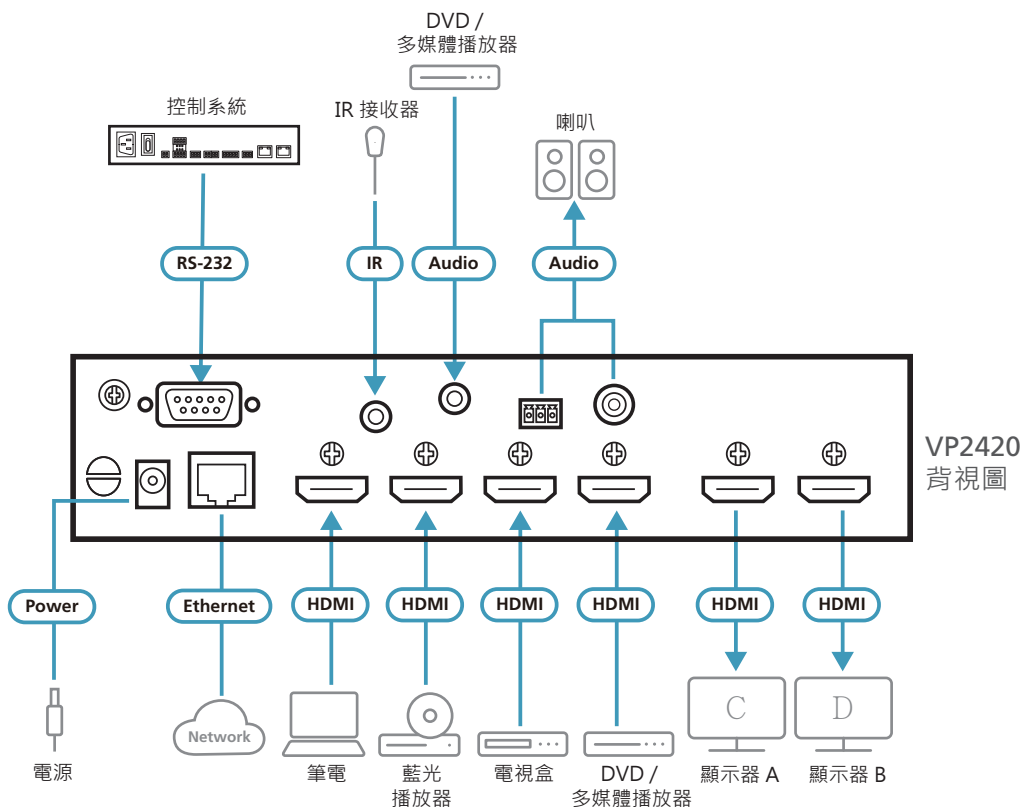

產品特性

AV矩陣式無縫切換

- 支援4路HDMI輸入與2路HDMI輸出
- 支援多視窗模式 (全螢幕、PiP、PbP、三/四分畫面模式)、矩陣/鏡像顯示模式、自動/手動版面調整模式
- 支援音訊加嵌/解嵌功能
- 支援近乎零秒的訊號無縫切換*
- 自動偵測 — 自動偵測並切換至新接入的訊號源

True 4K高清影像輸出

- 支援 4096×2160 / 3840×2160 @ 60Hz (4:4:4)和4K HDR
- 內建True 4K升頻器 — 將影片解析度提升至True 4K
- EDID Expert™ — 自動選擇最佳的EDID 設定，提供順暢的啟動、高畫質顯示和跨螢幕呈現最佳解析度
- HDMI (色深、4K) ; 相容於HDCP 2.2

簡化操作流程，提升使用靈活度

- 多種控制方式 — 前面板按鈕、RS-232、IR、Telnet、Web GUI 和ATEN Video Presentation Control行動裝置應用程式
- 消費性電子控制 (CEC)
- 支援多達2級串級連接(可額外連接 4 台設備)，同時播放16個HDMI視訊訊號
- 長距離傳輸 — 透過高速HDMI線材可傳輸遠達5公尺
- 支援待機模式，節省電力並加快喚醒時間
- 支援機架式安裝
- 全金屬外殼提供耐用性

注意: 僅顯示器A的單埠切換支援此功能；多視窗版面切換不支援此功能。