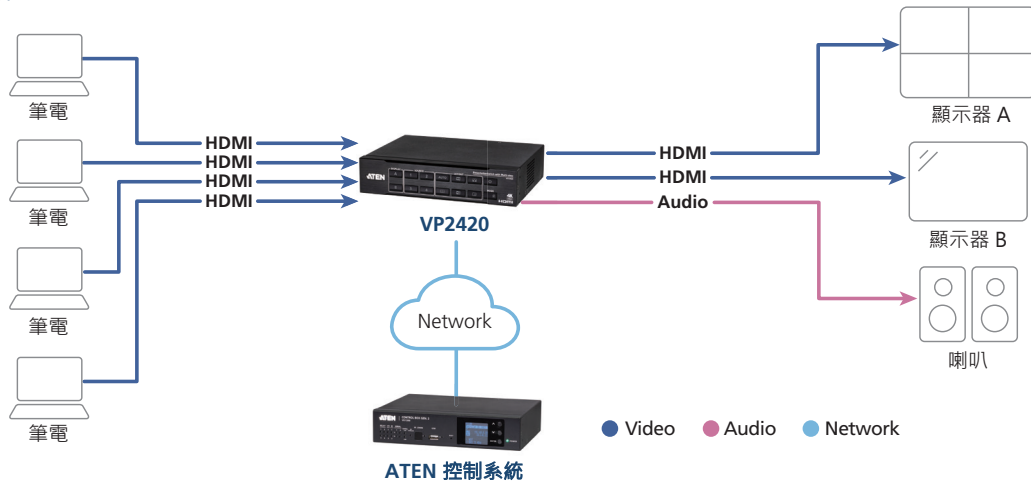

### AV矩陣式無縫切換

- 支援4路HDMI輸入與2路HDMI輸出
- 支援多視窗模式 (全螢幕、PiP、PbP、三/四分畫面模式)、矩陣/鏡像顯示模式、自動/手動版面調整模式
- 支援音訊加嵌/解嵌功能
- 支援近乎零秒的訊號無縫切換\*
- 自動偵測 — 自動偵測並切換至新接入的訊號源

### True 4K高清影像輸出

- 支援 4096×2160 / 3840×2160 @ 60Hz (4:4:4)和4K HDR
- 內建True 4K升頻器 — 將影片解析度提升至True 4K
- EDID Expert™ — 自動選擇最佳的EDID 設定，提供順暢的啟動、高畫質顯示和跨螢幕呈現最佳解析度
- HDMI (色深、4K) ; 相容於HDCP 2.2

### 簡化操作流程，提升使用靈活度

- 多種控制方式 — 前面板按鈕、RS-232、IR、Telnet、Web GUI 和ATEN Video Presentation Control行動裝置應用程式
- 消費性電子控制 (CEC)
- 支援多達2級串級連接(可額外連接 4 台設備)，同時播放16個HDMI視訊訊號
- 長距離傳輸 — 透過高速HDMI線材可傳輸遠達5公尺
- 支援待機模式，節省電力並加快喚醒時間
- 支援機架式安裝
- 全金屬外殼提供耐用性

## 產品規格

VP2420	
<b>視訊輸入</b>	
連接介面	4 x HDMI Type A 母頭 (黑)
最大距離	HDMI: 4K@60Hz (4:4:4) @ 5公尺; 4K@30Hz@10公尺; 1080p@60Hz@ 15公尺
<b>視訊輸出</b>	
連接介面	2 x HDMI Type A 母頭 (黑)
最大距離	HDMI: 4K@60Hz (4:4:4) @ 5公尺; 4K@30Hz @ 10公尺; 1080p@60Hz@ 15公尺
<b>視訊</b>	
最高解析度	HDMI: 高達4096 x 2160 / 3840 x 2160 @ 60Hz (4:4:4)
規範	HDMI (色深、4K); 4K HDR; 相容於HDCP 2.2; 消費性電子控制 (CEC)
<b>音訊</b>	
輸入	立體聲音訊 (HDMI): 1 x mini stereo Jack 母頭 (綠)
輸出	線路輸出 (非平衡): 1 x 3 孔接線端子 (PCM 2CH) 數位音訊: 1 x 同軸 (LPCM 2CH, Dolby Digital, DTS)
<b>控制</b>	
RS-232	1x DB-9 母頭 (黑); VP設備控制與配置
IR	1 x Mini Stereo Jack 母頭(黑)
乙太網路	1 x RJ-45 母頭(銀)
<b>開關</b>	
電源	1 x 按鈕 (LED: 綠 / 橘)
視訊輸入埠選擇	4 x 按鈕 (LED: 綠)
視訊輸出埠選擇	2 x 按鈕 (LED: 橘)
多視窗模式	版面: 6 x 按鈕 (全螢幕、PiP、PbP、三/四分畫面模式)
選擇	靜音: 1 x 按鈕; 模式 / 解鎖: 1 x 按鈕
EDID 設定	EDID模式: ATEN 初始值 / 顯示器 A / 混和
<b>連接介面</b>	
電源	1 x DC Jack (黑)
耗電量	DC12V:17.1W
<b>作業環境</b>	
操作溫度	0 – 40 °C
儲存溫度	-20 – 60 °C
濕度	0 – 80% RH, 無凝結
<b>機體屬性</b>	
外殼材質	金屬
重量	1.05 公斤
尺寸 (長 x 寬 x 高)	20.00 x 16.05 x 4.40 公分