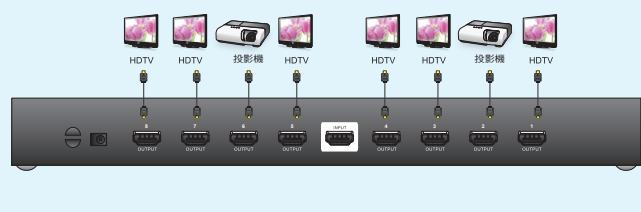

VS0108H

8埠HDMI影音分配器

- VS0108H HDMI影音分配器，對於需要同時將一組數位高清影像視訊傳送至8台HDMI顯示器的用戶而言，將是一套完美的解決方案。此產品支援所有的HDMI設備，包括DVD播放器、衛星接收機上盒、以及所有HDMI顯示器。VS0108H相容於高頻寬數位內容保護(High Bandwidth Digital Content Protection, HDCP)規格，可完美地與家庭劇院、企業、教學與商用環境的HDMI顯示器搭配使用。

HDMI
HIGH DEFINITION MULTIMEDIA INTERFACE

產品特性

- 可同時將1組HDMI視訊來源傳送至8組HDMI顯示器
- 可堆疊串接三層
- 支援Dolby True HD與DTS HD Master Audio
- 高達60Hz更新率
- 長距離訊號傳輸—20公尺(24 AWG)與15公尺(28 AWG)
- 高視訊解析度—HDTV解析度480p、720p、1080i與1080p (1920x1080)；VGA、SVGA、SXGA、UXGA、WUSGA (1920x1200)
- HDMI (Deep Color)
- 相容於DDC規格
- 符合HDMI規格與HDCP 1.1標準
- Consumer Electronics Control (CEC)可讓已連結的HDMI設備相互溝通並回應遙控訊號
- 支援1080p顯示時，訊號傳輸速率高達2.25Gbits
- 機架式設計

輸入

輸出

產品規格

功能		VS0108H
顯示器連接數	直接	8
	最大	512(堆疊串接)
連接埠	設備	1 x HDMI Type A 母頭 (黑)
	顯示器	8 x HDMI Type A 母頭 (黑)
LED指示燈	電源插座	1 x DC Jack
	電源	1 (橘)
視訊解析度	輸入	1 (綠)
	輸出1-8	1 (綠)
耗電量		HDTV高達1080p，電腦高達WUXGA (1920 x 1200)
作業環境	操作溫度	DC5.3V, 9.5W
	儲存溫度	0-50°C
	溼度	-20°C-60°C
		0-80% RH, 無凝結
機體屬性	外殼	金屬
	重量	1.74公斤
	尺寸(長x寬x高)	43.20x15.40x4.40公分