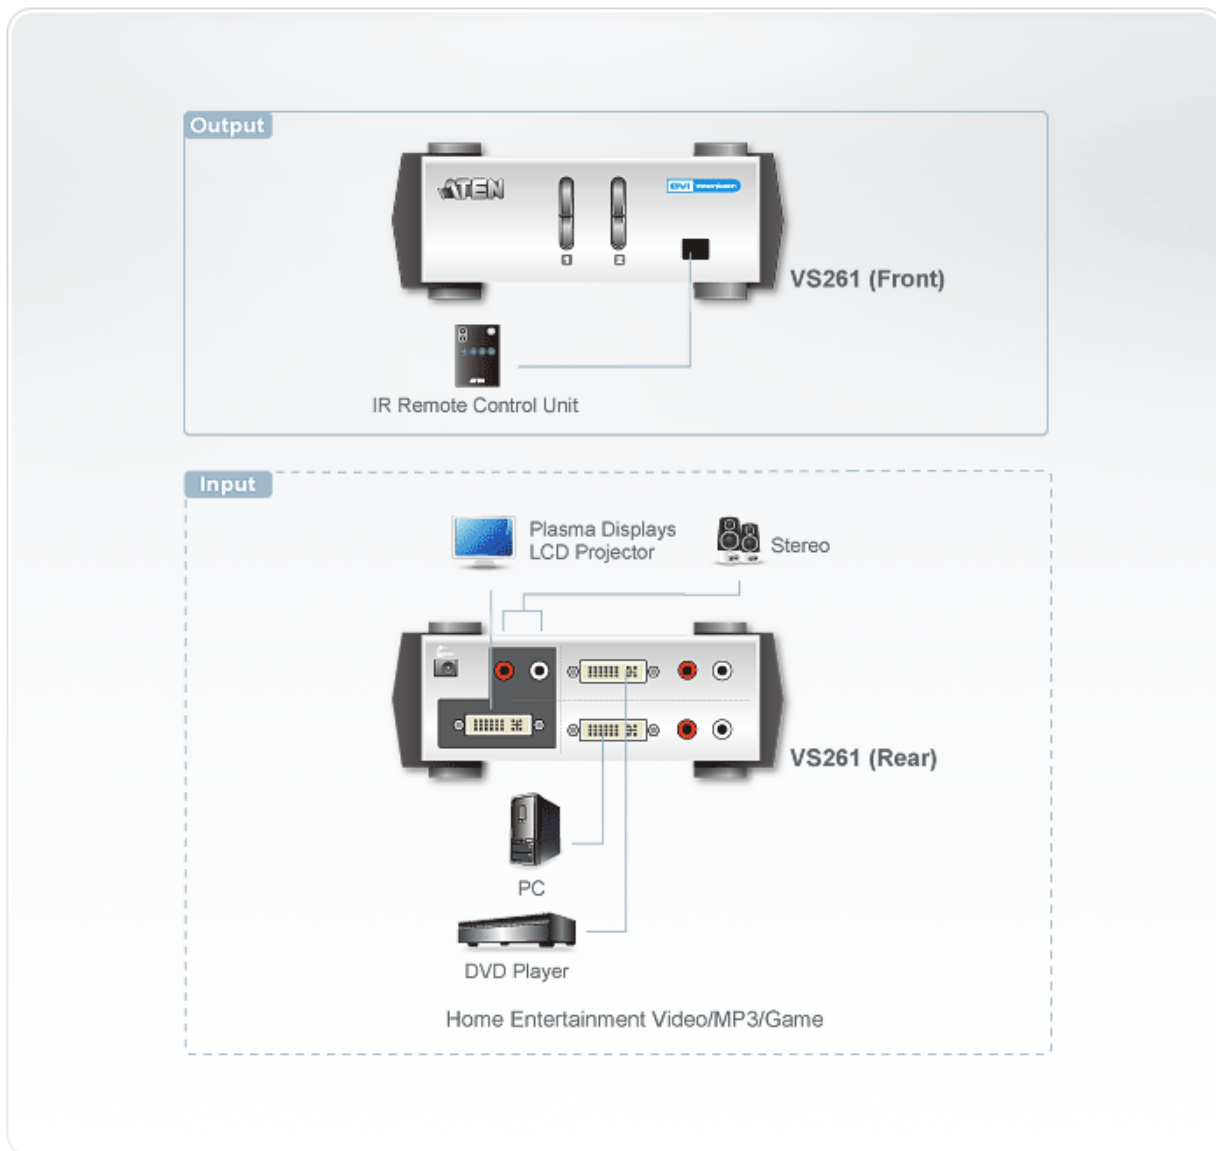

Diagram

ATEN International Co., Ltd.

3F., No.125, Sec. 2, Datong Rd., Sijhih District., New Taipei City 221, Taiwan

Phone: 886-2-8692-6789 Fax: 886-2-8692-6767

www.aten.com E-mail: marketing@aten.com

© Copyright 2013 ATEN® International Co., Ltd.
ATEN and the ATEN logo are trademarks of ATEN International Co., Ltd.
All rights reserved. All other trademarks are the property of their
respective owners.