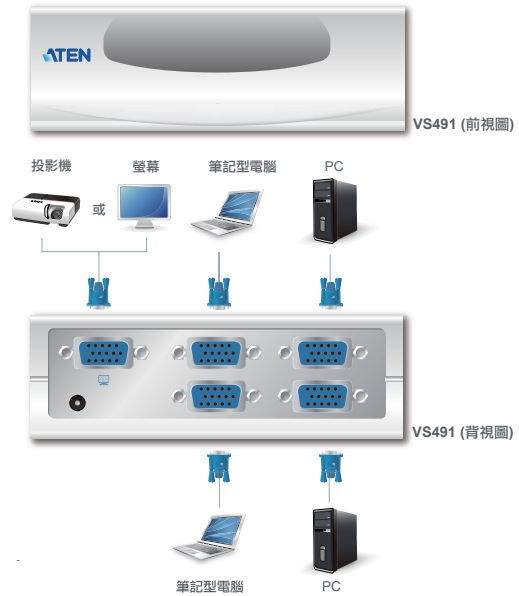

2/4 埠視訊切換器

VS291/VS491

- ATEN VS291/VS491 視訊切換器可讓2台/4台獨立的VGA訊號輸出至一個LCD螢幕上，或輸出至多媒體投影機，投射到螢幕上！使用者可使用前端面板按鍵，輕鬆快速的切換選擇訊號源。VS291/VS491 2/4埠視訊切換器是企業簡報及學校授課應用環境最輕鬆的解決方案。

產品特性

- 可於單一螢幕或投影機上顯示2台(VS291)或4台(VS491) VGA訊號來源
- 使用前端面板按鍵，輕鬆切換訊號源
- 長距離傳輸，最遠可達10公尺
- 支援高畫質顯示，最高解析度達1920 x 1440
- 相容於DDC、DDC2、DDC2B
- 電子式切換，可靠性及耐用性高
- 隨插即用，無需安裝任何軟體
- 支援VGA、XGA、SVGA、UXGA及Multisync顯示器
- 跨平台支援 - Windows、Linux、Mac與Sun

產品規格

功能	VS291	VS491
電腦連接數	2	4
連接埠選擇	按鍵	按鍵
視訊輸入		
介面	2 x HDB-15母頭 (藍)	4 x HDB-15母頭 (藍)
阻抗	75 Ω	75 Ω
最遠距離	1.8公尺	1.8公尺
視訊輸出		
介面	1 x HDB-15母頭 (藍)	1 x HDB-15母頭 (藍)
阻抗	75 Ω	75 Ω
最遠距離	10公尺	10公尺
視訊		
最大頻寬	150 MHz	150 MHz
最大解析度	高達1920 x 1440	高達1920 x 1440
最遠距離	高達10公尺	高達10公尺
LED指示燈		
已選擇	2	4
開關		
連接埠	1 x 按鍵	1 x 按鍵
連接介面		
電源	1 x DC插孔	1 x DC插孔
耗電量		
	DC9V: 0.82W: 4BTU	DC9V: 0.82W: 4BTU
作業環境		
操作溫度	0 - 50°C	
儲存溫度	-20 - 60°C	
濕度	0 - 80% RH, 無凝結	
機體屬性		
外殼材質	塑膠 / 金屬	塑膠 / 金屬
重量	0.15公斤	0.18公斤
尺寸 (長 x 寬 x 高)	12.00 x 6.52 x 4.40公分	12.00 x 6.52 x 4.40公分