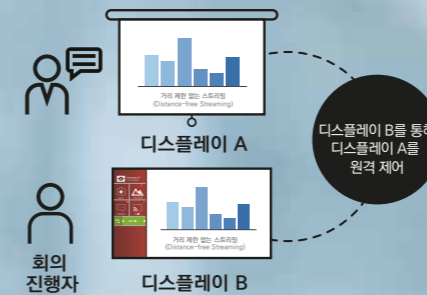

VP2730은 7개의 멀티 포맷 입력 포트와 2개의 HDMI 출력 포트 및 1개의 HDBaseT 고화질 출력 포트를 통하여 큰 규모의 회의와 이사회의, 회의실, 강당 및 원격 학습 교실 등의 환경에서 로컬 및 원격 사용자간의 협업을 용이하게 합니다.

• 거리 제한 없는 (distance-free) 양방향 스트리밍

양방향 콘텐츠 스트리밍으로 협업 속도를 향상시킵니다. 직관적인 웹 GUI를 통해 라이브로 HD 비디오를 스트리밍하거나 다른 장소에서 콘텐츠를 스트리밍 받습니다.*

- * 1. 최대 5개의 원격 소스가 연결될 수 있습니다. 한 번에 하나의 소스만 스트리밍 할 수 있습니다.
- 2. 스트리밍 출력 시 2MB 이상의 대역폭이 필요합니다.

- Ultra Seamless 스위치 (스케일러 내장)
해상도 최적화를 위한 스케일링 작업 시, 지연 시간이 0초에 가까운 전환속도를 보장함으로써 부드러운 프레젠테이션 환경을 제공합니다.

- 오디오 믹서 내장
선택 가능한 48V 팬텀 파워를 통해 다이내믹 및 콘덴서 마이크 입력을 지원하며, 마이크 입력을 프로그램 오디오와 혼합하여 출력할 수 있습니다.

- 진행자 모드
회의 진행자로 하여금 회의 진행에 영향을 주지 않으면서 원격으로 모든 출력 디스플레이를 각각 제어할 수 있게 합니다.

- 다양한 멀티 뷰
동시에 최대 6개 소스를 PiP, PbP, 쿼드뷰 모드 등으로 표시하고 전환합니다.

응용 사례

회의실

도전 과제	솔루션
서로 다른 아날로그/디지털 인터페이스를 사용하는 다양한 소스의 통합이 필요합니다.	→ 여러 소스 포맷을 통합할 수 있는 중소형 장치입니다.
현장 및 원격 사용자간 협력을 위하여 콘텐츠 공유를 쉽게 할 수 있어야 합니다.	→ VP2730은 웹 GUI를 통하여 소규모 회의를 위한 간단한 콘텐츠 스트리밍 입력/출력을 제공합니다. 또한 대규모 회의를 위한 고급 A/V 컨퍼런스 시스템과 쉽게 통합할 수 있습니다.
진행자는 회의를 원활하게 진행하면서 출력 디스플레이를 관리해야 합니다.	→ 진행자 모드를 통해 진행자가 모든 출력 디스플레이에 직접 접속하여 콘텐츠 전환 및 설정 변경 등의 작업을 할 수 있습니다.
소스에서 오디오를 추출하여 기존 오디오 시스템에 연결해야 합니다.	→ 오디오 임베딩 및 디임베딩 기능을 지원합니다.
협업을 위해 다른 오디오 소스 위에 마이크 입력을 추가로 넣을 수 있어야 합니다.	→ 마이크 입력을 모든 외부 아날로그 및 디지털 오디오 소스와 믹싱할 수 있습니다.