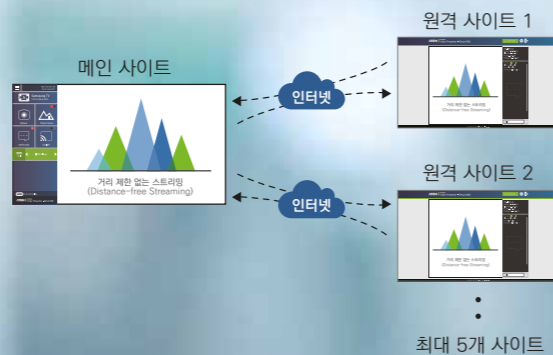

VP2730

협업 시리즈

7 x 3 Seamless 프레젠테이션 매트릭스 스위치 + 스케일러, 스트리밍, 오디오 믹서, HDBaseT

거리에 구애 받지 않는 실시간 협업을 위한 솔루션

VP2730은 비디오 매트릭스 스위치, 스케일러, 스트리밍, 오디오 믹서, HDBaseT 연장기, 아날로그-디지털 컨버터 등 기능을 하나의 장치에 통합시킨 Multi-in-one 프레젠테이션 스위치입니다.

VP2730은 7개의 멀티 포맷 입력 포트와 2개의 HDMI 출력 포트 및 1개의 HDBaseT 고화질 출력 포트를 통하여 큰 규모의 회의와 이사회의, 회의실, 강당 및 원격 학습 교실 등의 환경에서 로컬 및 원격 사용자간의 협업을 용이하게 합니다.

• 거리 제한 없는 (distance-free) 양방향 스트리밍

양방향 콘텐츠 스트리밍으로 협업 속도를 향상시킵니다. 직관적인 웹 GUI를 통해 라이브로 HD 비디오를 스트리밍하거나 다른 장소에서 콘텐츠를 스트리밍 받습니다.*

- * 1. 최대 5개의 원격 소스가 연결될 수 있습니다. 한 번에 하나의 소스만 스트리밍 할 수 있습니다.
- 2. 스트리밍 출력 시 2MB 이상의 대역폭이 필요합니다.

- Ultra Seamless 스위치 (스케일러 내장)
해상도 최적화를 위한 스케일링 작업 시, 지연 시간이 0초에 가까운 전환속도를 보장함으로써 부드러운 프레젠테이션 환경을 제공합니다.

- 오디오 믹서 내장
선택 가능한 48V 팬텀 파워를 통해 다이내믹 및 콘덴서 마이크 입력을 지원하며, 마이크 입력을 프로그램 오디오와 혼합하여 출력할 수 있습니다.

• 선택 가능한 매트릭스, 미러, PIP * 모드

다양한 프레젠테이션 방식 및 기타 상황에서 사용할 수 있는 3가지 디스플레이 모드를 지원합니다.

Matrix Mode

Mirror Mode

PIP (Picture in Picture) Mode*

• 소스 프리뷰 (Source Preview) *

포트별로 어떤 콘텐츠가 연결되어 있는지 빠르게 확인하여 필요한 콘텐츠로 즉시 전환할 수 있습니다.