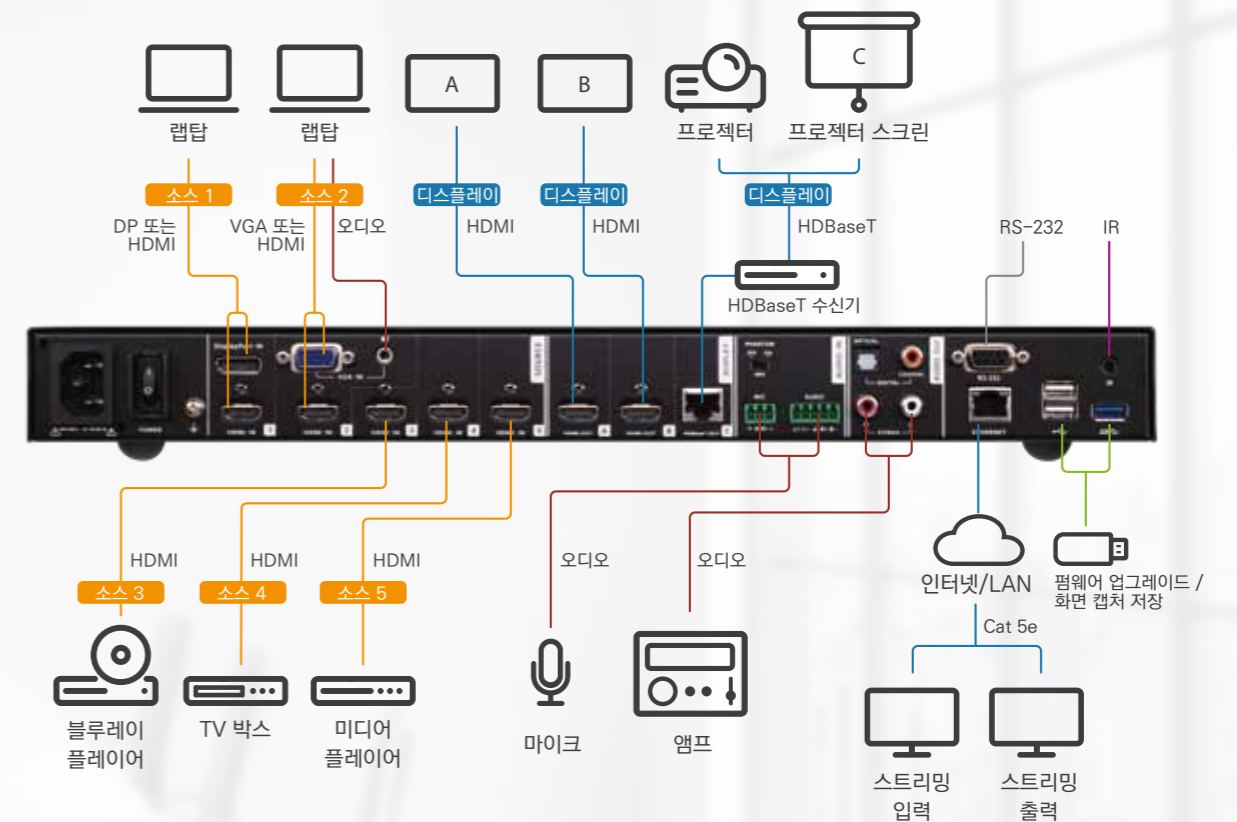

강당

도전 과제	솔루션
디스플레이를 최대 70m 떨어진 곳에 설치해야 합니다.	→ HDBaseT 기술을 통하여 장거리 연장이 가능합니다.
소스 전환 시 검은 화면이 나타나지 않아야 합니다.	→ Ultra Seamless 스위치 기술을 통하여 전환 시 지연시간을 0초에 가깝게 줄입니다.
소스에서 오디오를 추출하여 강당의 오디오 시스템과 연결해야 합니다.	→ 오디오 임베딩 및 디임베딩 기능을 지원합니다.
강의를 위해 다른 오디오 소스 위에 마이크 입력을 추가로 넣을 수 있어야 합니다.	→ 마이크 입력을 모든 외부 아날로그 및 디지털 오디오 소스와 믹싱할 수 있습니다.

호환 가능한 컨트롤 시스템

사양

제품명	VP2730
비디오 입력	
인터페이스	5 x HDMI Type A female (Black); 1 x DP Female (Black); 1 x HDB-15 Female (Blue)
비디오 출력	
인터페이스	2 x HDMI Type A female (Black); HDBaseT: 1 x RJ-45 Female (Silver)
최대 거리	HDMI: 최대 15m HDBaseT: 최대 1080p@60m (Cat 5e/6) / 70m (Cat 6a/ATEN 2L-2910 Cat 6)
비디오	
최대 해상도	HDMI/DP: 최대 1080p@60Hz; VGA/Analog: 최대 1920x1200@60Hz
지원 버전	HDMI/DP: HDCP 1.4 호환; Consumer Electronics Control (CEC)
오디오	
입력	스테레오 오디오: 1 x 미니 스테레오 Jack Female (Green) Balance 오디오: 1 x Captive Screw 커넥터, 5-pole 마이크로폰: 1 x Captive Screw 커넥터, 3-pole
출력	Optical 오디오: 1 x Toslink (Black), Coaxial 오디오: 1 x RCA female (Orange), 스테레오 오디오: 2 x RCA female (White / Red)
커넥터	
콘솔 포트	USB 2.0: 2 x USB Type A Female (White); USB 3.0: 1 x USB Type A Female (Blue)
전원	1 x 3-prong AC Socket
제어	
RS-232	1 x DB 9 female (Black)
IR	1 x 미니 스테레오 Jack Female (Black)
이더넷	1 x RJ-45 Female (Silver)
스위치	
전원	1 x 푸쉬 버튼; 1 x Rocker
비디오 입력 포트 선택	비디오 입력: 5 x 푸쉬 버튼; 스트리밍 입력 1 x 푸쉬 버튼
비디오 출력 포트 선택	3 x 푸쉬 버튼
선택	Multiview: 1 x 푸쉬 버튼, Menu: 1 x 푸쉬 버튼, Left: 1 x 푸쉬 버튼, Up (Unlock): 1 x 푸쉬 버튼, Right: 1 x 푸쉬 버튼, Go Live: 1 x 푸쉬 버튼, Mute: 1 x 푸쉬 버튼, Esc: 1 x 푸쉬 버튼, Down: 1 x 푸쉬 버튼, Enter: 1 x 푸쉬 버튼
팬텀 전원	1 x 슬라이드 스위치
LED	
비디오	소스1: HDMI/DP: 2 (Green); 소스2: HDMI/VGA: 2 (Green)
비디오 출력	Go Live: 3 (Amber)
EDID 설정	
EDID 모드	ATEN Default / Display A
전원	
최대 입력 정격 전력	100 - 240 VAC; 50 - 60Hz; 1.0A
소비 전력	AC 110V: 28.5W; AC 220V: 27.3W
사용 환경	
사용 온도	0 - 40°C
보관 온도	-20 - 60°C
습도	비응축 상태에서 0 - 80% RH
제품 외관	
재질	금속
무게	3.70 kg
크기 (L x W x H)	43.24 x 26.28 x 4.40 cm