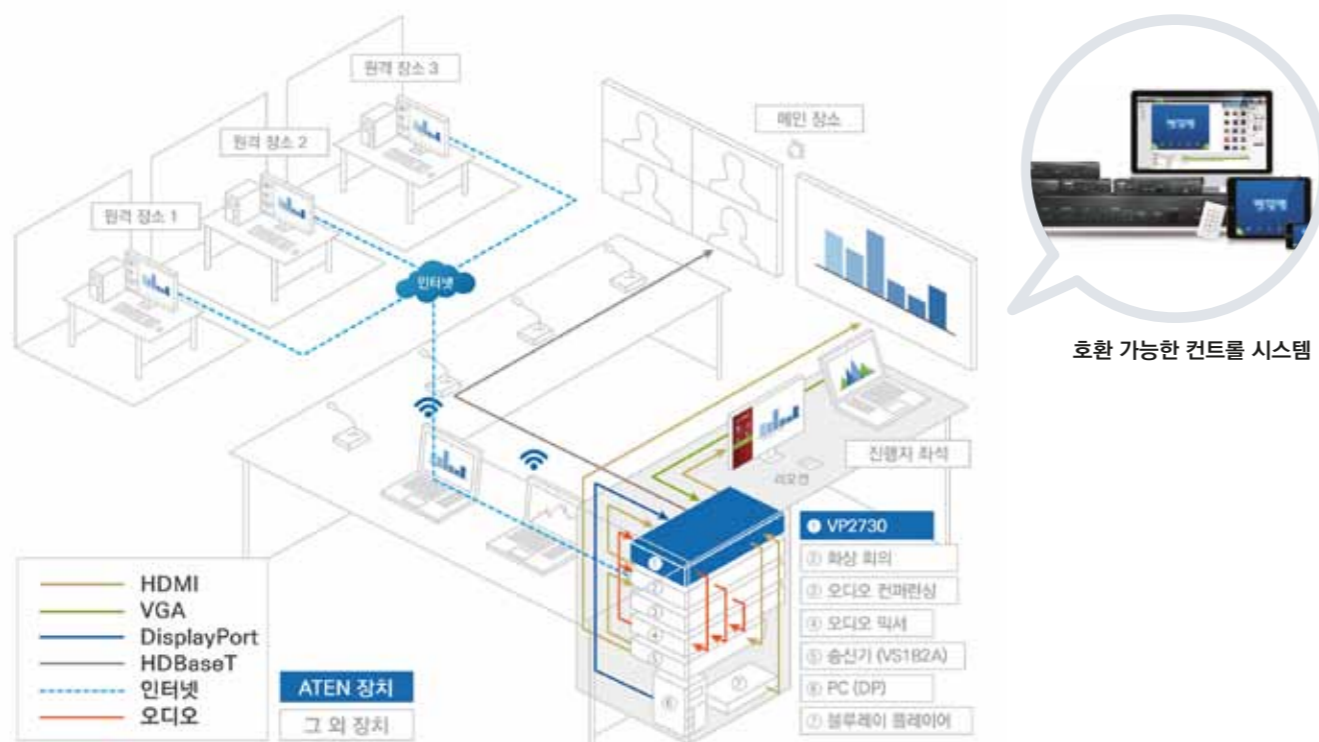

VP2730은 7개의 멀티 포맷 입력 포트와 2개의 HDMI 출력 포트 및 1개의 HDBaseT 고화질 출력 포트를 통하여 큰 규모의 회의와 이사회의, 회의실, 강당 및 원격 학습 교실 등의 환경에서 로컬 및 원격 사용자간의 협업을 용이하게 합니다.

• 거리 제한 없는 (distance-free) 양방향 스트리밍

양방향 콘텐츠 스트리밍으로 협업 속도를 향상시킵니다. 직관적인 웹 GUI를 통해 라이브로 HD 비디오를 스트리밍하거나 다른 장소에서 콘텐츠를 스트리밍 받습니다.*

- * 1. 최대 5개의 원격 소스가 연결될 수 있습니다. 한 번에 하나의 소스만 스트리밍 할 수 있습니다.
- 2. 스트리밍 출력 시 2MB 이상의 대역폭이 필요합니다.

- Ultra Seamless 스위치 (스케일러 내장)
해상도 최적화를 위한 스케일링 작업 시, 지연 시간이 0초에 가까운 전환속도를 보장함으로써 부드러운 프레젠테이션 환경을 제공합니다.

- 오디오 믹서 내장
선택 가능한 48V 팬텀 파워를 통해 다이내믹 및 콘덴서 마이크 입력을 지원하며, 마이크 입력을 프로그램 오디오와 혼합하여 출력할 수 있습니다.

- 진행자 모드
회의 진행자로 하여금 회의 진행에 영향을 주지 않으면서 원격으로 모든 출력 디스플레이를 각각 제어할 수 있게 합니다.

- 다양한 멀티 뷰
동시에 최대 6개 소스를 PiP, PbP, 쿼드뷰 모드 등으로 표시하고 전환합니다.

응용 사례

회의실

도전 과제	솔루션
서로 다른 아날로그/디지털 인터페이스를 사용하는 다양한 소스의 통합이 필요합니다.	→ 여러 소스 포맷을 통합할 수 있는 중소형 장치입니다.
현장 및 원격 사용자간 협력을 위하여 콘텐츠 공유를 쉽게 할 수 있어야 합니다.	→ VP2730은 웹 GUI를 통하여 소규모 회의를 위한 간단한 콘텐츠 스트리밍 입력/출력을 제공합니다. 또한 대규모 회의를 위한 고급 A/V 컨퍼런스 시스템과 쉽게 통합할 수 있습니다.
진행자는 회의를 원활하게 진행하면서 출력 디스플레이를 관리해야 합니다.	→ 진행자 모드를 통해 진행자가 모든 출력 디스플레이에 직접 접속하여 콘텐츠 전환 및 설정 변경 등의 작업을 할 수 있습니다.
소스에서 오디오를 추출하여 기존 오디오 시스템에 연결해야 합니다.	→ 오디오 임베딩 및 디임베딩 기능을 지원합니다.
협업을 위해 다른 오디오 소스 위에 마이크 입력을 추가로 넣을 수 있어야 합니다.	→ 마이크 입력을 모든 외부 아날로그 및 디지털 오디오 소스와 믹싱할 수 있습니다.

강당

도전 과제	솔루션
디스플레이를 최대 70m 떨어진 곳에 설치해야 합니다.	→ HDBaseT 기술을 통하여 장거리 연장이 가능합니다.
소스 전환 시 검은 화면이 나타나지 않아야 합니다.	→ Ultra Seamless 스위치 기술을 통하여 전환 시 지연시간을 0초에 가깝게 줄입니다.
소스에서 오디오를 추출하여 강당의 오디오 시스템과 연결해야 합니다.	→ 오디오 임베딩 및 디임베딩 기능을 지원합니다.
강의를 위해 다른 오디오 소스 위에 마이크 입력을 추가로 넣을 수 있어야 합니다.	→ 마이크 입력을 모든 외부 아날로그 및 디지털 오디오 소스와 믹싱할 수 있습니다.