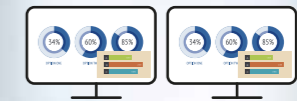

• 선택 가능한 매트릭스, 미러, PIP * 모드

다양한 프레젠테이션 방식 및 기타 상황에서 사용할 수 있는 3가지 디스플레이 모드를 지원합니다.

Matrix Mode

Mirror Mode

PIP (Picture in Picture) Mode*

• 소스 프리뷰 (Source Preview) *

포트별로 어떤 콘텐츠가 연결되어 있는지 빠르게 확인하여 필요한 콘텐츠로 즉시 전환할 수 있습니다.