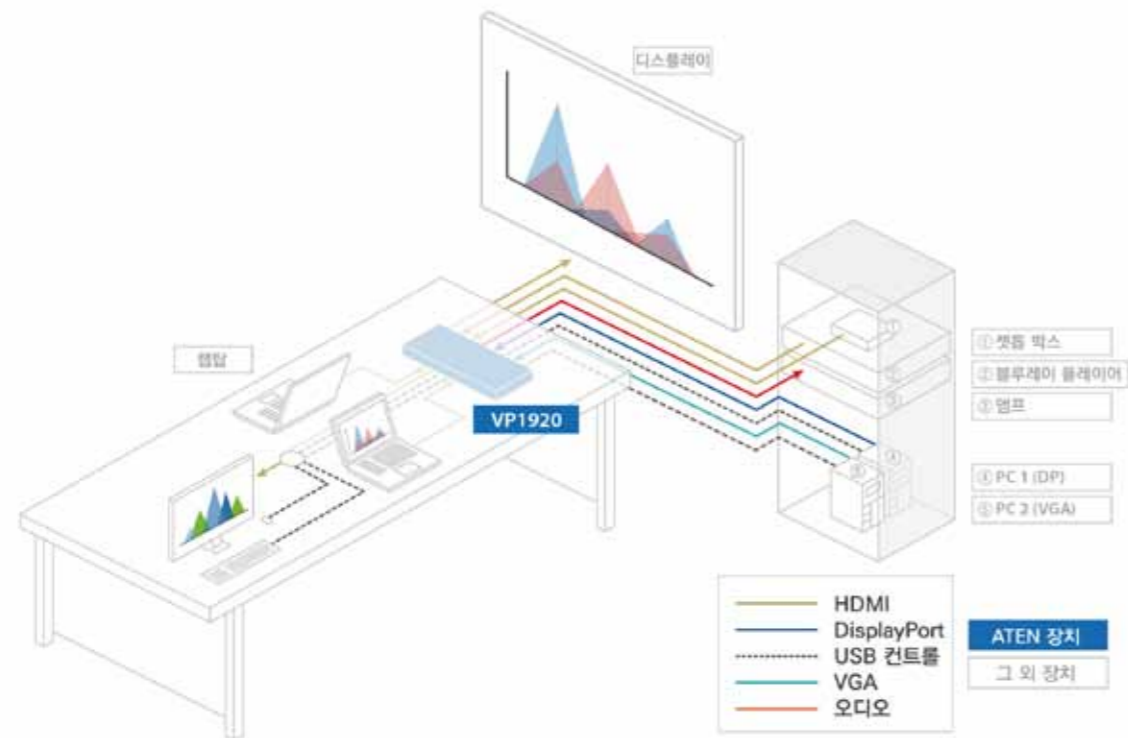

• 선택 가능한 매트릭스, 미러, PIP * 모드

다양한 프레젠테이션 방식 및 기타 상황에서 사용할 수 있는 3가지 디스플레이 모드를 지원합니다.

Matrix Mode

Mirror Mode

PIP (Picture in Picture) Mode*

• 소스 프리뷰 (Source Preview) *

포트별로 어떤 콘텐츠가 연결되어 있는지 빠르게 확인하여 필요한 콘텐츠로 즉시 전환할 수 있습니다.

*최대 1080p 지원

응용 사례

회의실 프레젠테이션

도전 과제	솔루션
다양한 아날로그/디지털 인터페이스를 사용하는 다양한 소스를 통합해야 합니다.	→ 여러 소스 포맷을 통합할 수 있는 소형 장치입니다.
노트북이 없는 참가자를 위해 회의실에 PC를 설치해야 합니다.	→ USB 제어 기능을 하나의 장치에 통합할 수 있으며 PC 2대의 사용 권한을 독립적으로 전환할 수 있습니다
회의 사회자는 키보드/마우스 1세트를 사용하여 2대의 PC를 관리해야 합니다	→ 시스템 장치 수를 최소화하여 잠재적인 호환성 문제를 예방하는 Multi-in-one 프레젠테이션 스위치입니다.
간결한 환경 구성을 위해 장치 수를 최소화할 수 있는 솔루션이 필요합니다	

유연한 듀얼 디스플레이를 갖춘 강의실

도전 과제	솔루션
기존 인터페이스와 문서 카메라, 터치 패널, 셋톱 박스, 오디오 증폭기 등 최신 인터페이스를 혼합하여 연결할 수 있는 장치가 필요합니다.	→ 다수 소스 포맷을 통합할 수 있고 전자 교탁과도 쉽게 통합할 수 있는 소형 장치입니다
두 화면에 각기 다른 소스를 출력할 수 있는 매트릭스 디스플레이가 필요합니다	→ VP1920는 매트릭스 디스플레이 모드를 지원합니다.
대형 프로젝터 화면에 교육용 양방향 터치 패널 콘텐츠를 표시해야 합니다.	→ 터치 패널을 시스템에 통합하여 해당 콘텐츠를 프로젝터 화면에 표시할 수 있습니다.
호환성 문제를 피하기 위해 간단한 환경 구성 솔루션을 원합니다	→ 설비에 필요한 스위치/컨버터/USB 연장기 수를 줄임으로써 시스템 구성을 단순화할 수 있습니다.

제품 비교

제품명	VP1920	VP2730
		
최대 해상도	HDMI/DP: 최대 4K@60Hz (4:2:0); 4K@30Hz (4:4:4) VGA/Analog: 최대 1920 x 1200@60Hz	HDMI/DP: 최대 1080p@60Hz VGA/Analog: 최대 1920 x 1200@60Hz
HDCP	HDCP 1.4	HDCP 1.4
비디오 입력		
HDMI	6	5
DisplayPort	1	1
VGA	1	1
컴포넌트	1	N/A
컴포지트	1	N/A
비디오 출력		
HDMI	2	2
HDBaseT	N/A	1
오디오 입력		
VGA 입력	1*스테레오	1
Line 입력	N/A	1*Balanced
팬텀 전원 마이크 지원	N/A	-
오디오 출력		
RCA	1 (R/L)	1 (R/L)
Toslink	1	1
Coaxial	1	1
특징		
키보드/마우스 PC 컨트롤	-	N/A
스트리밍 입력	N/A	-
스트리밍 출력	N/A	-
스위칭	빠른 스위칭	Ultra Seamless 스위칭
스케일링	N/A	-
미리보기	-	-
Picture in Picture (PiP)	-	-
멀티 뷰 (PbP, 쿼드 뷰)	N/A	-
오토 스위칭	-	-
오디오 임베딩/디임베딩	-	-
애플리케이션	프레젠테이션 회의실, 강의실, 양방향 교육 환경	회의실, 이사회실, 강당