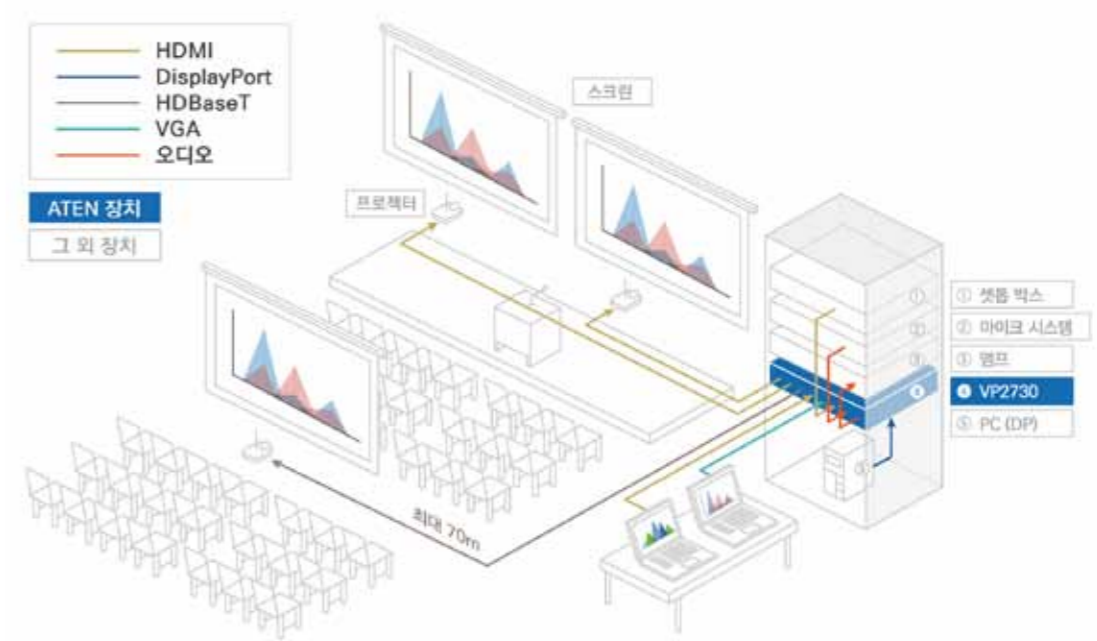

응용 사례

회의실

도전 과제	솔루션
서로 다른 아날로그/디지털 인터페이스를 사용하는 다양한 소스의 통합이 필요합니다.	→ 여러 소스 포맷을 통합할 수 있는 중소형 장치입니다.
현장 및 원격 사용자간 협력을 위하여 콘텐츠 공유를 쉽게 할 수 있어야 합니다.	→ VP2730은 웹 GUI를 통하여 소규모 회의를 위한 간단한 콘텐츠 스트리밍 입력/출력을 제공합니다. 또한 대규모 회의를 위한 고급 A/V 컨퍼런스 시스템과 쉽게 통합할 수 있습니다.
진행자는 회의를 원활하게 진행하면서 출력 디스플레이를 관리해야 합니다.	→ 진행자 모드를 통해 진행자가 모든 출력 디스플레이에 직접 접속하여 콘텐츠 전환 및 설정 변경 등의 작업을 할 수 있습니다.
소스에서 오디오를 추출하여 기존 오디오 시스템에 연결해야 합니다.	→ 오디오 임베딩 및 디임베딩 기능을 지원합니다.
협업을 위해 다른 오디오 소스 위에 마이크 입력을 추가로 넣을 수 있어야 합니다.	→ 마이크 입력을 모든 외부 아날로그 및 디지털 오디오 소스와 믹싱할 수 있습니다.

강당

도전 과제	솔루션
디스플레이를 최대 70m 떨어진 곳에 설치해야 합니다.	→ HDBaseT 기술을 통하여 장거리 연장이 가능합니다.
소스 전환 시 검은 화면이 나타나지 않아야 합니다.	→ Ultra Seamless 스위치 기술을 통하여 전환 시 지연시간을 0초에 가깝게 줄입니다.
소스에서 오디오를 추출하여 강당의 오디오 시스템과 연결해야 합니다.	→ 오디오 임베딩 및 디임베딩 기능을 지원합니다.
강의를 위해 다른 오디오 소스 위에 마이크 입력을 추가로 넣을 수 있어야 합니다.	→ 마이크 입력을 모든 외부 아날로그 및 디지털 오디오 소스와 믹싱할 수 있습니다.