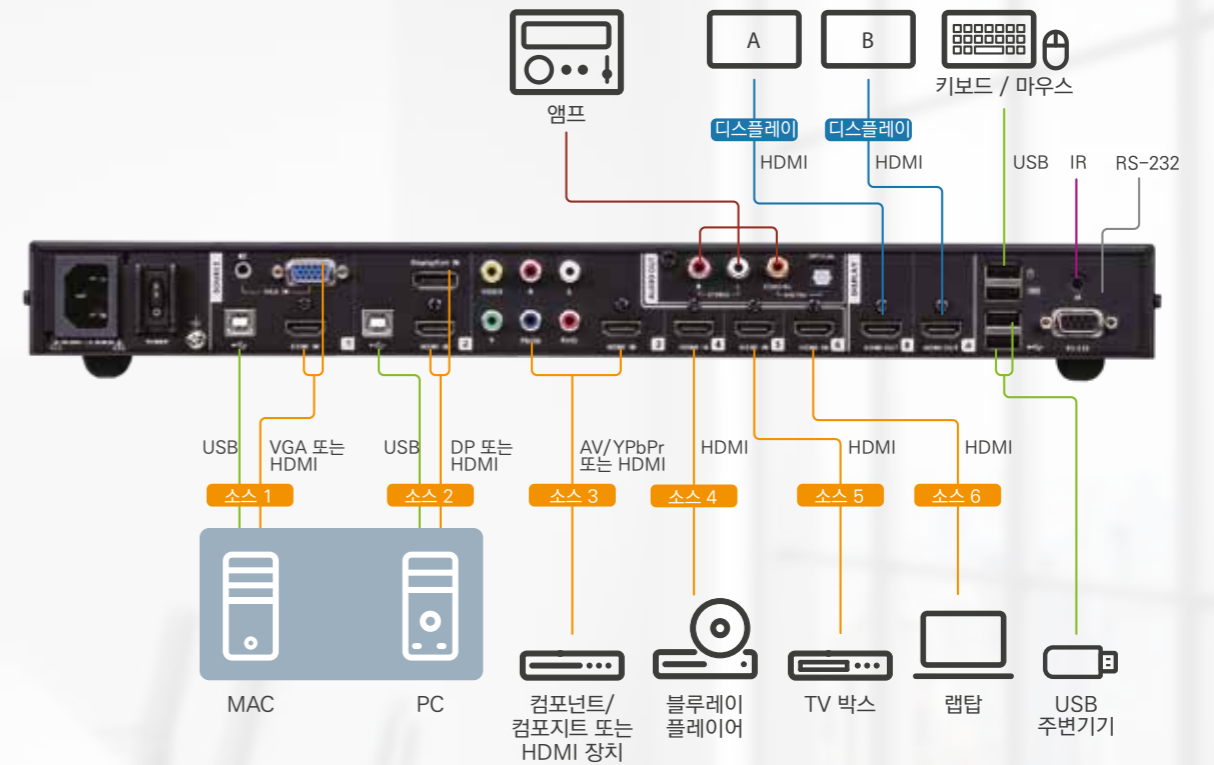

사양

제품명	VP1920
비디오 입력	
인터페이스	6 x HDMI Type A female (Black); 1 x DP Female (Black) 1 x HDB-15 Female (Blue); 1 x 컴포넌트 (3x RCA female, Blue/Green/Red); 1 x 컴포지트 (1x RCA female, Yellow)
비디오 출력	
인터페이스	2 x HDMI Type A female (Black)
최대 거리	최대 15m
비디오	
최대 해상도	HDMI/DP: 최대 4096 x 2160 / 3840 x 2160 @ 60Hz (4:2:0); 4096 x 2160 / 3840 x 2160 @ 30Hz (4:4:4) VGA/Analog: 최대 1920x1200@60Hz
지원 버전	HDMI (3D, Deep Color4K) HDMI/DP: HDCP 1.4 호환; Consumer Electronics Control (CEC)
오디오	
입력	스테레오 오디오: 1 x 미니 스테레오 Jack female (Green) 컴포지트/컴포넌트 오디오: 2 x RCA female (Red/White)
출력	Optical 오디오: 1 x Toslink (Black); Coaxial 오디오: 1 x RCA female (Orange) 스테레오 오디오: 2 x RCA female (White / Red)
커넥터	
컴퓨터	2 x USB Type B Female (White)
콘솔 포트	키보드/마우스: 2 x USB Type A Female (White) 장치: 2 x USB Type A Female (White)
전원	1 x 3-prong AC Socket
제어	
RS-232	1 x DB 9 female (Black)
IR	1 x 미니 스테레오 Jack Female (Black)
스위치	
전원	1 x 푸쉬 버튼; 1 x Rocker
비디오 입력 포트 선택	6 x 푸쉬 버튼
비디오 출력 포트 선택	2 x 푸쉬 버튼
선택	Mode: 1 x 푸쉬 버튼; Menu: 1 x 푸쉬 버튼; Up (Unlock): 1 x 푸쉬 버튼 Esc: 1 x 푸쉬 버튼; Audio: 1 x 푸쉬 버튼; Preview: 1 x 푸쉬 버튼 Down: 1 x 푸쉬 버튼; Enter: 1 x 푸쉬 버튼
LED	
비디오	소스 1: HDMI/VGA: 2(Green) 소스 2 HDMI/DP : 2(Green) 소스 3: HDMI/AV/YPbPr: 2(Green)
USB 링크	키보드/마우스: 2 (Amber); 장치: 2 (Amber)
EDID 설정	DID 모드: Default / Port 1 / Remix
전원	
최대 입력 정격 전력	100 - 240 VAC; 50 - 60Hz; 1.0A
소비 전력	110 VAC, 7.3W ; 220 VAC, 7.3W
사용 환경	
사용 온도	0 - 40°C
보관 온도	-20 - 60°C
습도	비응축 상태에서 0 - 80% RH
제품 외관	
재질	금속
무게	2.36 kg
크기 (L x W x H)	43.72 x 16.36 x 4.40 cm