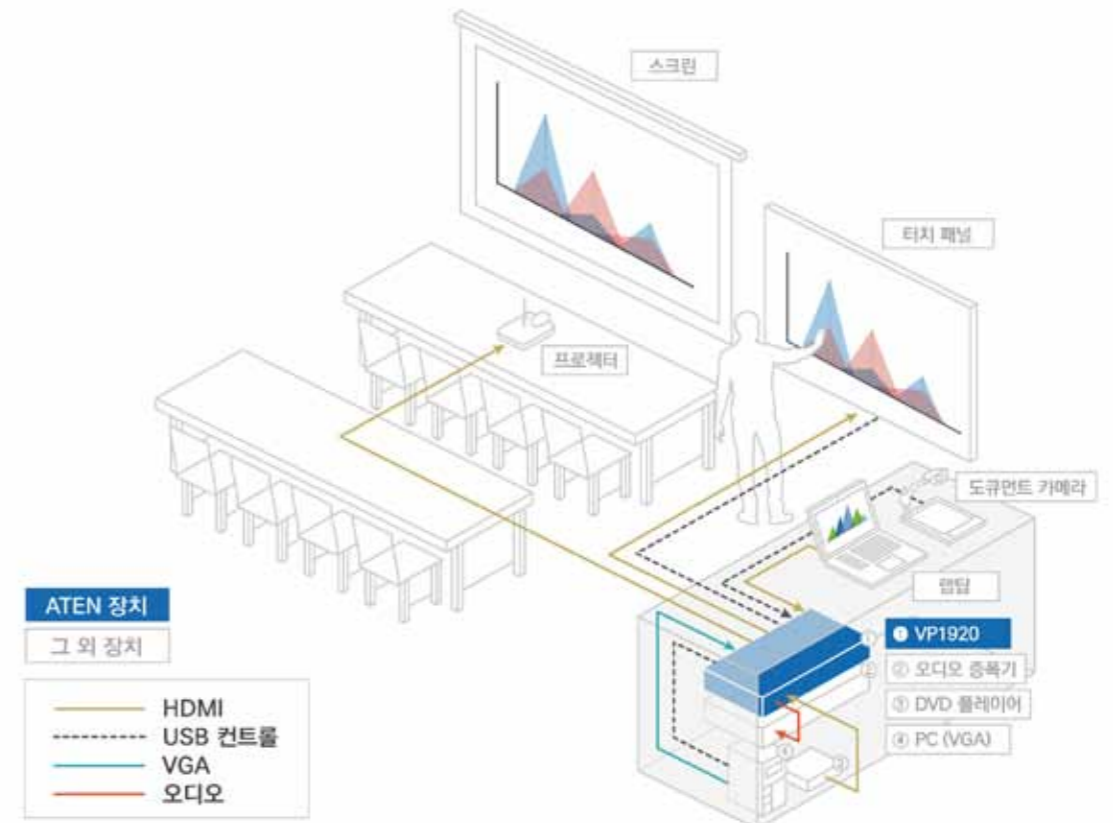

• 선택 가능한 매트릭스, 미러, PIP * 모드

다양한 프레젠테이션 방식 및 기타 상황에서 사용할 수 있는 3가지 디스플레이 모드를 지원합니다.

Matrix Mode

Mirror Mode

PIP (Picture in Picture) Mode*

• 소스 프리뷰 (Source Preview) *

포트별로 어떤 콘텐츠가 연결되어 있는지 빠르게 확인하여 필요한 콘텐츠로 즉시 전환할 수 있습니다.

*최대 1080p 지원

응용 사례

회의실 프레젠테이션

도전 과제	솔루션
다양한 아날로그/디지털 인터페이스를 사용하는 다양한 소스를 통합해야 합니다.	→ 여러 소스 포맷을 통합할 수 있는 소형 장치입니다.
노트북이 없는 참가자를 위해 회의실에 PC를 설치해야 합니다.	→ USB 제어 기능을 하나의 장치에 통합할 수 있으며 PC 2대의 사용 권한을 독립적으로 전환할 수 있습니다
회의 사회자는 키보드/마우스 1세트를 사용하여 2대의 PC를 관리해야 합니다	→ 시스템 장치 수를 최소화하여 잠재적인 호환성 문제를 예방하는 Multi-in-one 프레젠테이션 스위치입니다.
간결한 환경 구성을 위해 장치 수를 최소화할 수 있는 솔루션이 필요합니다	

유연한 듀얼 디스플레이를 갖춘 강의실

도전 과제	솔루션
기존 인터페이스와 문서 카메라, 터치 패널, 셋톱 박스, 오디오 증폭기 등 최신 인터페이스를 혼합하여 연결할 수 있는 장치가 필요합니다.	→ 다수 소스 포맷을 통합할 수 있고 전자 교탁과도 쉽게 통합할 수 있는 소형 장치입니다
두 화면에 각기 다른 소스를 출력할 수 있는 매트릭스 디스플레이가 필요합니다	→ VP1920는 매트릭스 디스플레이 모드를 지원합니다.
대형 프로젝터 화면에 교육용 양방향 터치 패널 콘텐츠를 표시해야 합니다.	→ 터치 패널을 시스템에 통합하여 해당 콘텐츠를 프로젝터 화면에 표시할 수 있습니다.
호환성 문제를 피하기 위해 간단한 환경 구성 솔루션을 원합니다	→ 설비에 필요한 스위치/컨버터/USB 연장기 수를 줄임으로써 시스템 구성을 단순화할 수 있습니다.