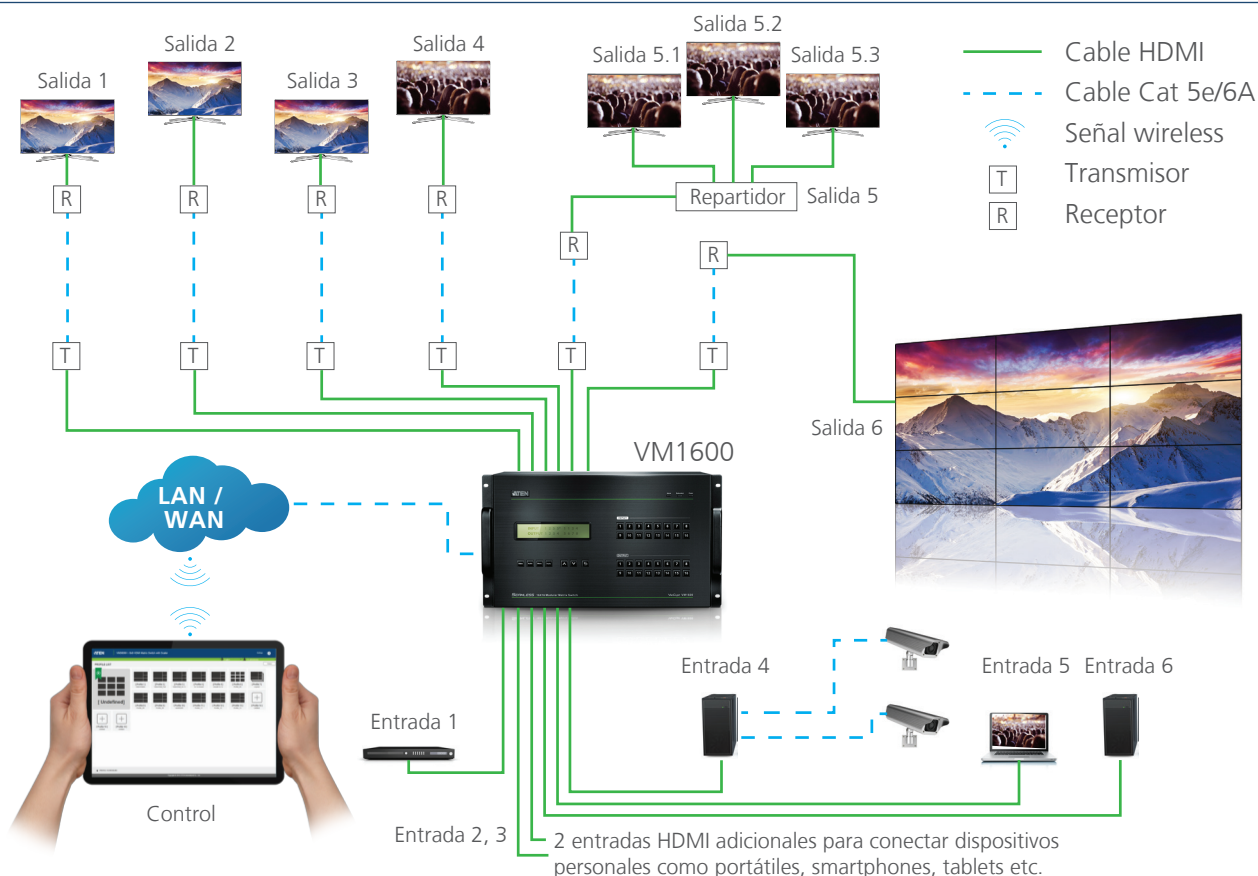

Un entorno de presentaciones flexible preparado para el futuro

Institución gubernamental en España

En la sede principal de la institución, una nueva sala de conferencias mejora la organización de conferencias a nivel internacional. El integrador de sistemas buscaba una solución de distribución multimedia flexible y fácil de usar que pudiera satisfacer todos los requisitos en cuanto a presentaciones.

El conmutador de matriz modular de ATEN resultaba ser el equipo que buscaba. Gracias a sus numerosos puertos de entrada y de salida, a la opción de ofrecer diferentes interfaces y a la conmutación sin interrupciones, el conmutador de matriz modular VM1600 no es solo flexible sino una solución orientada hacia el futuro.

Requisitos

- Posibilidad de conexión de varias fuentes de señal HDMI, con la opción de instalar otros tipos de interfaz
- Relación calidad/precio excelente con una infraestructura preparada para el futuro
- Flexibilidad a la hora de difundir una presentación única o varias al mismo tiempo
- Instalación clara y fácil de usar mediante un sistema de control inalámbrico

Solución

Productos

VM1600 – Conmutador de matriz modular

- Función de vídeo wall
- Dos fuentes de alimentación
- Hasta 32 perfiles de conexión
- Función de escala a diferentes resoluciones
- Conecta hasta 16 fuentes de señal y 16 pantallas
- Instala hasta 4 tarjetas de expansión de entrada y 4 de salida
- Conmutación instantánea Seamless Switching: <0,1 segundos
- Compatible con interfaces diferentes: HDMI, DVI-D, HDBaseT, VGA y SDI
- Control móvil a través de la galardonada interfaz de usuario mediante navegador web