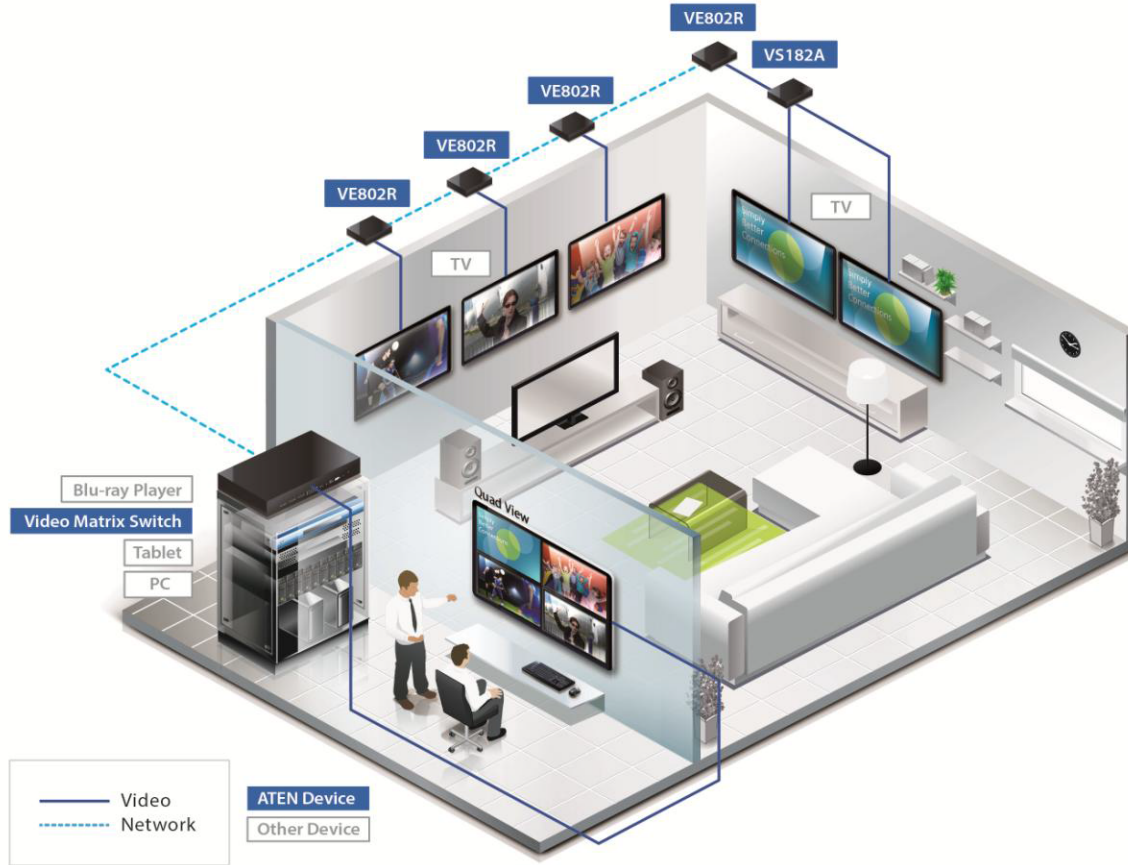

## Hospitality // 미팅룸

5성급 호텔 | 홍콩

홍콩에 있는 한 5성급 호텔은 최근 다목적 회의실을 만들어 국제 손님 유치에 힘쓰고 있습니다. 회의실에는 호텔의 품질과 세련된 디자인에 걸맞은 아주 정교한 A/V 설치가 필요합니다. 다목적 회의실(22m X 21m)에는 PC, 노트북, 안드로이드 태블릿과 iPad 등 4K 화질의 홍보 매체를 출력할 5개의 HDMI 디스플레이를 구성 계획입니다. 추가적으로 출력을 확인하기 위한 4개의 HDMI 디스플레이가 회의실 뒤의 통제실에 별도로 구비되어 있습니다.

### 요구 사항

고효율 및 안정성을 갖춘 2~4대의 HDMI 소스 간에 4K의 빠른 전환 솔루션 필요

A/V 신호 전송 및 IR 패스 스루 기능을 동시에 9대의 HDMI 디스플레이로 50m까지 연장

최소한의 전원 어댑터 및 연장 케이블을 사용하고, 최소한의 소음으로 작동하는 깔끔하고 세련된 하드웨어 설치

### 결과

VM3404H 및 VE802R은 뛰어난 UHD 4K 해상도 이미지를 처리하고 전송합니다.

VM3404H의 IR 패스 스루 기능을 통해 어디서나 스위치를 제어할 수 있습니다.

VM3404H 및 VE802R은 케이블 배선을 최소화하고 추가 전원 콘센트가 필요하지 않습니다. 신호 간섭 없이 4K 콘텐츠를 하나의 Cat 6a 케이블로 VM3404H에서 최대 40m까지 확장해서 표시할 수 있습니다.

# 연결 다이어그램

5성급 호텔 | 홍콩