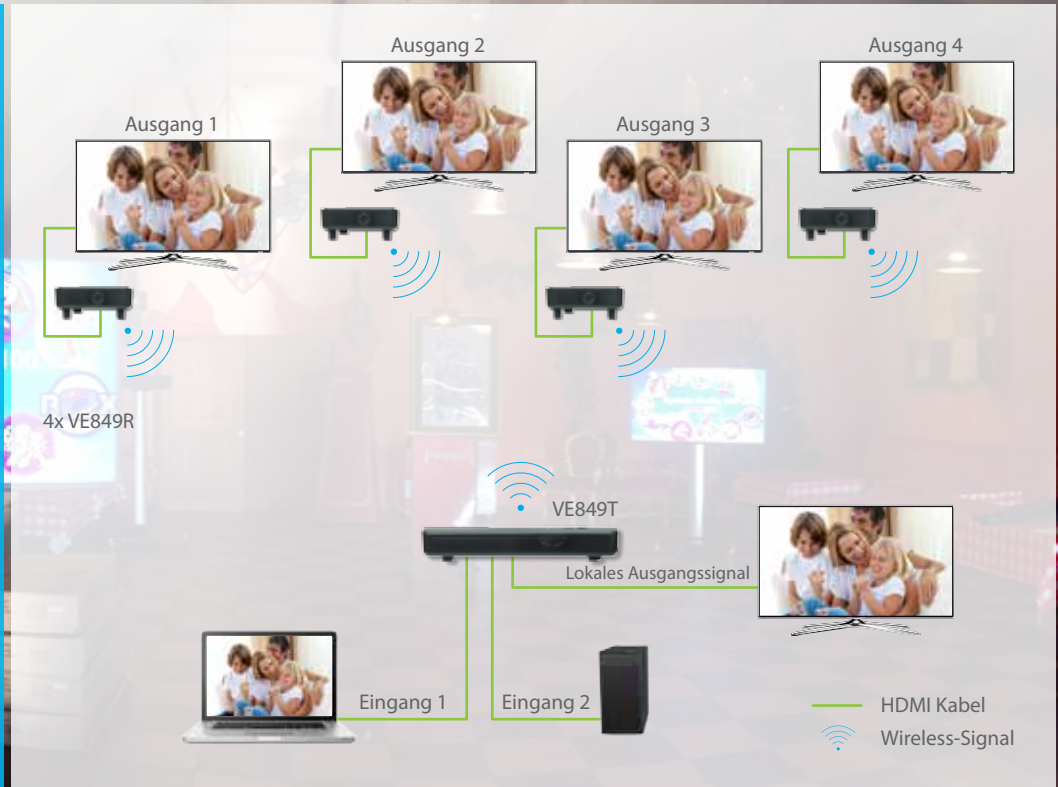

Plopsaland De Panne, Belgien

Plopsaland De Panne ist einer von sechs Vergnügungsparks der Studio 100-Gruppe, einem der größten unabhängigen Unternehmen im Bereich Family Entertainment weltweit. Im Plopsaland De Panne wird der Zauber des für Studio 100 typischen Charmes mit erstklassigen Attraktionen vereint. Plopsaland De Panne hat kürzlich ein neues Highlight eingeweiht, das Prinsessia's Castle. Es beherbergt ein romantisches Restaurant und Foyer, in dem häufig auch Geschäftskonferenzen stattfinden. Für diese Location sollte eine Lösung bereitgestellt werden, die das einzigartige Erlebnis umsetzt, Full HD-Inhalte auf 4 Displays verteilt darzustellen. Nach einer schnellen Analyse der Anbieter hat der Betreiber festgestellt, dass ATEN die optimale Lösung anbietet.

Haben sie eine ähnliches Installation bzw. Projekt?

Schreiben sie an sales@aten.be , unser pre-sales team freut sich auf ihre Kontaktaufnahme.