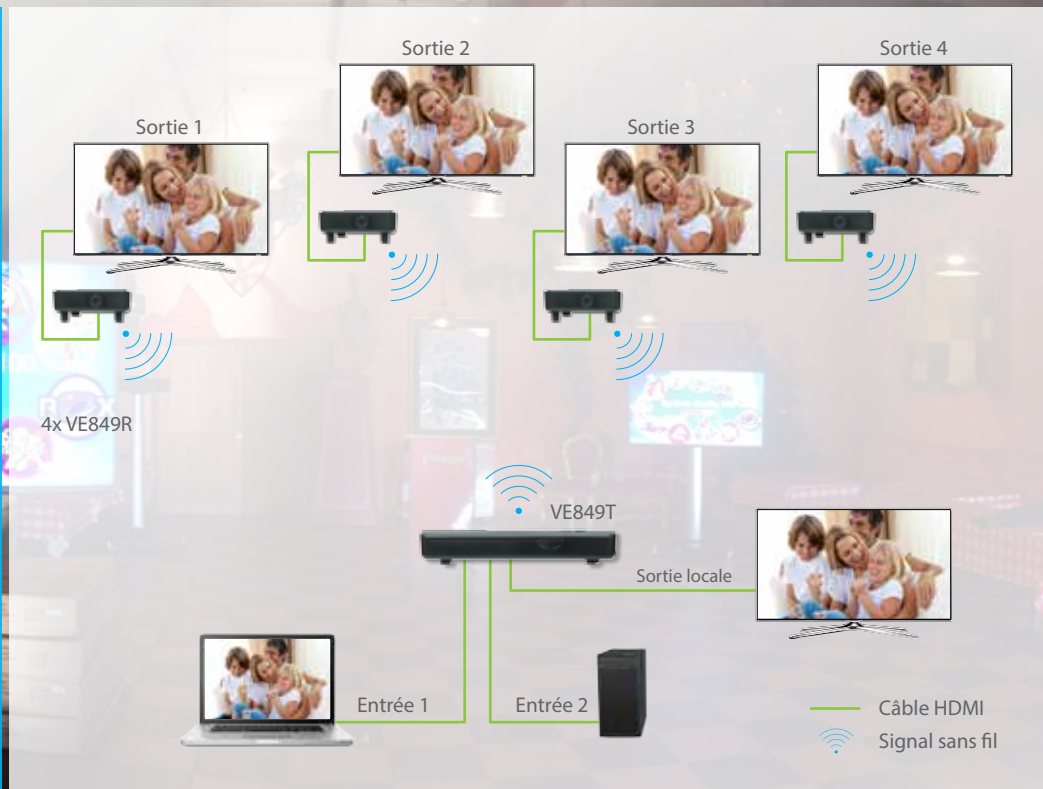

Plopsaland De Panne, Belgique

Le Plopsaland De Panne est l'un des six parcs à thème appartenant au groupe Studio 100, l'une des plus grandes sociétés indépendantes du divertissement familial au monde. Le Plopsaland De Panne réunit la magie des personnages du Studio 100 et le plaisir d'attractions de haut niveau. Le Plopsaland De Panne en a récemment ouvert une nouvelle : le Château de Prinsessia, qui abrite un restaurant / hall de réception romantique qui accueille souvent des conférences professionnelles. Pour cette pièce, le client recherchait une solution permettant d'améliorer l'expérience unique proposée, en diffusant des contenus Full HD sur 4 écrans. Après quelques recherches sur le marché, il s'est vite avéré qu'ATEN pourrait offrir la solution idéale.

Avez-vous un projet ou une installation similaire?

Contactez sales@aten.be, notre équipe de pré-vente restera à votre disposition