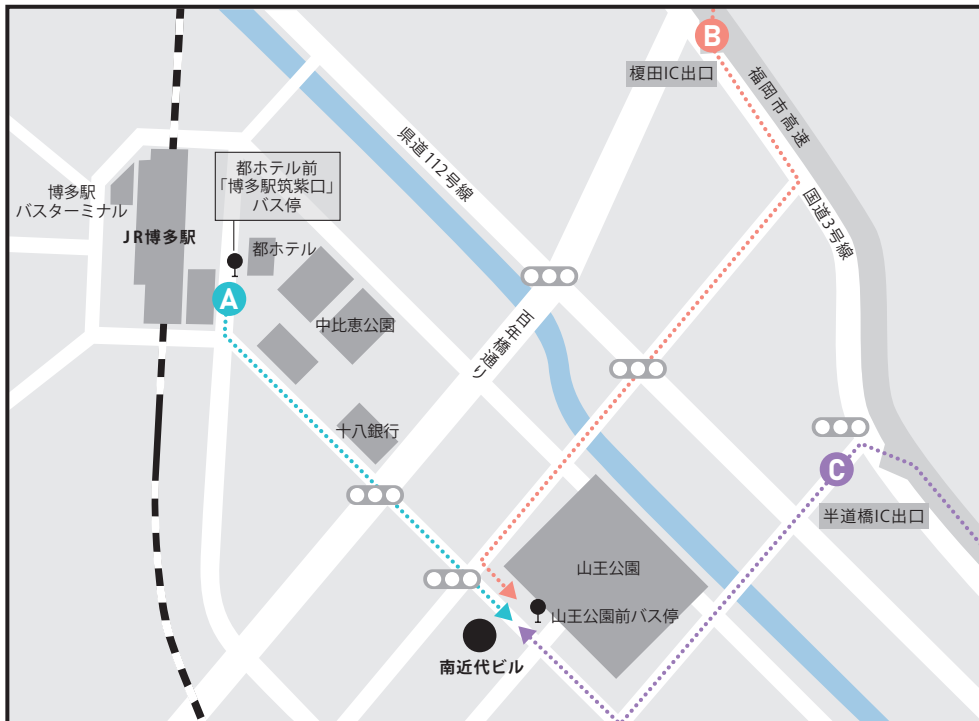

## セミナータイムテーブル (各20分)

<b>10:00</b>	<b>会場OPEN</b>
<b>11:00</b>	<b>ソフト不要の遠隔操作 &amp; 電源制御を提案!</b> ~IP-KVMスイッチ & PDUの事例/提案構成のご紹介~ (テレワーク対応/サーバールーム/リモートメンテナンス/製造業/放送/大学・研究室など)
<b>13:00</b>	<b>遅延ゼロのリモート操作!</b> ~IP-KVMエクステンダー・マトリクスを導入事例/提案構成のご紹介~ (放送/製造業/中央監視/データセンターなど)
<b>15:00</b>	<b>複数の映像表示をマルチに提案!</b> ~ビデオマトリクススイッチャーの導入事例/提案構成のご紹介~ (サイネージ/展示場/中央監視/文教など)
<b>17:00</b>	<b>会場CLOSE</b> ※最終日のみ16:00

## 南近代ビルへのアクセス

〒812-0016 福岡県福岡市博多区山王1丁目9

近くの有料駐車場: ビルに隣接している『南近代ビル立体駐車場』『駅南4丁目駐車場』

### A JR博多駅からバスをご利用の場合

博多駅から5分(5分間隔で運行)

都ホテル前「博多駅筑紫口」バス停

**8 17 29 40 44 45 60**

ららぽーと福岡 に乗車

「山王公園前」下車