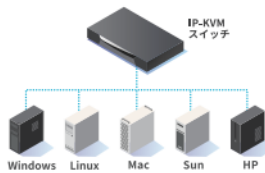

1ポートIP-KVM

- PC/サーバーのコンソール信号のみを転送し、セキュアなリモート操作を実現
- 最大32ユーザーまでの同時アクセス、様々なアクセス制限
- 標準的なインターネットブラウザを使用したモニタリングが可能

ATENのIP-KVMならソフトじゃできないことができる！

ネットワーク分離ができる

ソフトウェアインストール不要

PC/サーバー側は負荷ゼロ

古いPCでも大丈夫

OSやベンダーに非依存

BIOS画面の操作も可能

【 リモート操作 (自動化+カスタマイズ対応) 】 製造装置の遠隔操作を自動化するリモートソリューション

導入
シーン

各種製造装置の一連の作業の自動化とリモート化・既存生産システムとの連携

効果

通常業務の作業自動化/リモートワークの推進/移動時間の効率化

RCMシリーズ カスタマイズ対応1ポートIP-KVM

- API連携による自動化支援
- 既設のタッチパネル機器を連携可能
- 装置PCとの優先度制御を可能にする - コントロールボックス対応