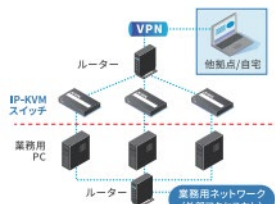

展示品の一部をご紹介！実機はぜひ会場で触れてみてください

【IP-KVMリモート操作】ネットワーク分離型ハードウェア式リモートソリューション

導入
シーン

セキュリティ上ソフトインストールが
NGの製造装置・各種スタンドアロン
装置のリモート化

効果

移動時間の短縮/業務の効率化/
安全なリモートワークの推進

日本国内だけでも
導入実績
2万台以上！

CNシリーズ

1ポートIP-KVM

- PC/サーバーのコンソール信号のみを転送し、セキュアなリモート操作を実現
- 最大32ユーザーまでの同時アクセス、様々なアクセス制限
- 標準的なインターネットブラウザを使用したモニタリングが可能

ATENのIP-KVMならソフトじゃできないことができる！

ネットワーク分離ができる

ソフトウェアインストール不要

PC/サーバー側は負荷ゼロ

古いPCでも大丈夫

OSやベンダーに非依存