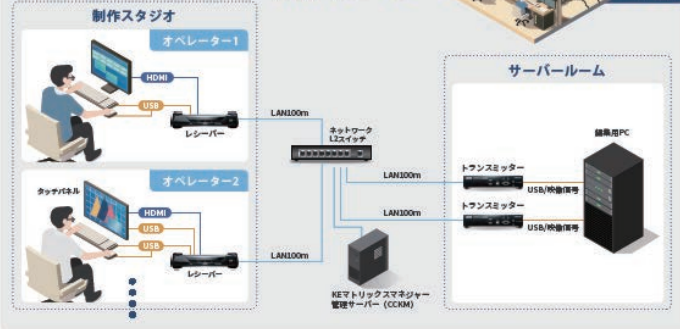

マルチキャスト対応 IP-KVMエクステンダー KE シリーズ / KX シリーズ HDMI / DisplayPort / DVI / VGA

ATEN
Simply Better Connections
Enterprise Solutions

- ✓ 映像・USB・シリアル・スピーカー・マイクの延長が可能
- ✓ OS不同 & インストール不要
- ✓ 操作遅延ほぼゼロ
- ✓ 柔軟なシステム構成 - 後から操作端末の追加OK

構成イメージ

■ 主な共通仕様

- ・T側 (トランスミッター) にはローカルコンソール接続可能
- ・複数PCの操作を可能とするマルチスクリーンコントロール機能搭載
- ・ビデオウォール機能搭載
- ・フッシュとフル機能を利用し、表示内容を共有
- ・ネットワークインターフェースはRJ-45またはSFPを選択可能
- ・バーチャルメディア機能搭載
- ・管理サーバー (CCKM) によりユーザー管理やアクセス制限など柔軟な設定が可能