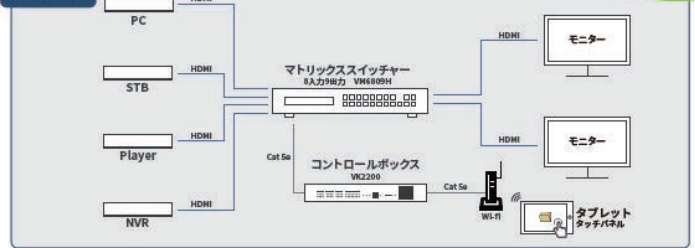

構成イメージ

■ 主な共通仕様

- ・T側 (トランスミッター) にはローカルコンソール接続可能
- ・複数PCの操作を可能とするマルチスクリーンコントロール機能搭載
- ・ビデオウォール機能搭載
- ・フッシュとフル機能を利用し、表示内容を共有
- ・ネットワークインターフェースはRJ-45またはSFPを選択可能
- ・バーチャルメディア機能搭載
- ・管理サーバー (CCKM) によりユーザー管理やアクセス制限など柔軟な設定が可能

型番	KE6900AT/KE6900AR KE6900AJT	KE6900AT/KE6900AR KE6900AJT	KE8950T/KE8950R KE8952T/KE8952R	KE9950T/KE9950R KE9952T/KE9952R	KX9970T/KX9970R
インターフェース	DVI-I	DVI-Ix2	HDMI	DisplayPort	DisplayPort
最大解像度	1920x1200@60Hz	1920x1200@60Hz	1920x1200@60Hz 3840x2160@30Hz	1920x1200@60Hz 3840x2160@30Hz	5120 x 2880@30Hz 5120 x 1440@60Hz 3840 x 2160@60Hz 2560 x 1440@144Hz 1920 x 1080@30Hz
HDCP	-	-	1.4	1.3	-
デュアルディスプレイ	-	●	-	-	-
PoE (KExxx2のみ)	-	-	●	●	-
IP/Vモート (AIT機能あり)	●	●	-	-	-

マトリクススイッチャー+ コントロールボックス

AVとITのインテグレーションで複雑だった操作を簡易化

ATEN
Simply Better Connections
Professional A/V Solutions

構成図

マトリクススイッチャー 8入力9出力 VM6809H

コントロールボックス VK2200

- 8系統のHDMI信号を9系統にマトリクス分配切替
- ビデオウォール対応 - WebGUIから表示パターンを設定可能
- シームレス切替対応、スケーラー機能搭載
- 解像度
 - 720p, 1080i, 1080p (1920x1080), 4K (3840x2160@30Hz, 4096x2160@30Hz)
- EDIDエミュレーション機能
 - 自動/手動で適切なEDIDモードを選択可能
- 各種インターフェースに対応
 - シリアル・IR・リレーチャンネル・I/O・イーサネット
- IR学習機能で、リモコンなどのコマンドを記憶可能
- 設定ソフトウェア VK6000 から、システムを簡単に構築する GUI画面の作成が可能