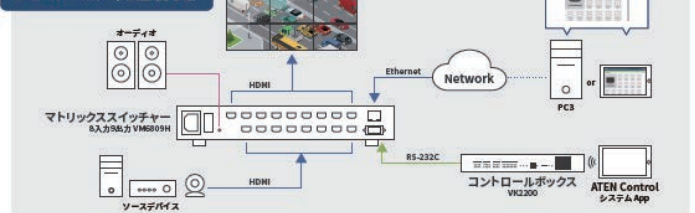

VM+VKシリーズ ビデオウォール ショールーム・中央監視など