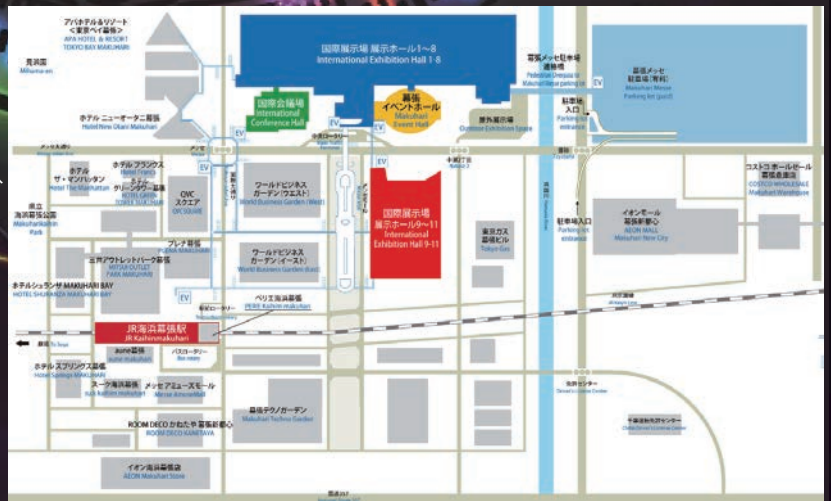

◆電車でお越しの方

施設が広いので、余裕をもってご来場されることをおすすめいたします。

JR京葉線『海浜幕張駅』から徒歩約5分(東京から快速利用で約30分)
 ※JR京葉線『幕張豊砂駅』からは徒歩約20分

JR総武線・京成線『幕張本郷駅』から『幕張メッセ中央』行きバスで約17分

◆お車でお越しの方

各高速道路出口(I.C.)からのルート

- ・東京都心・羽田空港から約40分
- ・成田空港から約30分
- ・湾岸習志野I.C.(東関東自動車道)から約5分
- ・幕張I.C.(京葉道路)から約5分
- ・湾岸千葉I.C.(東関東自動車道)から約5分