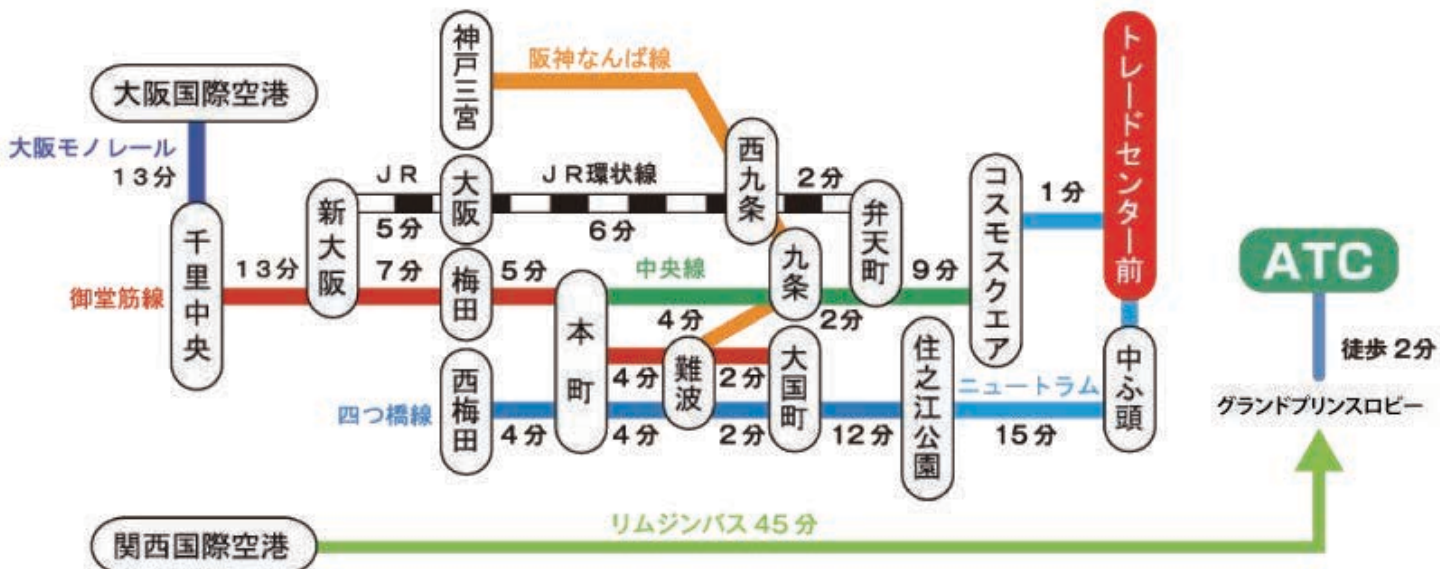

— アクセス —

皆様のご来場を心よりお待ちしております

ATEN ジャパン株式会社
西日本営業部

<https://www.aten.com/jp/ja/>

東京本社

〒116-0003

東京都荒川区南千住 3-8-4 ATENビル

TEL : 03-5615-5810 FAX : 03-3891-3810

大阪支社

〒541-0047

大阪府大阪市中央区淡路町 3-1-9 淡路町ダイビル 3F

TEL : 06-6229-5810 FAX : 06-6229-8810