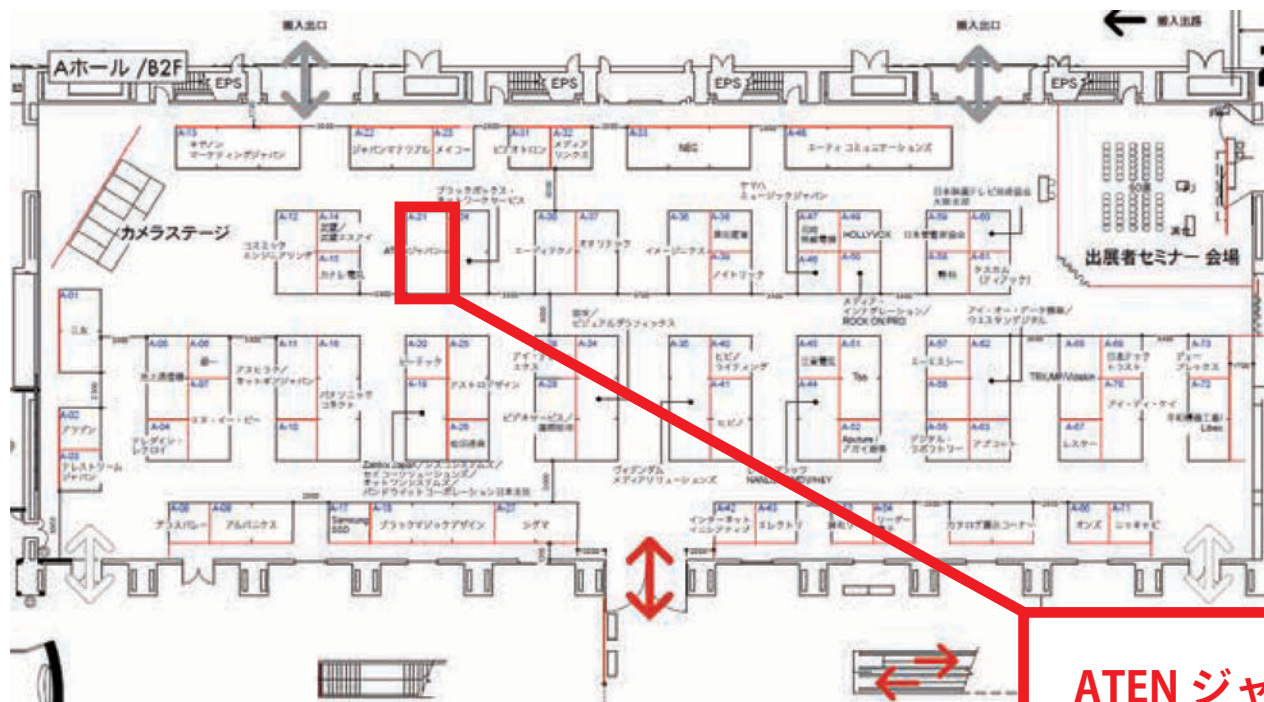

入場無料
参加はこちら

— ATEN ブース 主な展示製品 —

1 マルチスクリーンでリアルタイムな監視&操作を実現！ オムニバス・ゲートウェイ KG シリーズ

初公開 ATEN 新製品！セキュアにリモートサーバーへのアクセスと統合管理を実現
最大 32 名のリモートユーザーがリアルタイムで同時アクセス可能！
マルチスクリーン・リアルタイム表示
堅牢なセキュリティ対策 TLS1.3 データ暗号化と RSA2048 ビット証明書をサポート

NEW

2 シームレス切替・フリーレイアウト・オーバーレイ表示が可能！ 4K ビデオウォールプロセッサ VW シリーズ

初公開 ATEN 新製品！
最大 36 入力 × 20 出力ベゼルフリーのオーバーレイ表示
出力を 4 つのゾーンに分割し独立した表示パターン制御可能
直感的な Web GUI 操作 外部制御対応

NEW

3 すべてのデバイスを集約&制御！ ATEN ソリューション

ATEN の会議室ソリューションを展示
コントロールシステムによる AV 機器の制御
ルームブッキングシステム / オーディオ製品

NEW

— 会場マップ —

ATEN ジャパン
ブース No. A-21

— アクセス —

皆様のご来場を心よりお待ちしております

ATEN ジャパン株式会社
西日本営業部

<https://www.aten.com/jp/ja/>

東京本社