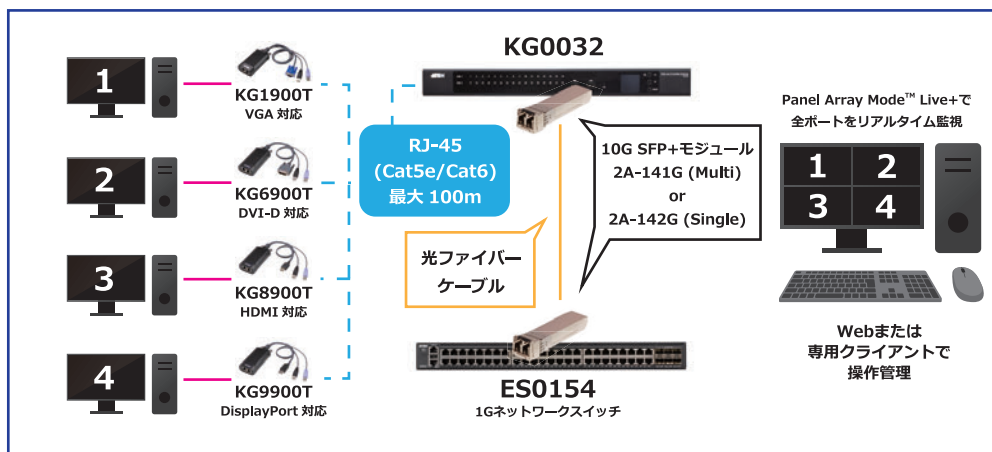

ATENの 新製品紹介セミナー

2024年11月21日(木) / 11月22日(金) 開催

平素より弊社製品をご愛顧いただき誠にありがとうございます。
 ATEN 注目の新製品となるマルチビューが可能なオムニバスゲートウェイ (KG シリーズ) およびオーバーレイ表示が可能なビデオウォールプロセッサ (VW シリーズ) のお披露目としてセミナーと動態デモを実施致します。大阪初お披露目となりますのでこの機会にぜひ最新ソリューションをご体感ください。

KG0032 コーナー リアルタイムな監視と制御 中央制御ソリューション

- セキュアに監視端末 PC へのリモートアクセスと統合管理
- リアルタイムでのパネルアレイ表示が実現!
- 最大32名のリモートユーザーがリアルタイムで同時アクセス可能!
- サーバおよびソフトウェアの追加は不要

VW3620 コーナー オーバーレイ可能なビデオウォールプロセッサ

- モジュールを差し替えることにより、任意の入出力数を持つビデオマトリックスを構成
- FPGA 処理で画面分割、ベゼルをまたぐクロスボーダー、オーバーレイ表示を実現
- 対応解像度：出力：最大4K@60p(4:4:4)：入力：4K@30p
- Telnet、RS-232等による外部制御対応