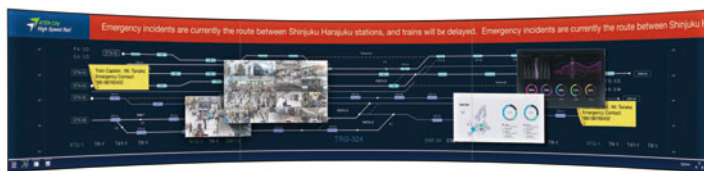

KG0032 コーナー リアルタイムな監視と制御 中央制御ソリューション

- セキュアに監視端末 PC へのリモートアクセスと統合管理
- リアルタイムでのパネルアレイ表示が実現!
- 最大32名のリモートユーザーがリアルタイムで同時アクセス可能!
- サーバおよびソフトウェアの追加は不要

VW3620 コーナー オーバーレイ可能なビデオウォールプロセッサ

- モジュールを差し替えることにより、任意の入出力数を持つビデオマトリックスを構成
- FPGA 処理で画面分割、ベゼルをまたぐクロスボーダー、オーバーレイ表示を実現
- 対応解像度：出力：最大4K@60p(4:4:4)：入力：4K@30p
- Telnet、RS-232等による外部制御対応

< セミナースケジュール >

11/21(木)	10:00 ~ 11:00	『ATEN最新 IP-KVM!! マルチビュー・リアルタイム監視を可能にしたKGシリーズ』
	14:00 ~ 15:00	『ATEN最新 IP-KVM!! マルチビュー・リアルタイム監視を可能にしたKGシリーズ』
	16:00 ~ 17:00	『新製品!! VW3620ビデオウォールプロセッサの実力をご覧ください!』
11/22(金)	10:00 ~ 11:00	『新製品!! VW3620ビデオウォールプロセッサの実力をご覧ください!』
	14:00 ~ 15:00	『新製品!! VW3620ビデオウォールプロセッサの実力をご覧ください!』
	16:00 ~ 17:00	『ATEN最新 IP-KVM!! マルチビュー・リアルタイム監視を可能にしたKGシリーズ』