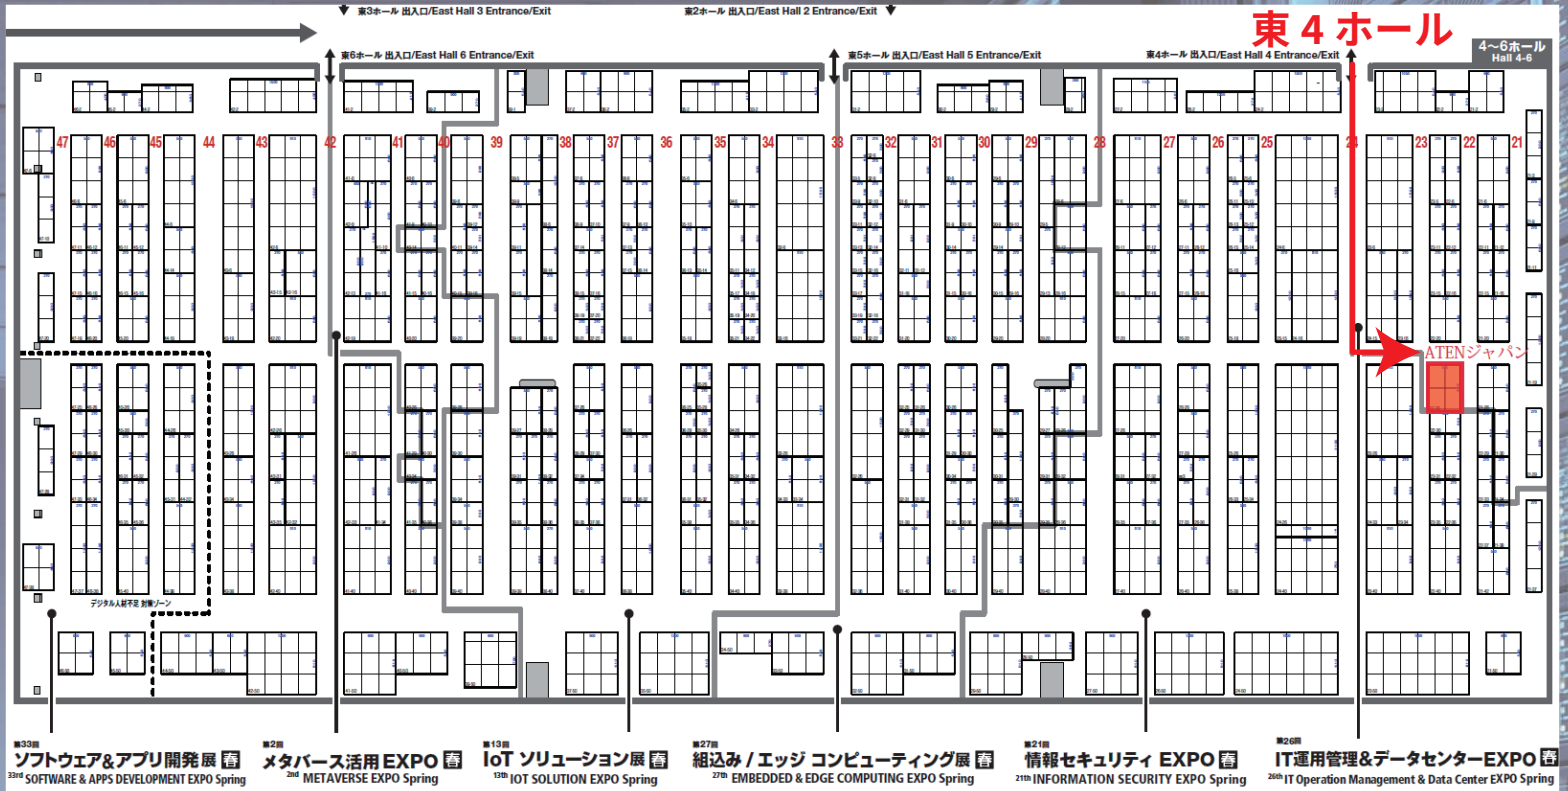

来場登録

ATEN ハードウェアが、
あなたの仕事を、環境を、会社を変える。

ATEN
Simply Better Connections

会場マップ

アクセス

〒135-0063 東京都江東区有明3丁目1-1 東京ビッグサイト 東ホール 4ホール
No: 22-26 ATEN 株式会社

りんかい線 「国際展示場駅」より徒歩約7分
 ゆりかもめ 「東京ビッグサイト駅」より徒歩約3分

ご来場を心よりお待ちしております。