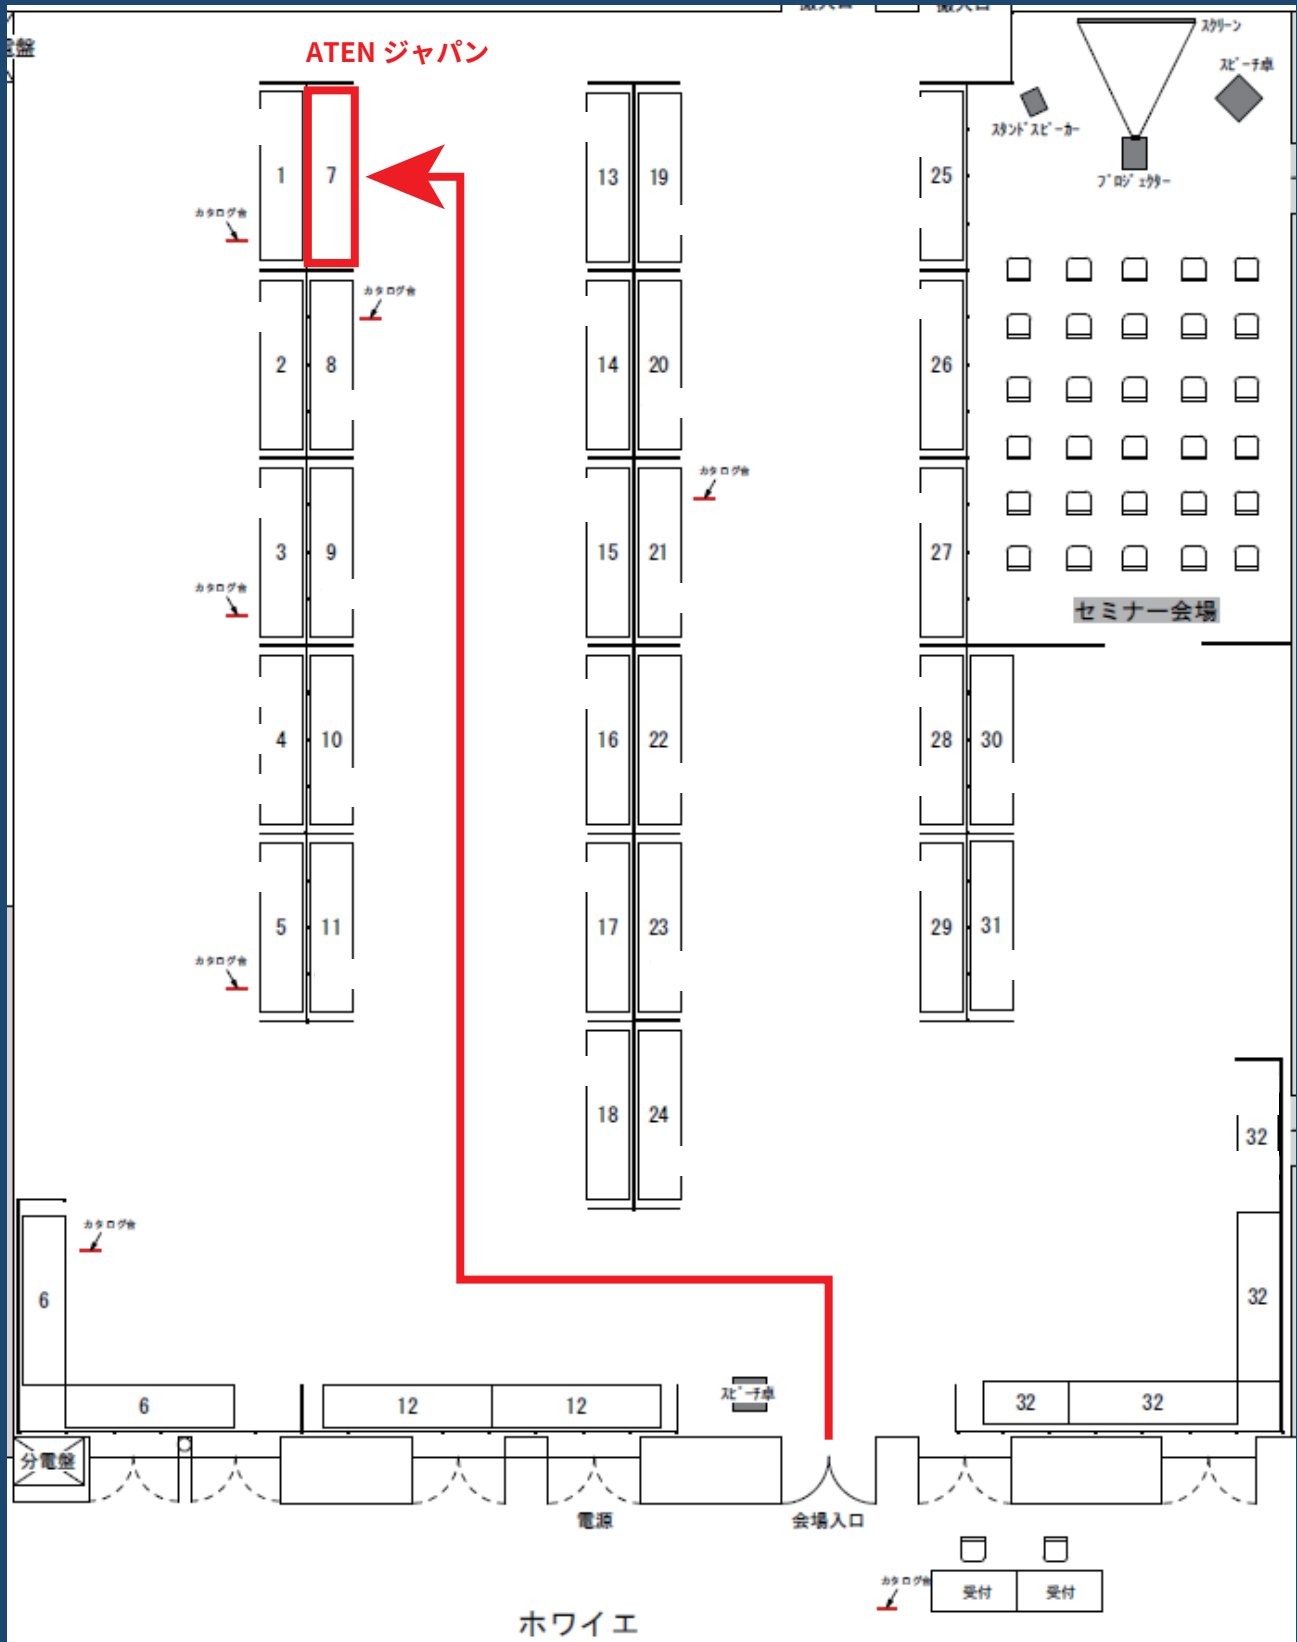

フロアマップ

ご来場を心よりお待ちしております。