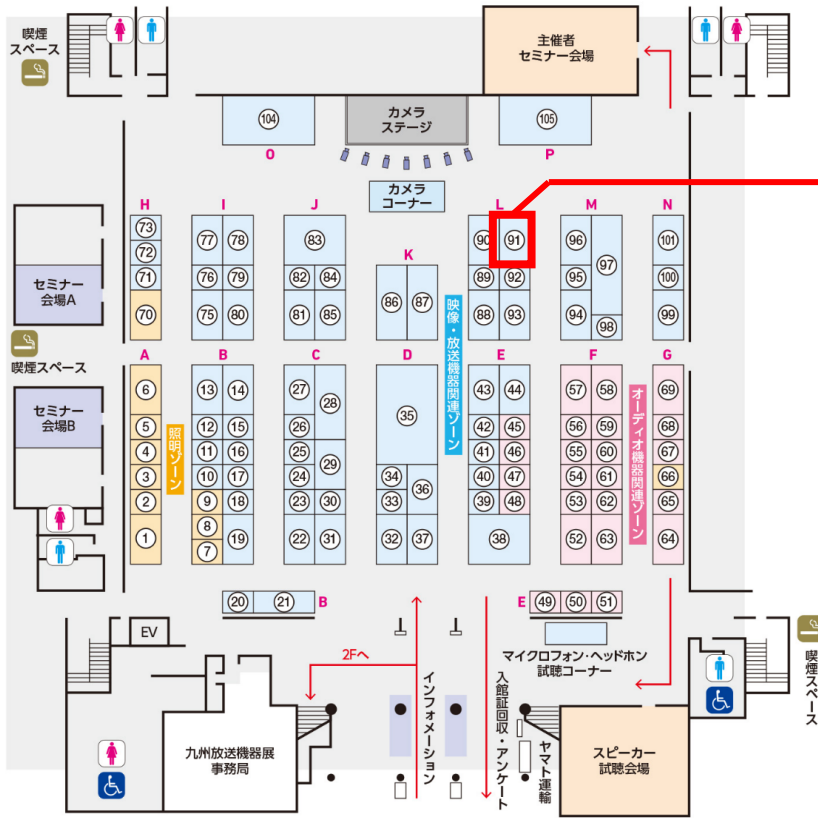

最大32名のリモートユーザーが同時利用可能、またリアルタイムでのパネルアレイ表示が実現！

NEW

VW3620

自由性の高いフリーレイアウト・オーバーレイ表示機能搭載

リリース間近のATEN新製品！4K HDMIビデオウォールプロセッサ

最大36入力×20出力 ユーザーが希望する映像レイアウトをこの製品で描いてみませんか？

KVM over IP製品のセットアップに理想的な多用途ネットワークスイッチ

54Port L2+GbEマネージドスイッチ(PoE対応)/プラグアンドプレイ対応

48Portのギガビットイーサネットポートと6PortのSFPアップリンクポート(最大25Gbps)搭載

ビデオ製品や会議室設置機器をタブレット/スマートフォンで直感的に操作・制御

複数のルーム/フロア/建物にまたがるデバイスの統合管理が可能

Telnet、TCP、UDP、HTTP、HTTPS、ONVIF、PJLinkの各種プロトコルに対応

データ監視はSSH通信に対応

その他、新製品および話題のある製品を展示いたします。

会場マップ・アクセスは裏面へ 

— 会場マップ —

1F

ATENジャパン

ブース番号:L-91

— アクセス/公共交通機関について —

ATENジャパン株式会社
西日本営業部

東京本社