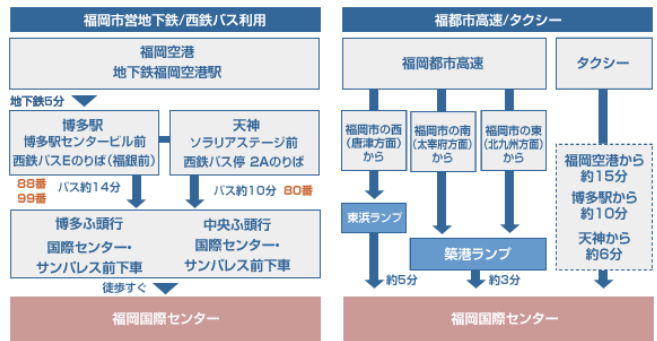

会場マップ・アクセスは裏面へ 

— 会場マップ —

1F

ATENジャパン

ブース番号:L-91

— アクセス/公共交通機関について —

ATENジャパン株式会社
西日本営業部

東京本社