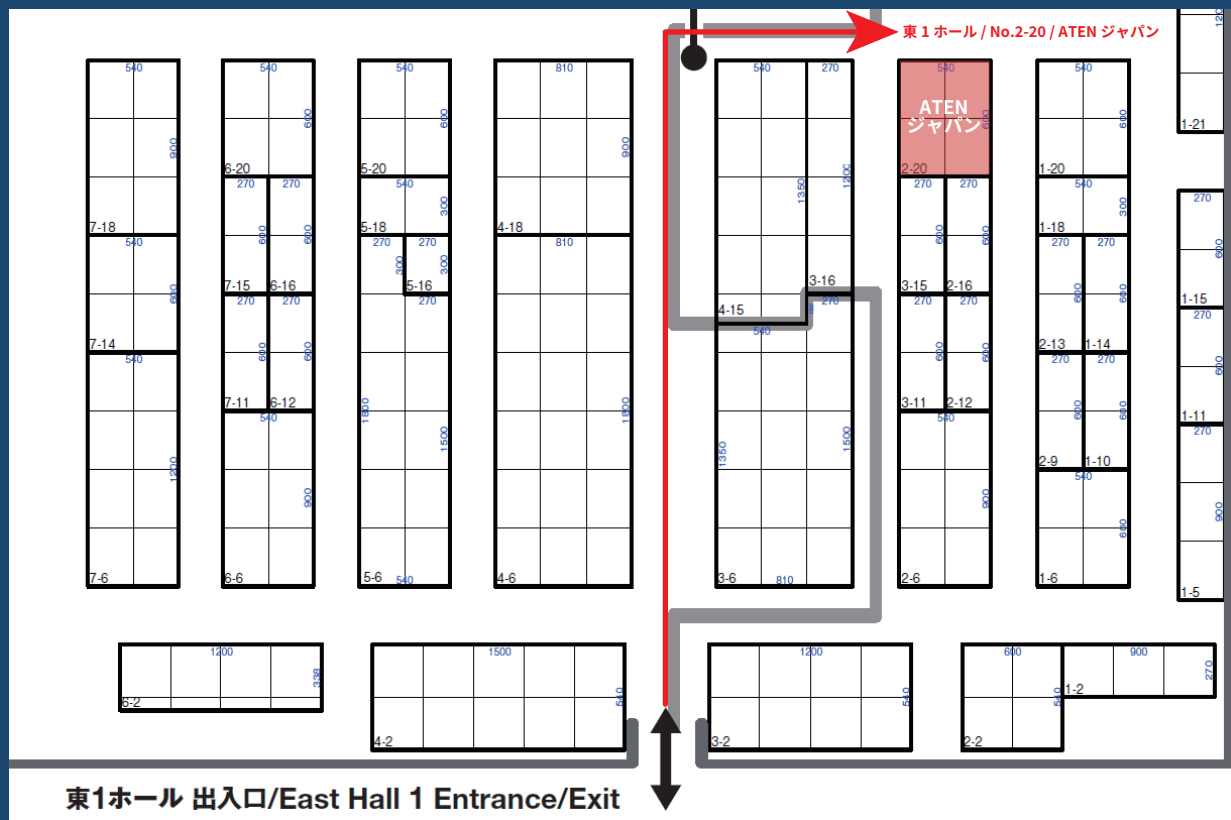

アクセス

◆ 電車でお越しの方

- ・りんかい線
  「国際展示場駅」より徒歩約7分
- ・ゆりかもめ
  「東京ビッグサイト駅」より徒歩約3分

◆ バスでお越しの方

1. ・BRT
     「新橋駅」から「国際展示場」まで約17分
     (下車後 徒歩約7分)
   - ・都営バス
     「東京駅」から「東京ビッグサイト」まで約40分
   - ・JR バス関東
     「東京駅」から「国際展示場」まで約25分
     (下車後 徒歩約7分)
2. 「東京駅」から「東京ビッグサイト」まで約29分
   (下車後 徒歩約3分)
3. 「東京港フェリーターミナル」から
   「東京ビッグサイト」まで約6分
   (下車後 徒歩約3分)

◆ 空港からお越しの方

- ・羽田空港から
  「東京ビッグサイト」までのリムジンバスがございます。
  ※運行状況につきましては、Airport Limousine 公式ホームページをご確認ください。
- ・成田空港から
  「東京ビッグサイト」までのリムジンバスがございます。
  (東京ベイ有明ワシントンホテル (有明パークビル) 下車後 徒歩約3分)
  ※運行状況につきましては、Airport Limousine 公式ホームページをご確認ください。

※従来のように招待券をお持ちいただく形ではなく、どなた様も事前の来場登録が必要です。
※複数名でご来場される場合は、個々での登録が必要です。

会場内マップ

ご来場を心よりお待ちしております。

Simply Better Connections

ATEN ジャパン株式会社 (URL: <https://www.aten.com/jp/ja/>)

■ 東京本社	〒116-0003 東京都荒川区南千住 3-8-4 ATEN ビル	TEL: 03-5615-5810	FAX: 03-3891-3810
■ 東京支社	〒101-0048 東京都千代田区神田司町 2-11-1 明治安田損害保険ビル 1F	TEL: 03-3255-5810	FAX: 03-3891-3810
■ 大阪支社	〒541-0047 大阪府大阪市中央区淡路町 3-1-9 淡路町ダイビル 3F	TEL: 06-6229-5810	FAX: 06-6229-8810
■ 北日本営業所	〒980-0014 宮城県仙台市青葉区本町 2 丁目 10 番 23 号 仙台いちょう坂ハルヤマビル 7 階	TEL: 022-224-5810	FAX: 022-721-3810
■ 名古屋営業所	〒460-0003 愛知県名古屋市中区錦 3-1-30 錦マルエムビル 3F	TEL: 052-201-5810	FAX: 052-201-5811
■ 広島営業所	〒730-0051 広島県広島市中区大手町 2-8-5 合人社広島大手町ビル 7F	TEL: 082-241-9810	FAX: 082-241-9811
■ 九州営業所	〒812-0011 福岡県福岡市博多区博多駅前 3-10-24 博多駅前藤井ビル 2F	TEL: 092-476-5810	FAX: 092-476-5811