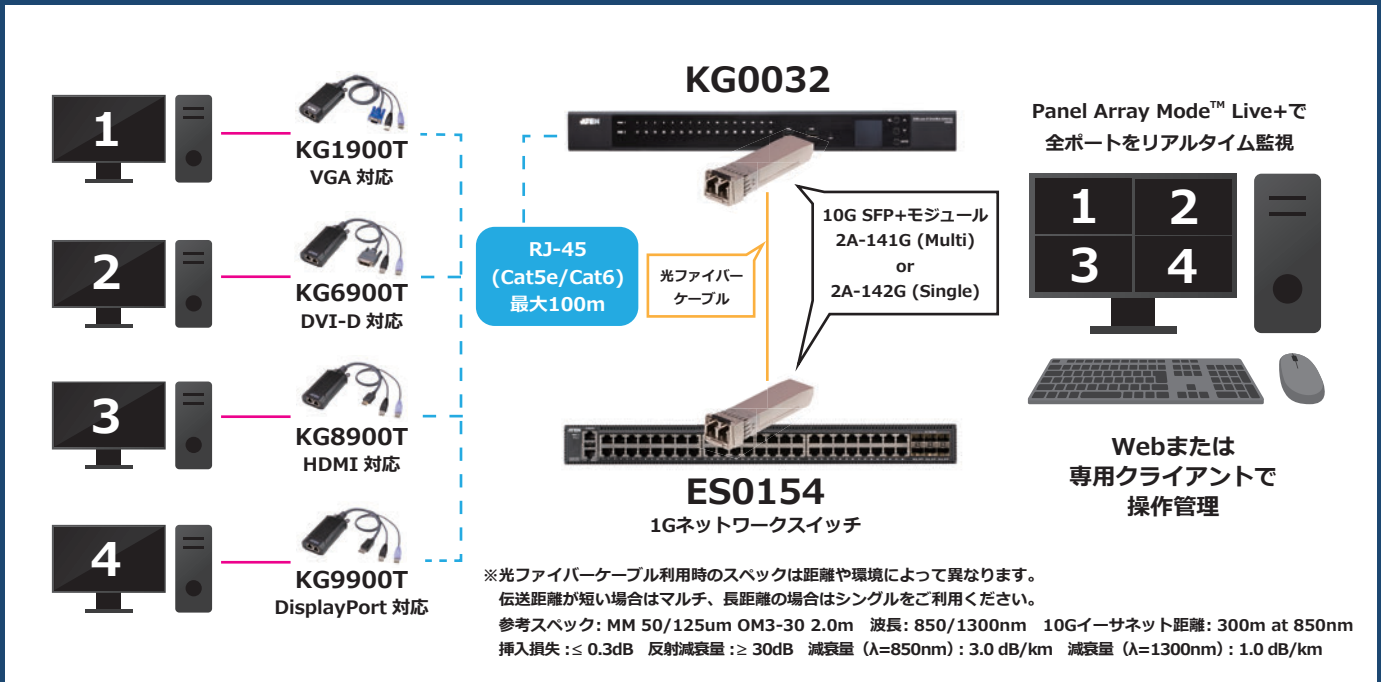

### RCM デバイス用リモート制御&監視管理ソフト

すべての ATEN RCM デバイスの管理をシングルサインオンで統合管理ができ、パネルをダブルクリックで即時にリモートアクセス可能や 1 画面に最大 25 (5×5) の分割表示にて一元管理が出来ます。顧客の様々なニーズや活用方法に合わせて設定のカスタマイズが可能です。その他、イベント通知機能やアクセスコントロールボックスと組み合わせることで、ボタン操作のみで操作権限を有効 / 無効にすることも可能になります。

▶▶ 会場マップ詳細は裏面をご覧ください。

# リアルタイムな監視と制御 中央制御ソリューション

NEW

オムニバスゲートウェイ  
KGシリーズ

- ・ ATEN 新製品
- ・ セキュアに監視端末 PC へのリモートアクセスと統合管理を実現
- ・ 最大 32 名のリモートユーザーが 32 台の PC に同時アクセス可能
- ・ リアルタイムでのパネルアレイ表示が可能となり中央監視に最適
- ・ 最大解像度 1920×1200@60Hz
- ・ TLS1.3 による安全なセキュリティを実現