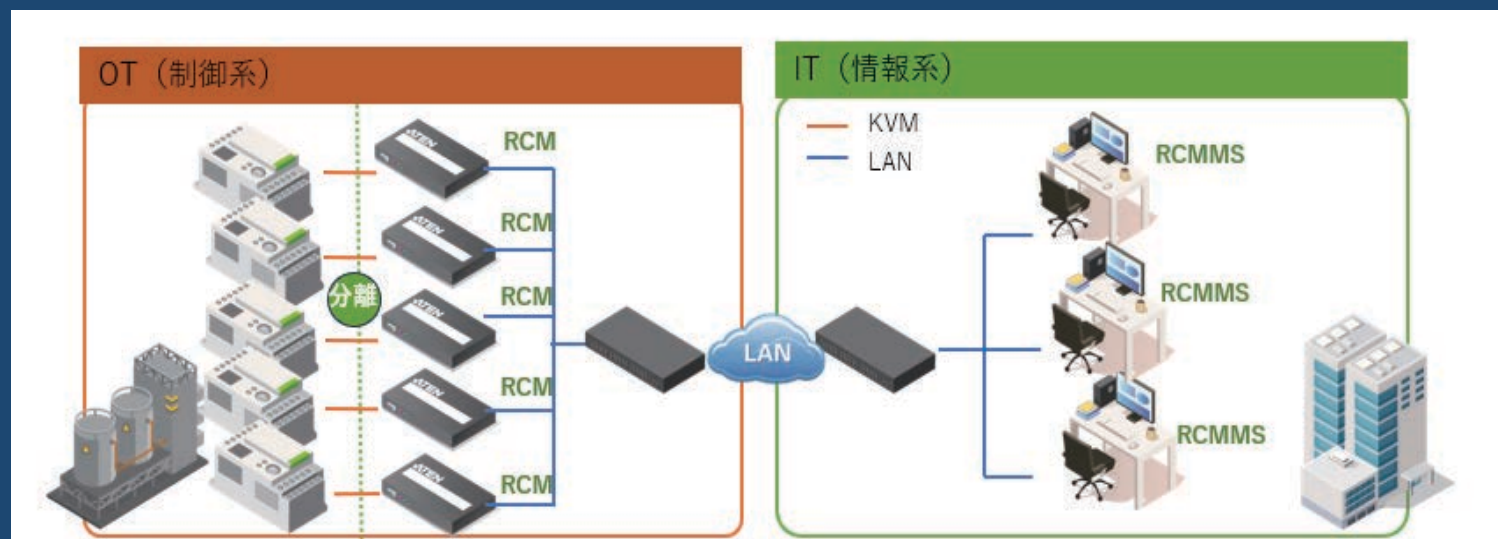

### 移動はもう不要！監視設備 / 製造装置の遠隔監視と自動支援

ATEN IP-KVM スイッチは OT（制御系）と IT（情報通信系）のネットワーク分離環境やスタンドアロンや古い OS の PC の為ネットワーク接続を諦めていた PC に対して安全なリモートアクセス環境を提供します。専用ハードウェアと PC を専用ケーブルで接続するのみでソフトのインストールも不要なため、導入も容易です。複数の監視 PC を遠隔から集約して一元監視・中央監視も可能です。製造現場の工程管理システムなどに対して API を利用しての連携文字認識 / OCR / スナップショット等に対応 日常業務の自動化支援により省人化・効率化に貢献します。

### IP-KVM スイッチ RCM シリーズ

### RCM デバイス用リモート制御&監視管理ソフト

すべての ATEN RCM デバイスの管理をシングルサインオンで統合管理ができ、パネルをダブルクリックで即時にリモートアクセス可能や 1 画面に最大 25 (5×5) の分割表示にて一元管理が出来ます。顧客の様々なニーズや活用方法に合わせて設定のカスタマイズが可能です。その他、イベント通知機能やアクセスコントロールボックスと組み合わせることで、ボタン操作のみで操作権限を有効 / 無効にすることも可能になります。

# リアルタイムな監視と制御 中央制御ソリューション

NEW

オムニバスゲートウェイ  
KGシリーズ

- ・ ATEN 新製品
- ・ セキュアに監視端末 PC へのリモートアクセスと統合管理を実現
- ・ 最大 32 名のリモートユーザーが 32 台の PC に同時アクセス可能
- ・ リアルタイムでのパネルアレイ表示が可能となり中央監視に最適
- ・ 最大解像度 1920×1200@60Hz
- ・ TLS1.3 による安全なセキュリティを実現