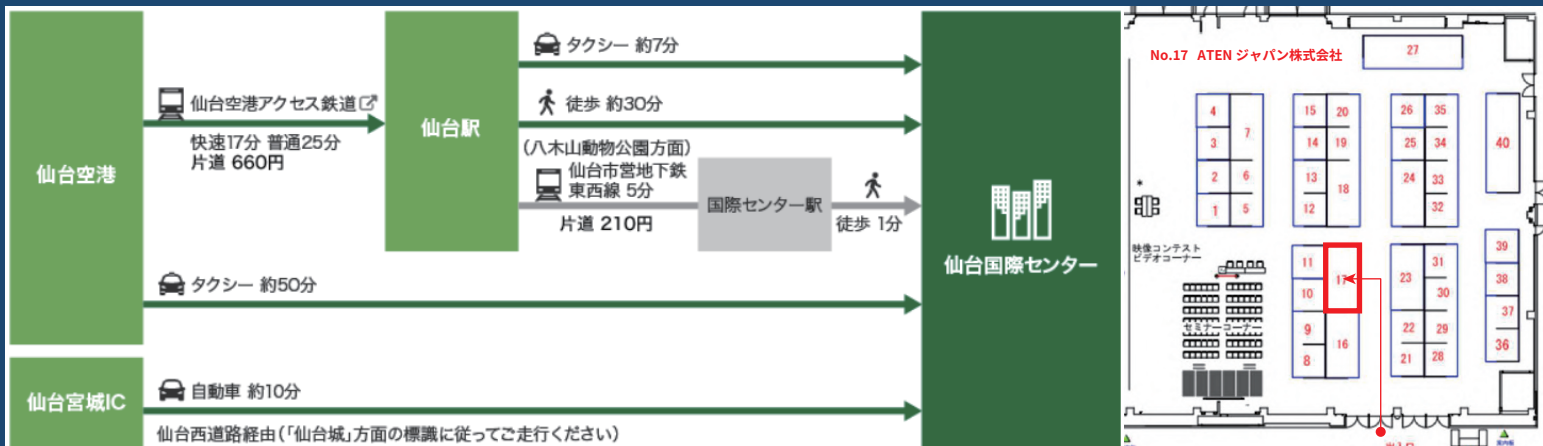

アクセス

ATEN ジャパン株式会社 (URL: <https://www.aten.com/jp/ja/>)

■ 東京本社 〒116-0003 東京都荒川区南千住 3-8-4 ATEN ビル

TEL: 03-5615-5810 FAX: 03-3891-3810

■ 北日本営業所 〒980-0014 宮城県仙台市青葉区本町 2 丁目 10 番 23 号 仙台いちょう坂ハルヤマビル 7 階

TEL: 022-224-5810 FAX: 022-721-3810