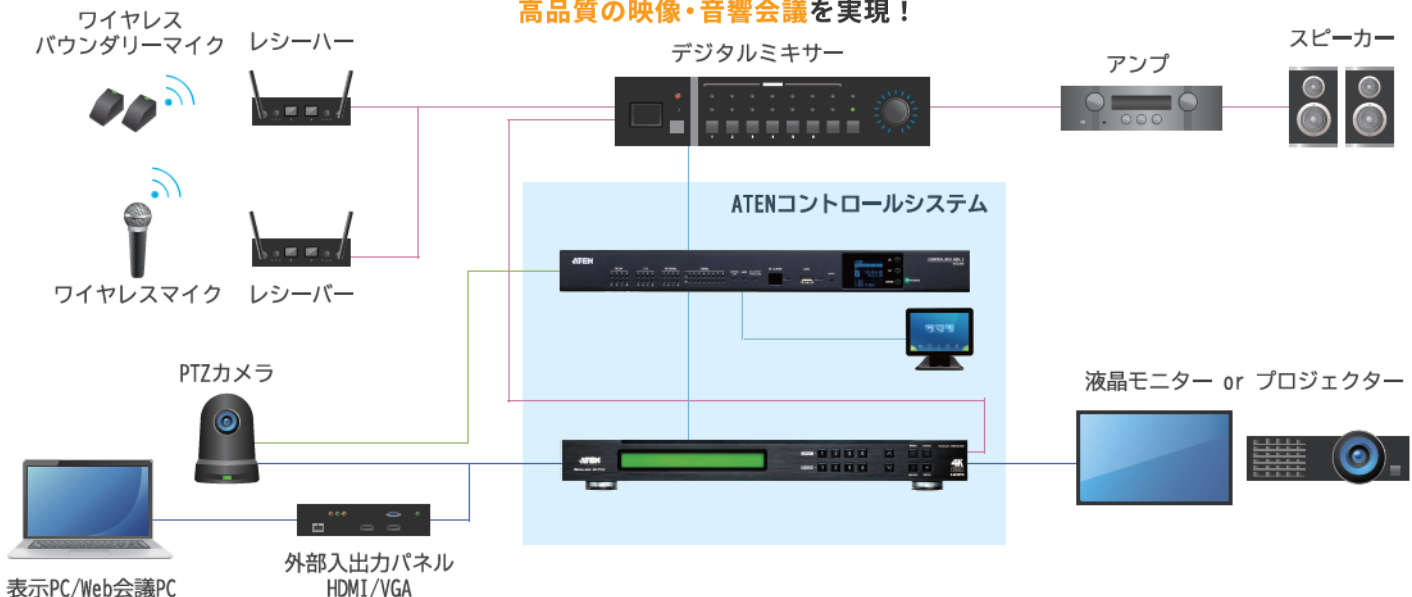

スマートオフィス - 簡単に高品質なWeb会議を開催！

「スマートオフィス」なら

タッチパネル操作で

だれでもかんたんにWeb会議（通常会議）開催。

高品質の映像・音響会議を実現！