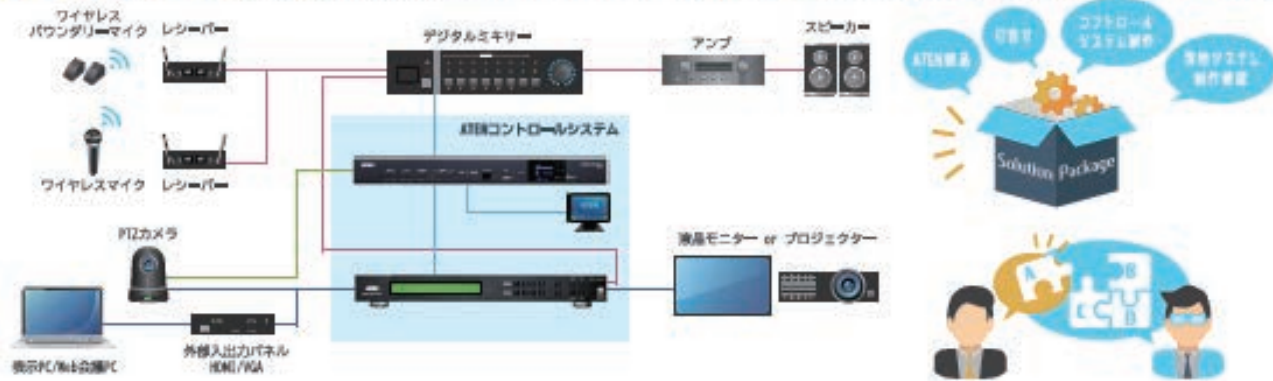

構成イメージ

Simply Better Connections

Mail : sales@atenjapan.jp

https://www.aten.com/jp/ja/

- 大阪支社 / TEL : 03 - 5615 - 5810 / 〒541 - 0047
- 九州営業所 / TEL : 03 - 5615 - 5810 / 〒812 - 0011
- 名古屋営業所 / TEL : 03 - 5615 - 5810 / 〒460 - 0003

大阪府大阪市中央区淡路町 3 - 1 - 9 淡路町ダイビル 3F
福岡県福岡市博多区博多駅前 3 - 10 - 24 博多駅前 藤井ビル 2F
愛知県名古屋市中区錦 3 - 1 - 30 錦マルエムビル 3F