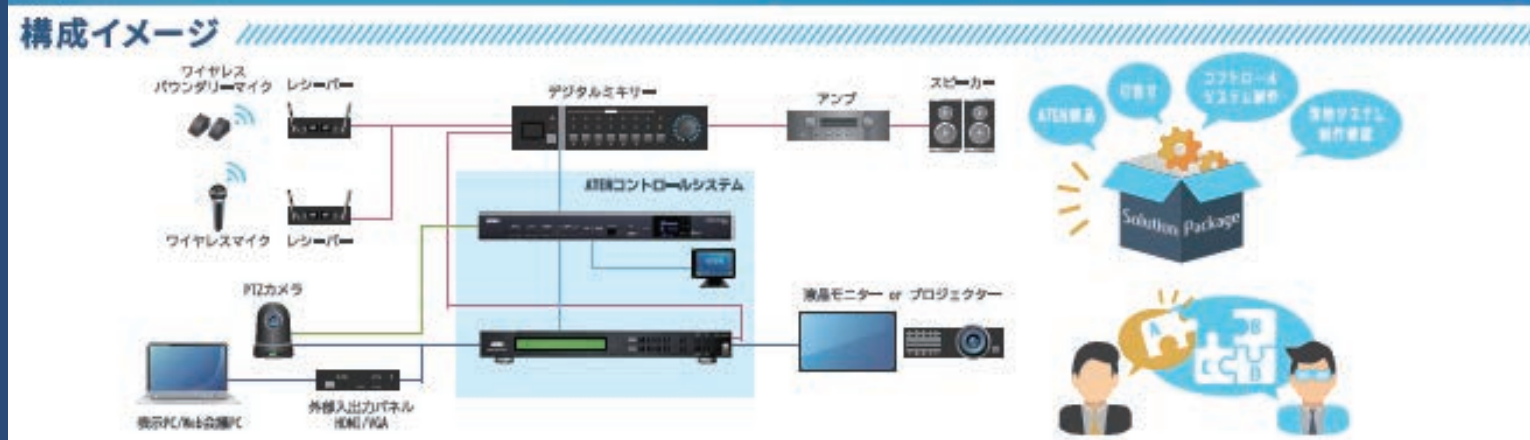

VM5808HA

8 入力 8 出力 HDMI マトリックススイッチャー (4K 対応)

- 8 系統の HDMI 信号を 8 系統にマトリックス分配切替
- ローカル側での操作 - フロントパネルのプッシュボタン、IR リモコン
- Dolby True HD および DTS HD Master Audio 対応

VE811

HDMI ツイストペアケーブルエクステンダー (4K 対応)

- HDBaseT Class A 対応エクステンダー
- 解像度 (延長距離) - カテゴリ 6a ケーブル使用時は最大 4K(100m)
- HDBaseT ロングリーチモード対応 - 1080p で最大 150m
- CEC 準拠 - リモコン 1 台で HDMI デバイス同士の通信・制御が可能

ATENソリューションバック SP-T1

「スマートオフィス」

高品質のWeb会議を開催
**かんたん会議
はじめませんか?**

このようなお悩みはございませんか?

Web会議を検討しているシステムは社内の通常の会議でも使用したい	簡易的なWeb会議を導入してみたが映像・音響へ不満がある	運用操作が面倒で簡易化 (タッチパネルで操作) したい	導入時の相談・システム構成をどこに頼んでもよくわからない

「スマートオフィス」なら
タッチパネル操作で
だれでもかんたんにWeb会議 (通常会議) 開催。
高品質の映像・音響会議を実現!

Point 1 システム起動も終了もタッチパネルでかんたん操作

Point 2 システム起動するだけかんたん会議開催!

Point 3 高品質の映像・音響を実現

Point 4 導入までのサポートはおまかせ!

Mail : sales@atenjapan.jp ■ <https://www.aten.com/jp/ja/>

- 東京本社 / TEL : 03 - 5615 - 5810 / 〒116 - 0003 東京都荒川区南千住 3 - 8 - 4 ATEN ビル
- 東京支社 / TEL : 03 - 5615 - 5810 / 〒101 - 0048 東京都千代田区神田司町 2 - 11 - 1 明治安田損害保険ビル 1F
- 大阪支社 / TEL : 03 - 5615 - 5810 / 〒541 - 0047 大阪府大阪市中央区淡路町 3 - 1 - 9 淡路町ダイビル 3F
- 九州営業所 / TEL : 03 - 5615 - 5810 / 〒812 - 0011 福岡県福岡市博多区博多駅前 3 - 10 - 24 博多駅前 藤井ビル 2F
- 名古屋営業所 / TEL : 03 - 5615 - 5810 / 〒460 - 0003 愛知県名古屋市中区錦 3 - 1 - 30 錦マルエムビル 3F
- 北日本営業所 / TEL : 070 - 1416 - 9667 (横川)