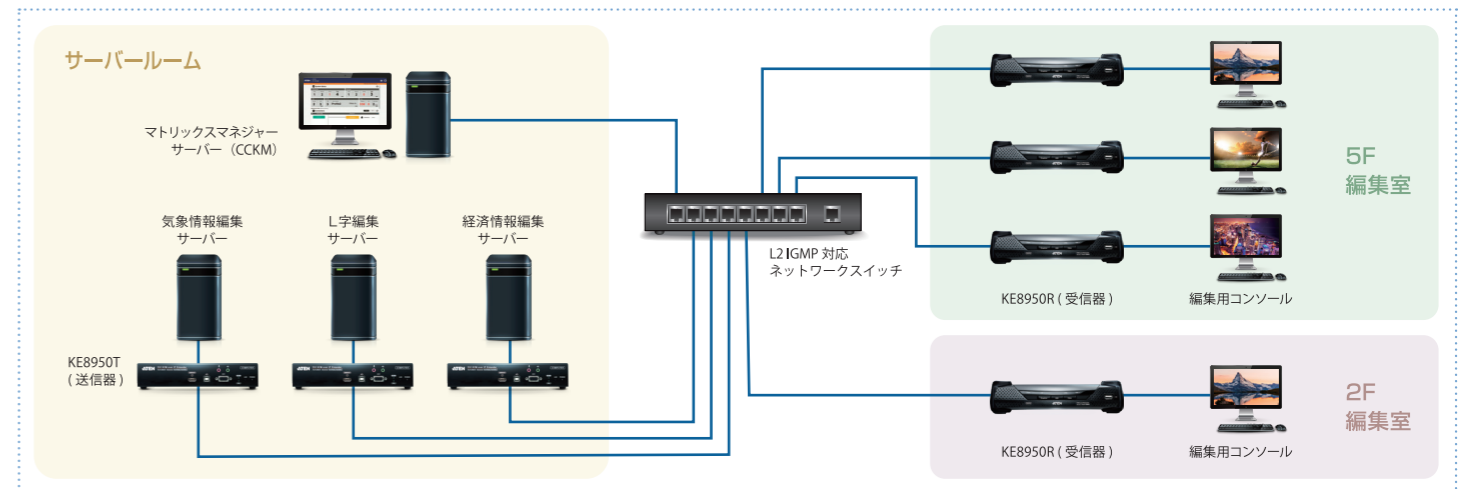

お問い合わせ・ご用命はこちらまでお申し付けください

KVM over IP matrix system

KVM over IP エクステンダーと KE マトリックスマネージャーソフトウェア (CCKM) を組み合わせた ATEN KVM over IP マトリックスシステムは、独立したネットワークを通して Display Port/HDMI/DVI インターフェイス付きコンピューターにアクセスし、拡張・制御・監視を可能にします。

■ 構成イメージ

■ ケーススタディ 導入先：テレビ局

■ 導入例

マスタールーム・回線センター
ボスプロ

最大4K解像度の映像とデジタルオーディオを離れたワークステーションに延長可能。抜群の操作感で様々な場所からソースとなる機器にアクセスし、作業における柔軟性を提供。貴重なリソースのシェアと、移動にかかる時間の短縮に貢献します。

放送・映像制作

製鉄所・大規模プラント
発電所・クリーンルーム

多目的でカスタマイズ可能な表示レイアウトを提供し、複数のローカル及びリモートアクセスを可能にします。中央監視や航空管制などの広範囲に及ぶ大規模なシステムで、レスポンスでセキュアな運用を提供できます。

中央監視・航空管制

NOC・SOC・メディアカル

共有アクセスを可能にして、フロア間や大規模な施設間での高品質な映像をタイムリーに配信するニーズを満たします。

ITインフラ

■ 接続イメージ