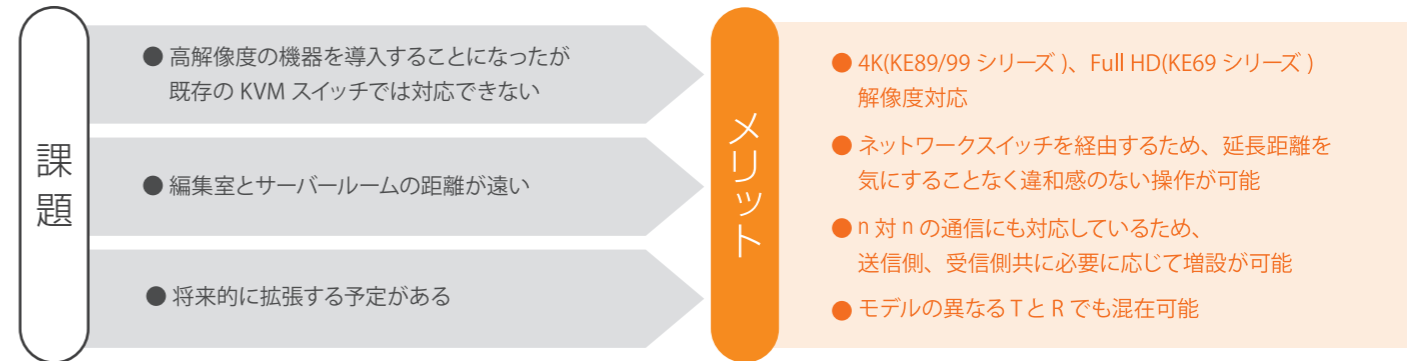

■ ケーススタディ 導入先：テレビ局