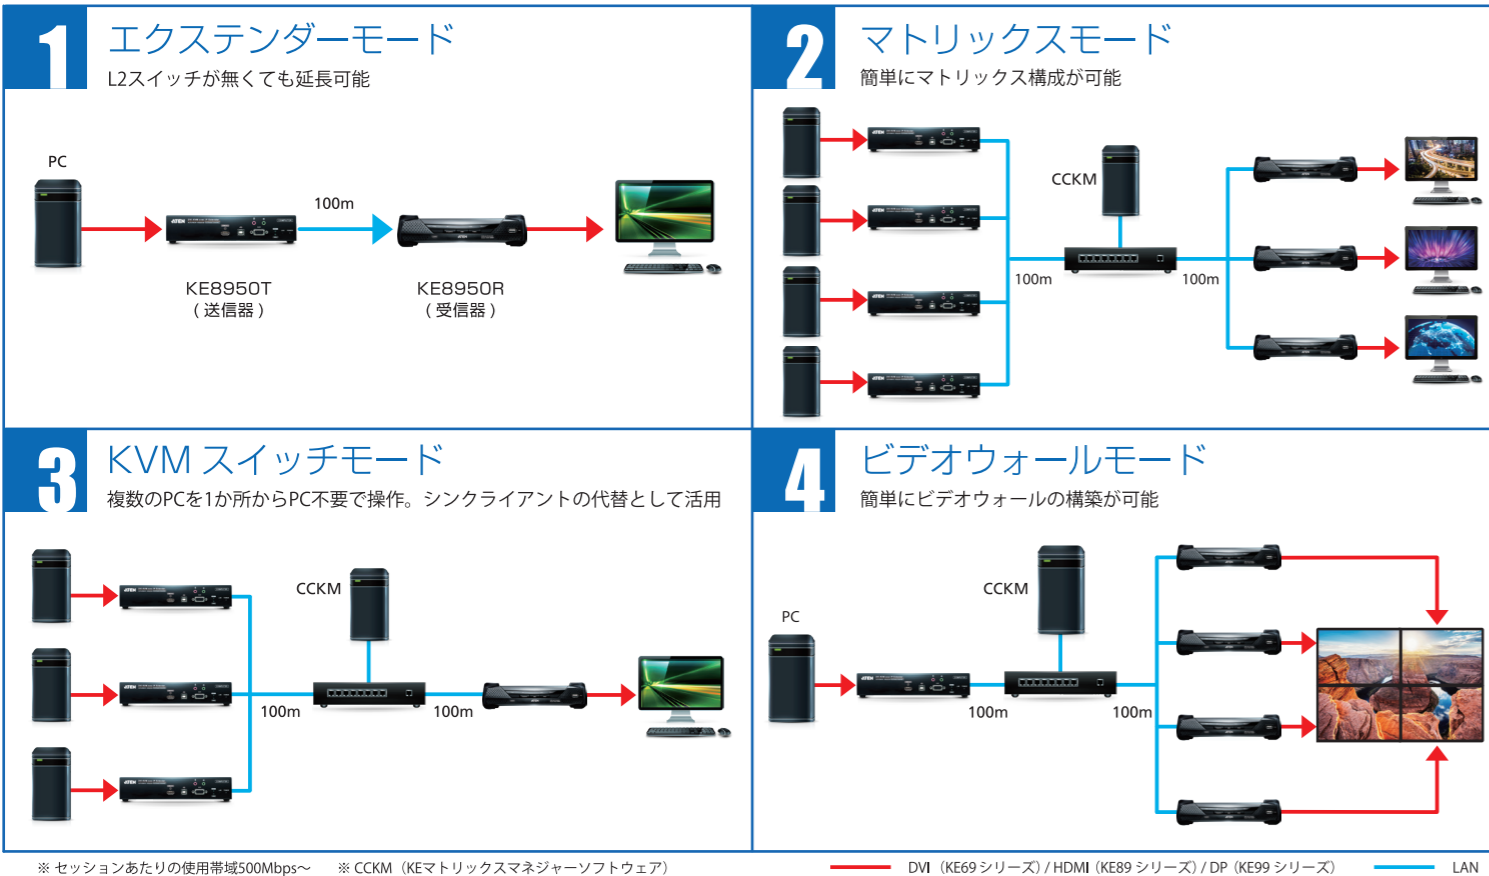

その他各地域の支店情報については
下記QRコードからご覧いただけます。

https://www.aten.com/jp/ja/
カタログに掲載されている情報は更新されることがあります。
最新情報やセミナー等、詳しくはウェブ・サイトをご覧ください。

入って安心!
製品保証オプション
詳細はWebで

- 掲載されている商品名・会社名等は、各社の商標ならびに登録商標です。
- 掲載した商品の仕様等は予告なしに変更する場合があります。
- このチラシの掲載内容は2023年5月現在のものです。

お問い合わせ・ご用命はこちらまでお申し付けください

KVM over IP matrix system

KVM over IP エクステンダーと KE マトリックスマネージャーソフトウェア (CCKM) を組み合わせた ATEN KVM over IP マトリックスシステムは、独立したネットワークを通して Display Port/HDMI/DVI インターフェイス付きコンピューターにアクセスし、拡張・制御・監視を可能にします。

■ 構成イメージ

■ ケーススタディ 導入先：テレビ局

■ 導入例

マスタールーム・回線センター
ボスプロ

最大4K解像度の映像とデジタルオーディオを離れたワークステーションに延長可能。抜群の操作感で様々な場所からソースとなる機器にアクセスし、作業における柔軟性を提供。貴重なリソースのシェアと、移動にかかる時間の短縮に貢献します。

放送・映像制作

製鉄所・大規模プラント
発電所・クリーンルーム

多目的でカスタマイズ可能な表示レイアウトを提供し、複数のローカル及びリモートアクセスを可能にします。中央監視や航空管制などの広範囲に及ぶ大規模なシステムで、レスポンスでセキュアな運用を提供できます。