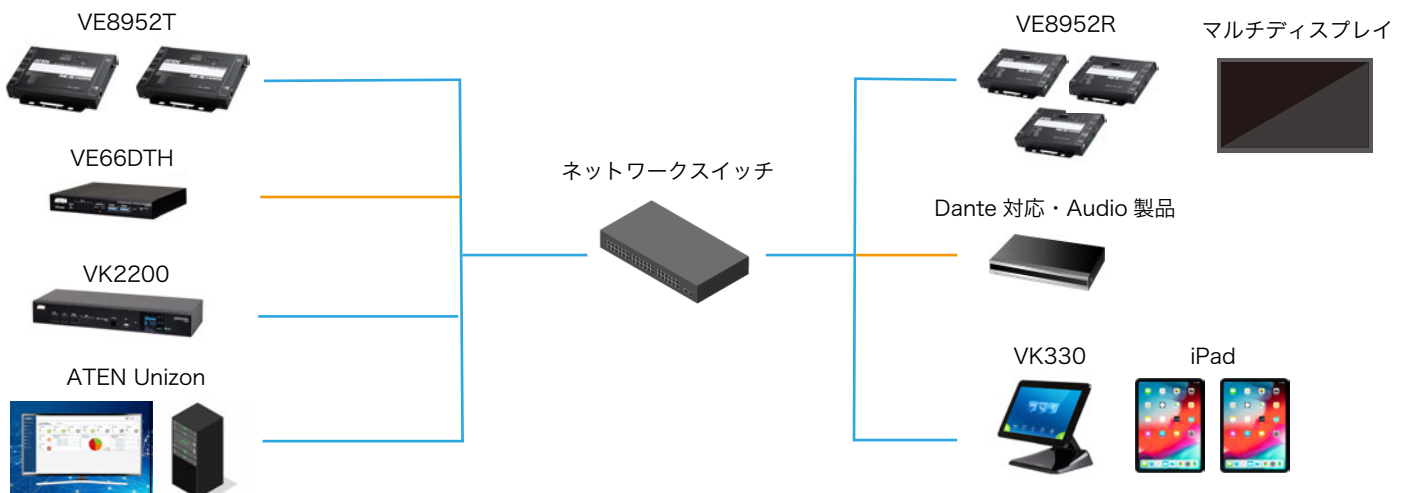

導入のポイント

課題・要件

- 新たなビルの開業に伴い、社員の集う場で大型のディスプレイを導入し社内外のコミュニケーション活性化を図りたい

導入効果

- ✓ 36面大型マルチディスプレイのインタラクティブな利用とタッチパネル操作を実現
- ✓ 各拠点間の会議などでリモートでのコミュニケーションツールとして活用
- ✓ BCP（事業継続計画）で災害時の防災拠点として機能

主な導入製品

マルチディスプレイへの映像伝送延長機

VE8952T

VE8952R

- ✓ Video over IP での映像の延長送信機（T）・受信機（R）
- ✓ 最大解像度 4K の高画質映像信号を劣化が少ない状態で送信

IP コントロールボックス / タッチパネル端末

VK2200

VK330

- ✓ コントロールボックスでマルチディスプレイに接続する A/V 製品を管理し、VK330 などやタッチパネルの端末で機器を操作

A/V 管理プラットフォーム

ATEN Unizon

- ✓ 遠隔でのデバイスの監視、障害検知、保守に利用

Dante 対応オーディオインターフェース

VE66DTH

- ✓ 6入力 6出力 Dante オーディオインターフェース（HDMI 対応）HDMI 信号を Dante に変更し、Audio 製品に接続

主な ATEN 製品の構成図

ホームページ

<https://www.aten.com/jp/ja/>

カタログに掲載されている情報は更新されることがあります。最新情報やセミナー等、詳しくはホームページをご覧ください。

入って安心！
製品保証延長
オプション

- ・掲載されている商品名・会社名等は、各社の商標ならびに登録商標です。
- ・掲載した商品の仕様等は予告なしに変更する場合があります。
- ・このチラシの掲載内容は 2024 年 8 月現在のものです。

ATEN ジャパン株式会社

ATEN

Simply Better Connections

東京本社

〒116-0003

東京都荒川区南千住 3-8-4 ATEN ビル

TEL : 03-5615-5810 FAX : 03-3891-3810

Email : sales@atenjapan.jp

他拠点情報、製品情報については
右記 QU コードからご覧いただけます。